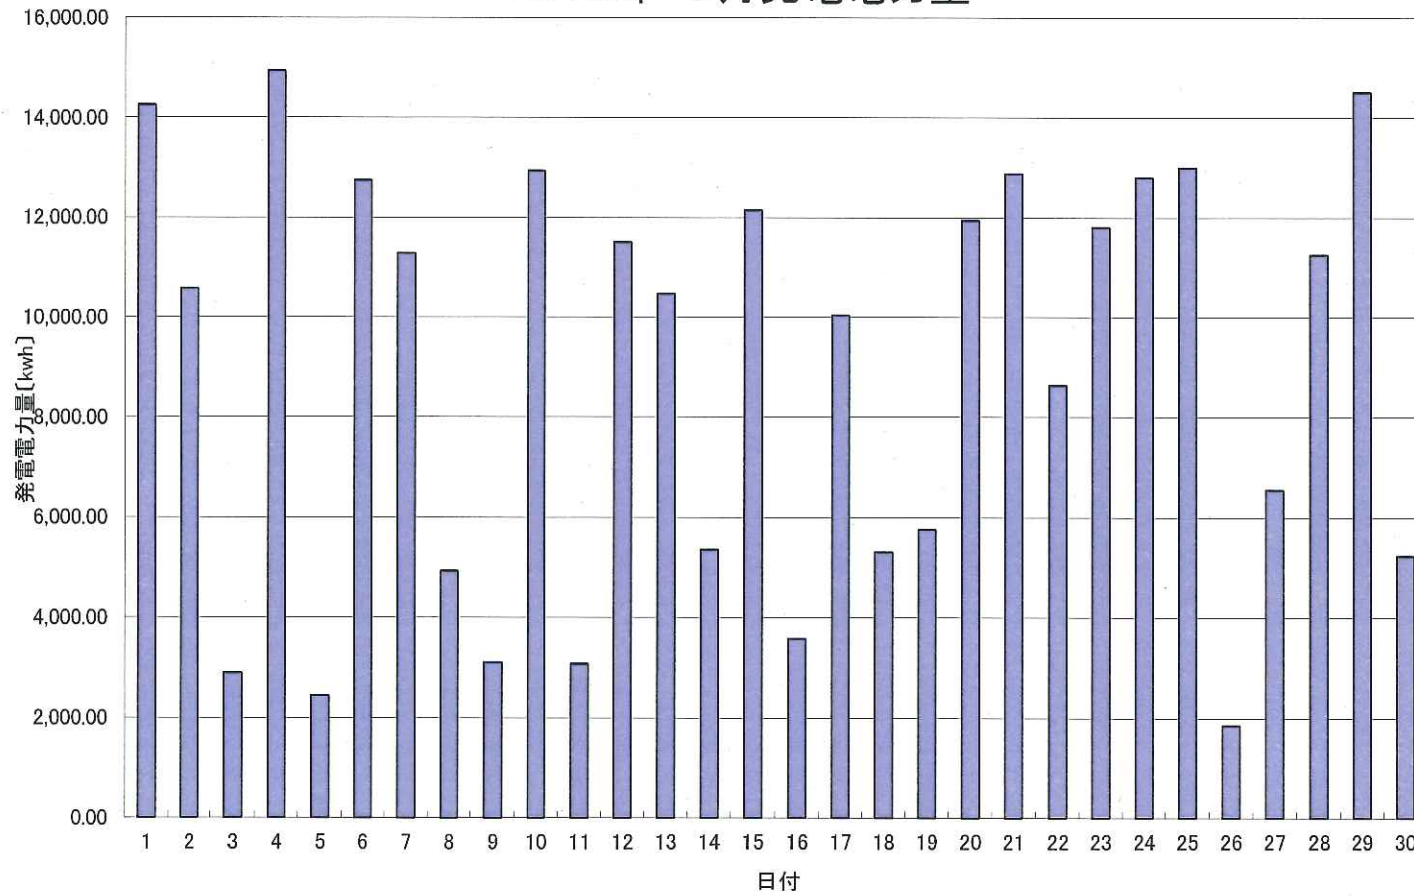

2015年 6月発電電力量

日付	6/1	6/2	6/3	6/4	6/5	6/6	6/7	6/8	6/9	6/10	6/11	6/12	6/13	6/14	6/15
発電電力量 [kwh/日]	14,258	10,582	2,899	14,940	2,444	12,747	11,287	4,930	3,112	12,941	3,079	11,505	10,469	5,353	12,146

日付	6/16	6/17	6/18	6/19	6/20	6/21	6/22	6/23	6/24	6/25	6/26	6/27	6/28	6/29	6/30	平均
発電電力量 [kwh/日]	3,584	10,042	5,308	5,755	11,942	12,886	8,643	11,808	12,803	12,999	1,859	6,552	11,253	14,514	5,236	8,929