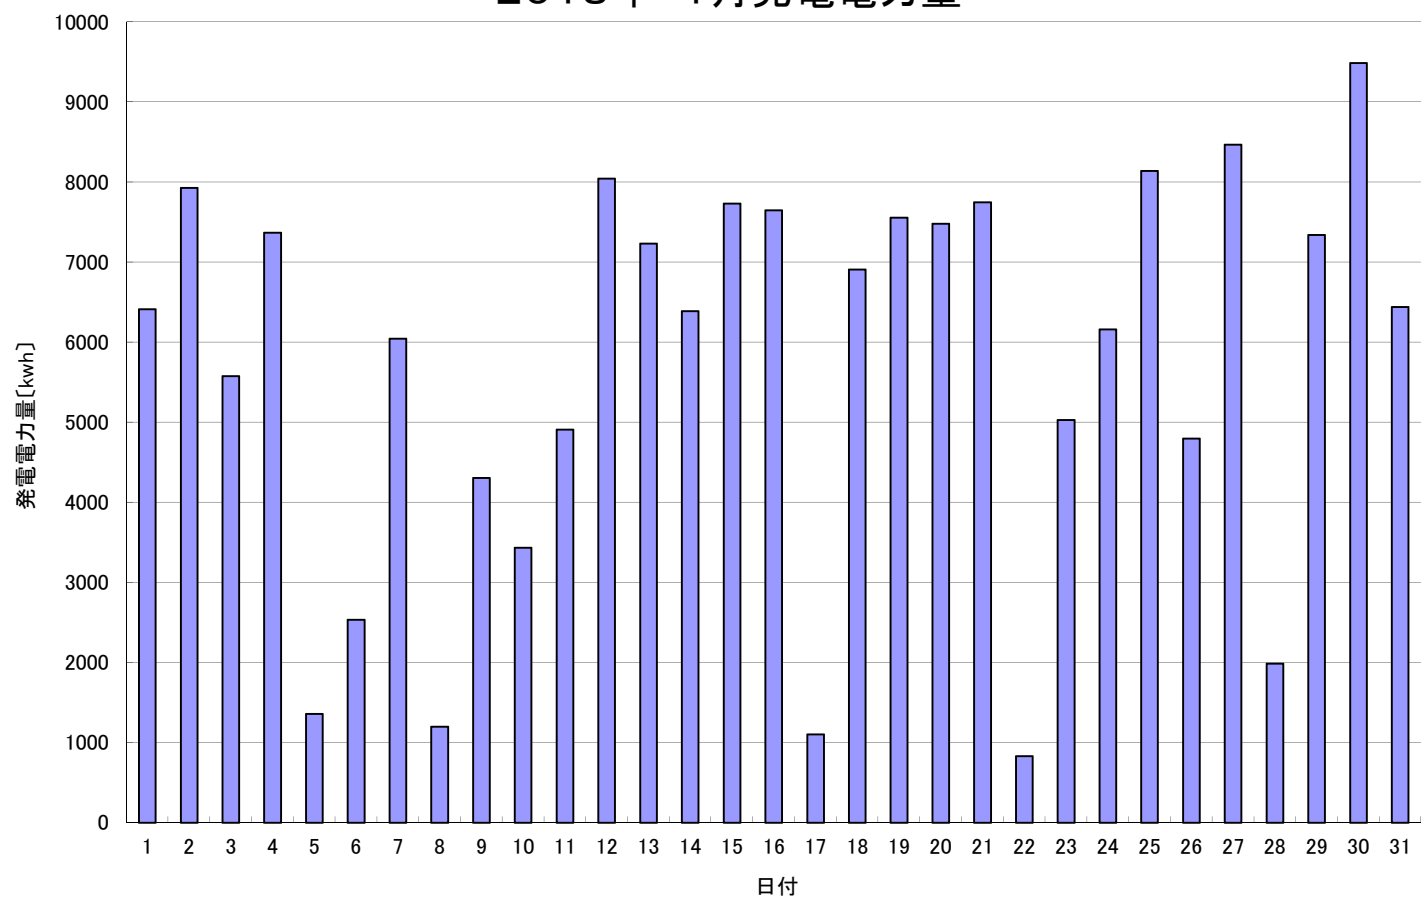

2018年 1月発電電力量

日付	1/1	1/2	1/3	1/4	1/5	1/6	1/7	1/8	1/9	1/10	1/11	1/12	1/13	1/14	1/15
発電電力量 [kwh/日]	6,410	7,926	5,576	7,368	1,357	2,532	6,043	1,197	4,305	3,434	4,908	8,043	7,229	6,388	7,732

日付	1/16	1/17	1/18	1/19	1/20	1/21	1/22	1/23	1/24	1/25	1/26	1/27	1/28	1/29	1/30	1/31	平均
発電電力量 [kwh/日]	7,645	1,103	6,907	7,555	7,479	7,744	829	5,029	6,157	8,139	4,797	8,465	1,988	7,338	9,484	6,440	5,727