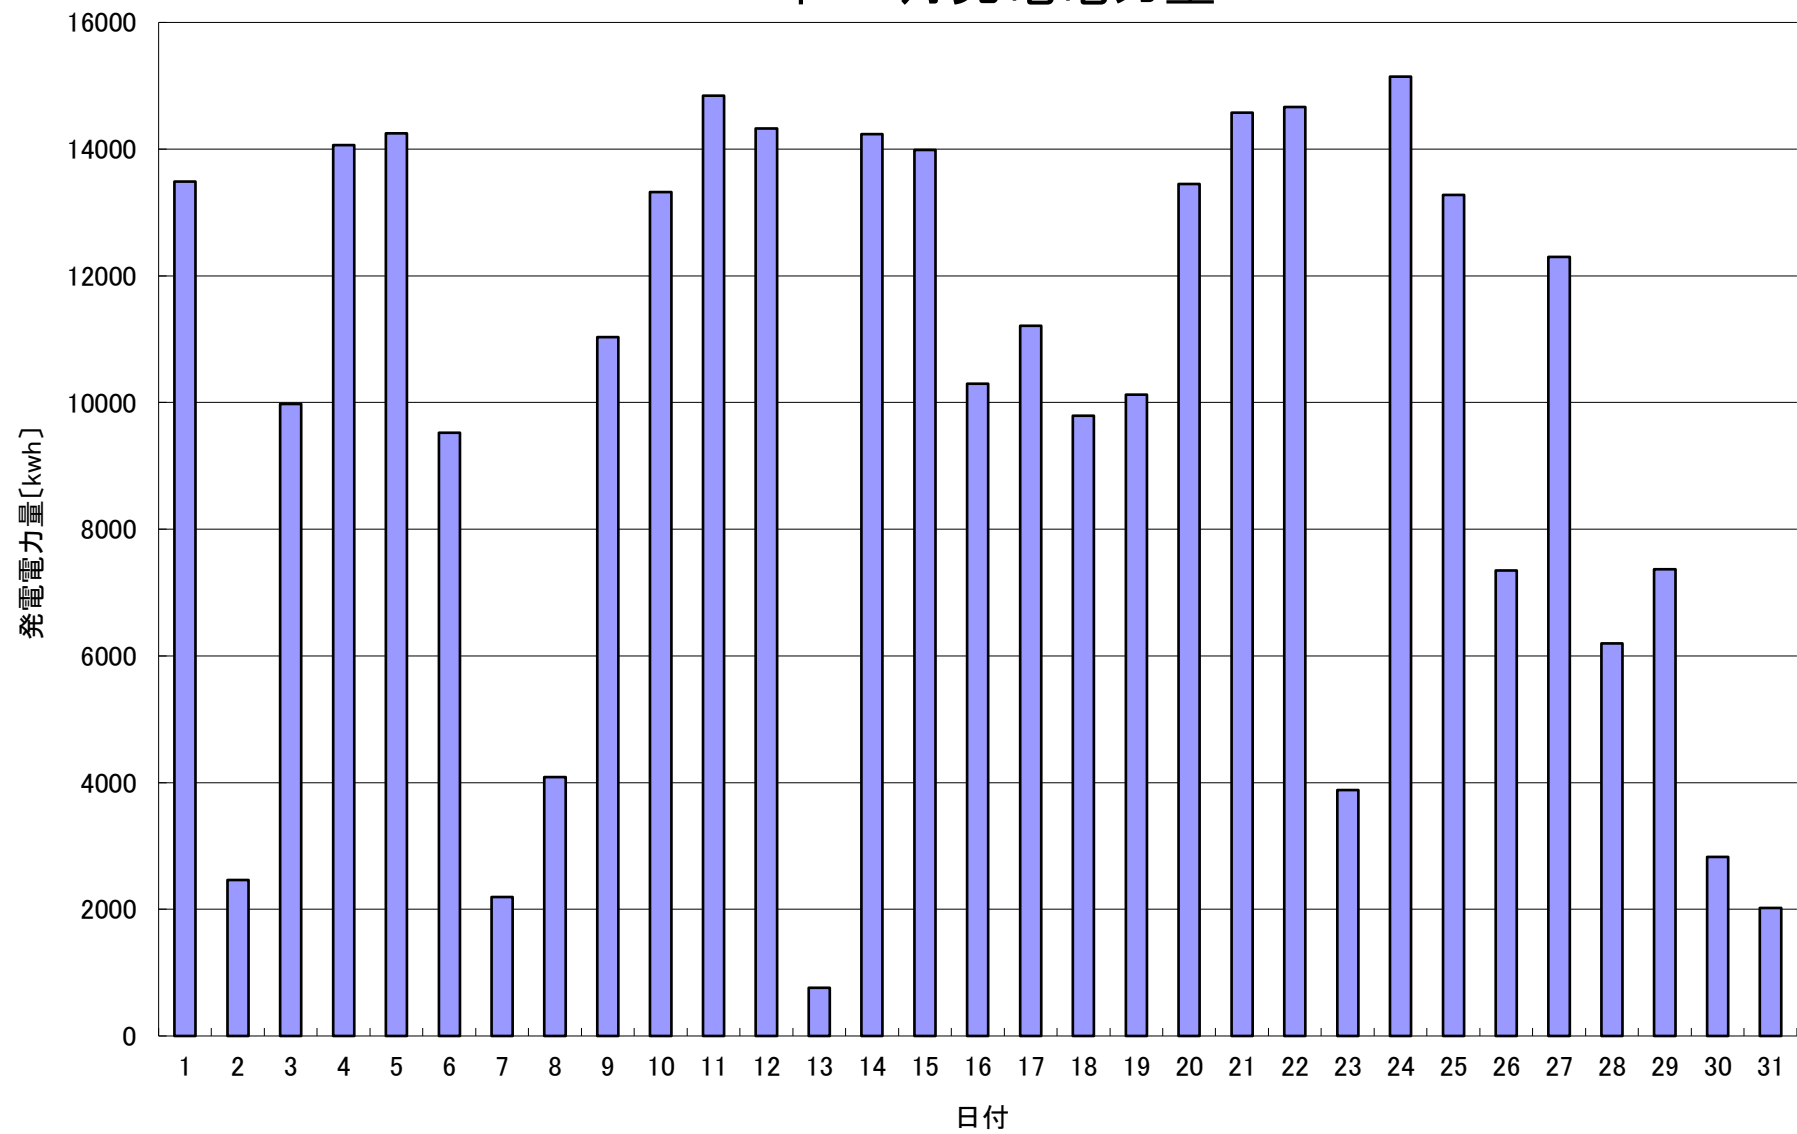

## 2018年 5月発電電力量

日付	5/1	5/2	5/3	5/4	5/5	5/6	5/7	5/8	5/9	5/10	5/11	5/12	5/13	5/14	5/15		
発電電力量 [kwh/日]	13,486	2,461	9,978	14,065	14,249	9,522	2,191	4,088	11,031	13,322	14,844	14,324	759	14,238	13,987		
日付	5/16	5/17	5/18	5/19	5/20	5/21	5/22	5/23	5/24	5/25	5/26	5/27	5/28	5/29	5/30	5/31	平均
発電電力量 [kwh/日]	10,296	11,213	9,793	10,124	13,452	14,578	14,663	3,884	15,142	13,276	7,350	12,301	6,198	7,366	2,824	2,023	9,904