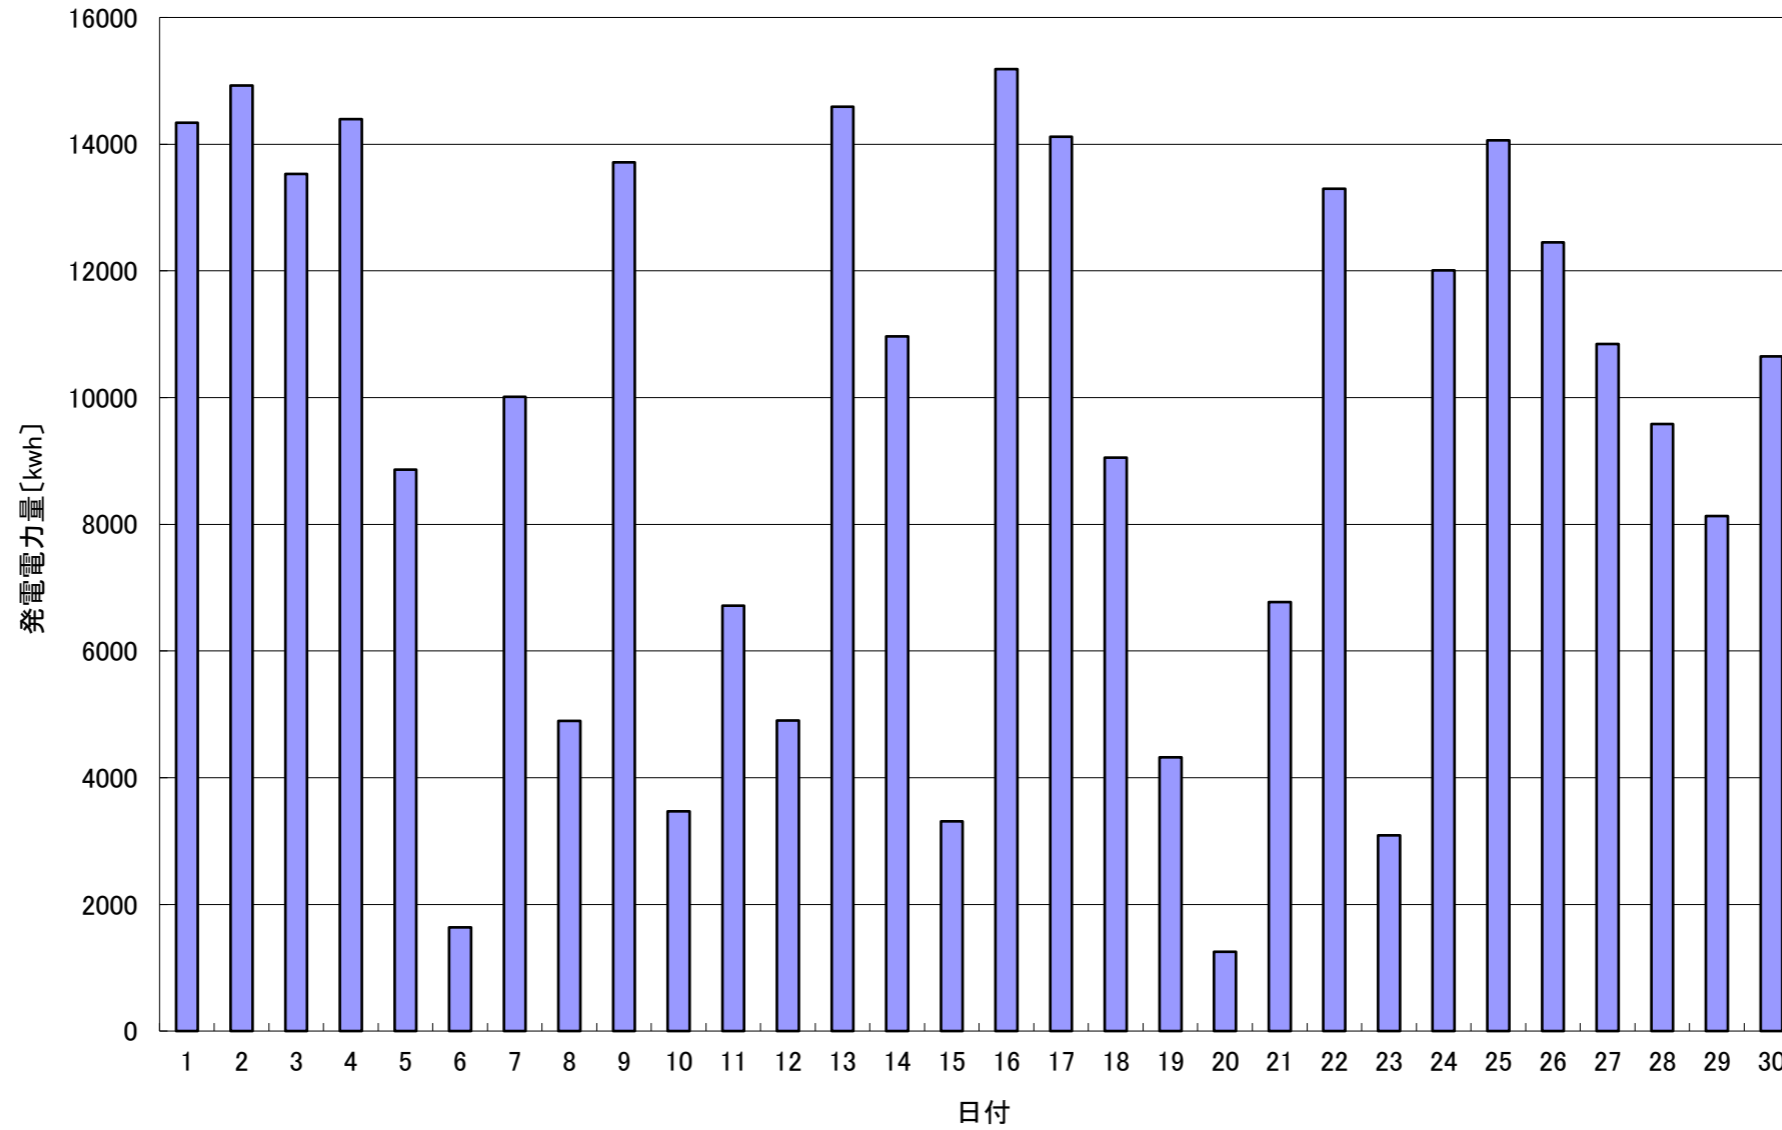

2018年 6月発電電力量

日付	6/1	6/2	6/3	6/4	6/5	6/6	6/7	6/8	6/9	6/10	6/11	6/12	6/13	6/14	6/15	
発電電力量 [kwh/日]	14,337	14,929	13,528	14,395	8,860	1,638	10,012	4,897	13,715	3,467	6,713	4,901	14,592	10,968	3,312	
日付	6/16	6/17	6/18	6/19	6/20	6/21	6/22	6/23	6/24	6/25	6/26	6/27	6/28	6/29	6/30	平均
発電電力量 [kwh/日]	15,185	14,119	9,053	4,323	1,250	6,770	13,298	3,092	12,005	14,058	12,449	10,848	9,584	8,128	10,647	9,502