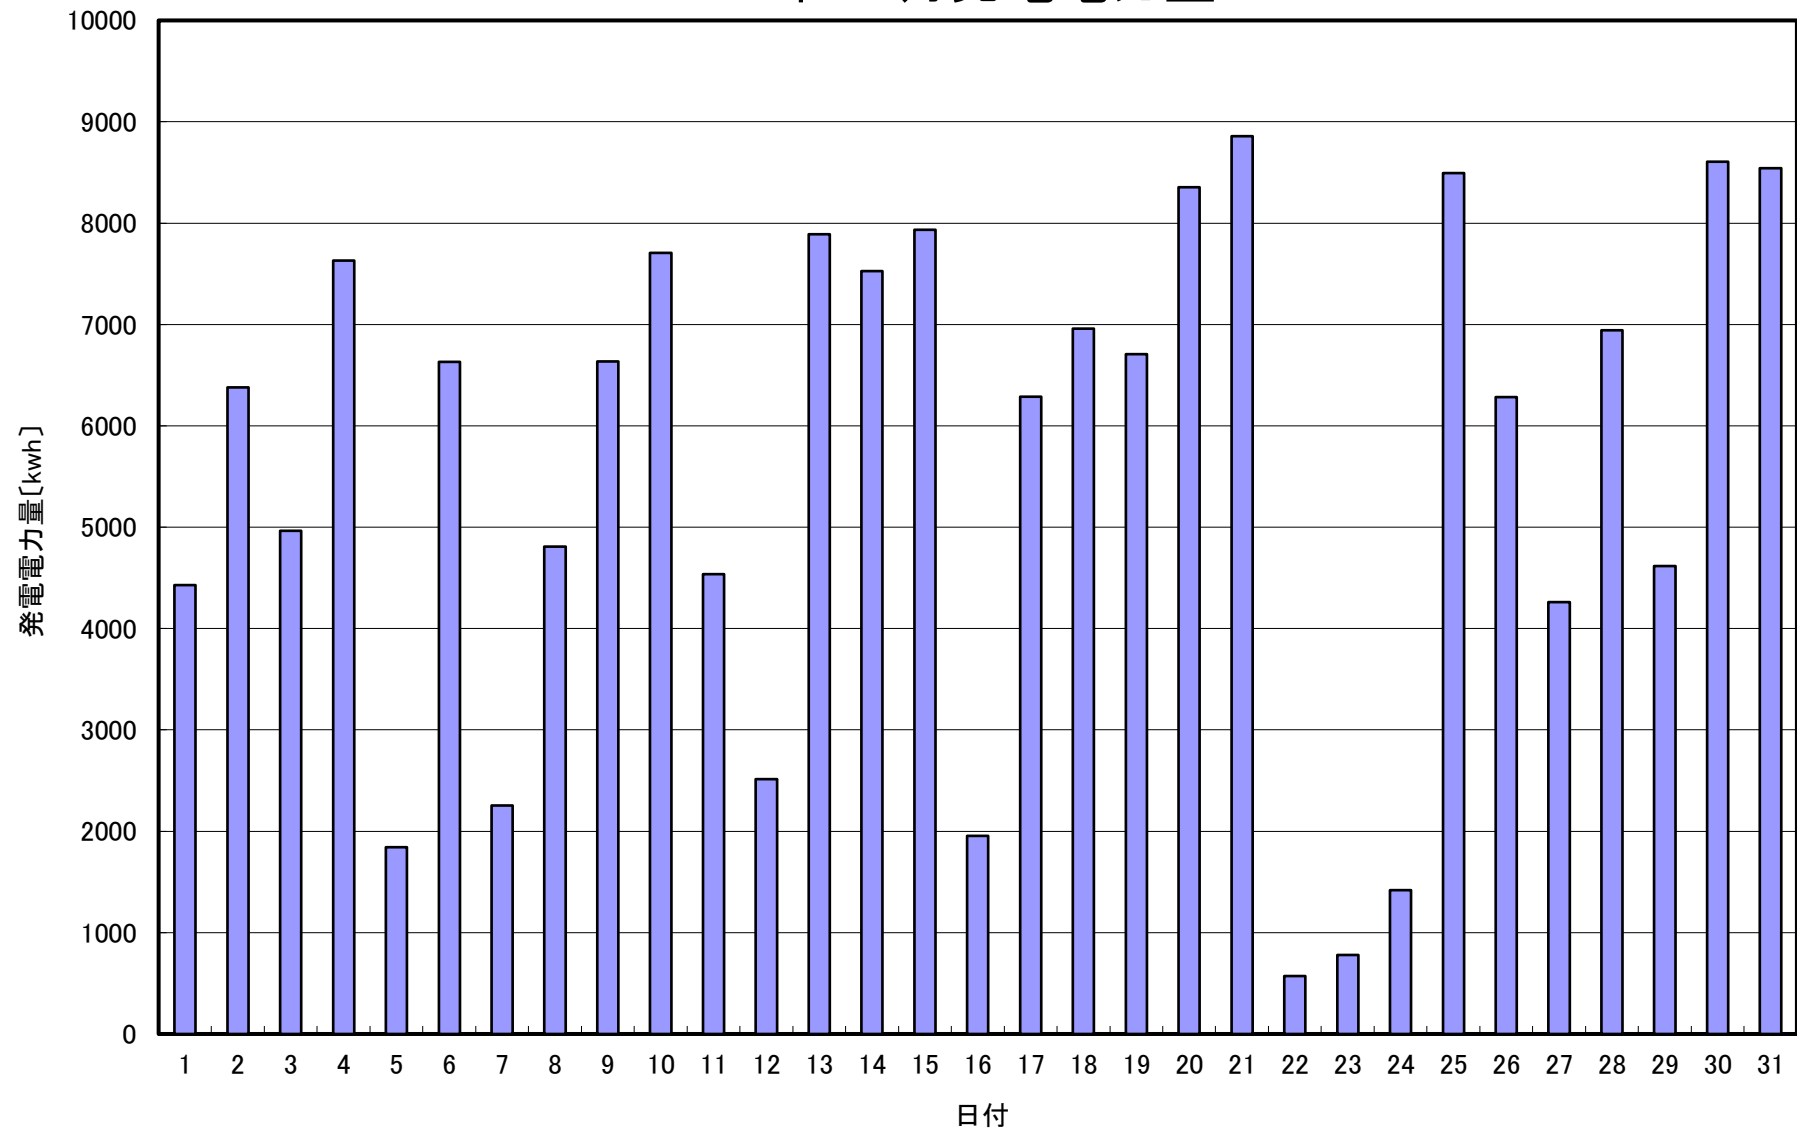

2021年 1月発電電力量

日付	1/1	1/2	1/3	1/4	1/5	1/6	1/7	1/8	1/9	1/10	1/11	1/12	1/13	1/14	1/15		
発電電力量 [kwh/日]	4,427	6,379	4,966	7,632	1,842	6,633	2,256	4,809	6,633	7,708	4,537	2,514	7,891	7,526	7,934		
日付	1/16	1/17	1/18	1/19	1/20	1/21	1/22	1/23	1/24	1/25	1/26	1/27	1/28	1/29	1/30	1/31	平均
発電電力量 [kwh/日]	1,953	6,289	6,960	6,706	8,353	8,857	571	780	1,418	8,492	6,285	4,262	6,944	4,615	8,607	8,543	5,591