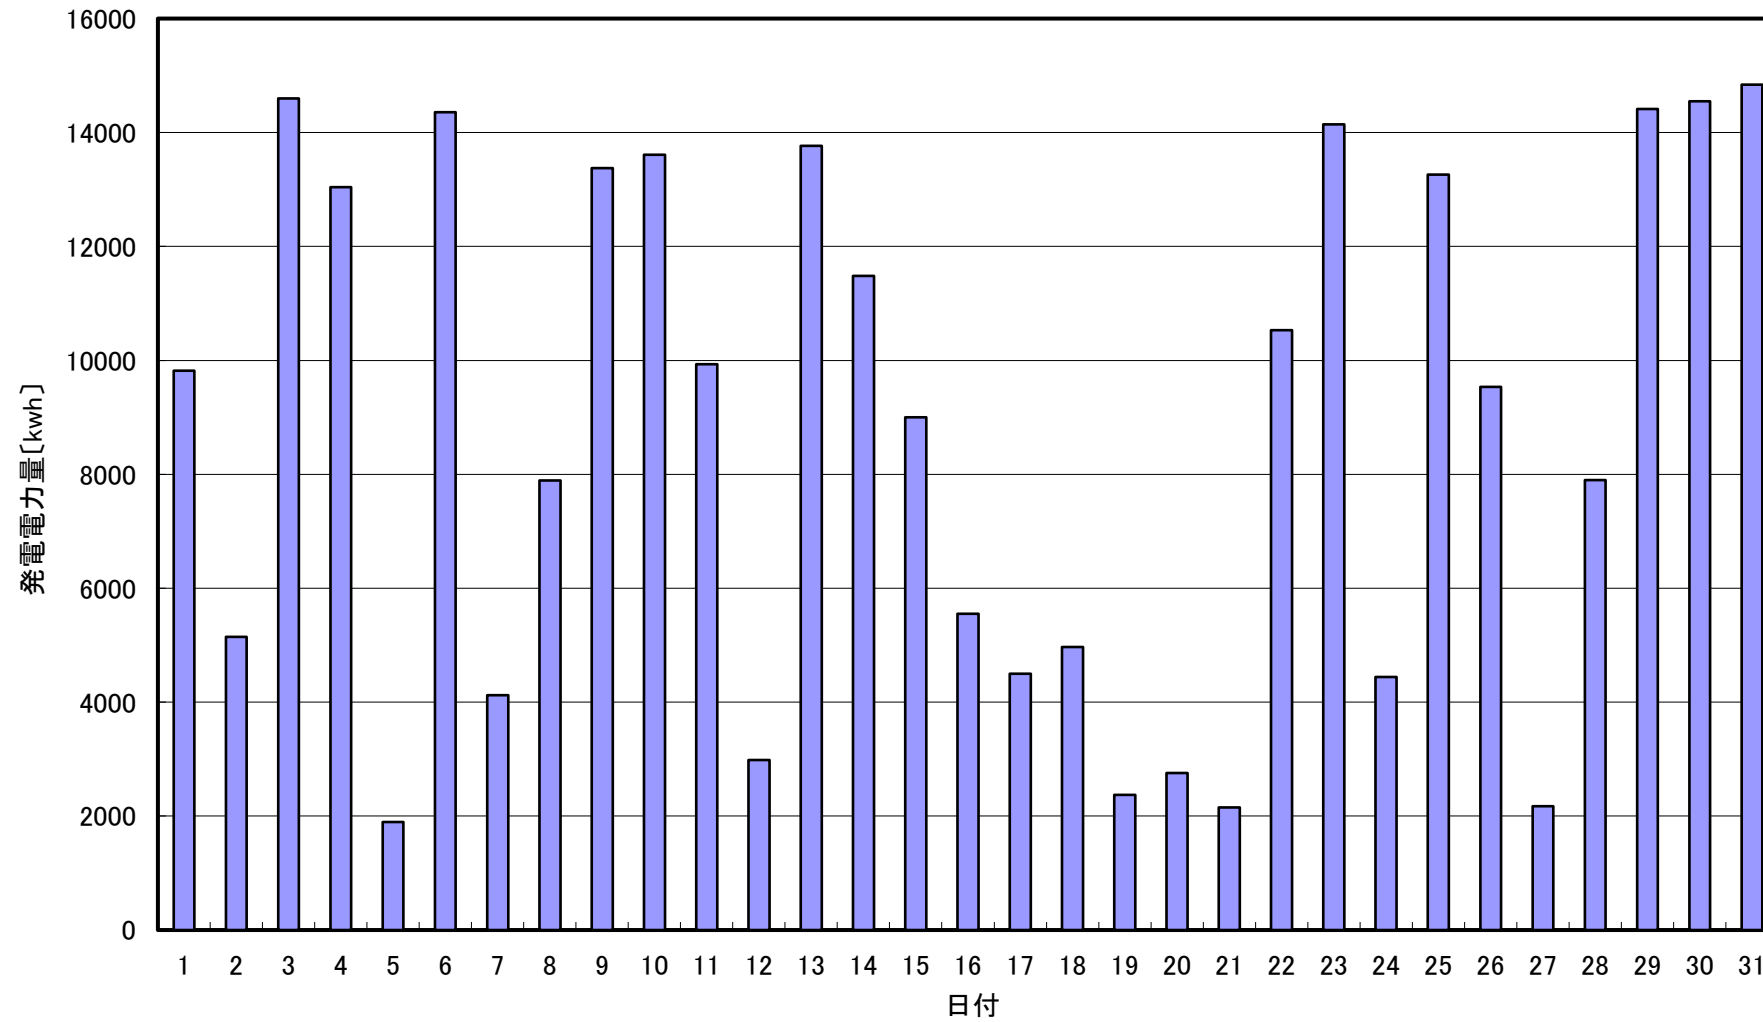

2021年 5月発電電力量

日付	5/1	5/2	5/3	5/4	5/5	5/6	5/7	5/8	5/9	5/10	5/11	5/12	5/13	5/14	5/15		
発電電力量 [kwh/日]	9,818	5,148	14,595	13,044	1,899	14,357	4,119	7,888	13,374	13,612	9,932	2,985	13,766	11,483	9,003		
日付	5/16	5/17	5/18	5/19	5/20	5/21	5/22	5/23	5/24	5/25	5/26	5/27	5/28	5/29	5/30	5/31	平均
発電電力量 [kwh/日]	5,550	4,497	4,971	2,376	2,754	2,153	10,531	14,145	4,441	13,259	9,537	2,176	7,896	14,415	14,550	14,837	8,810