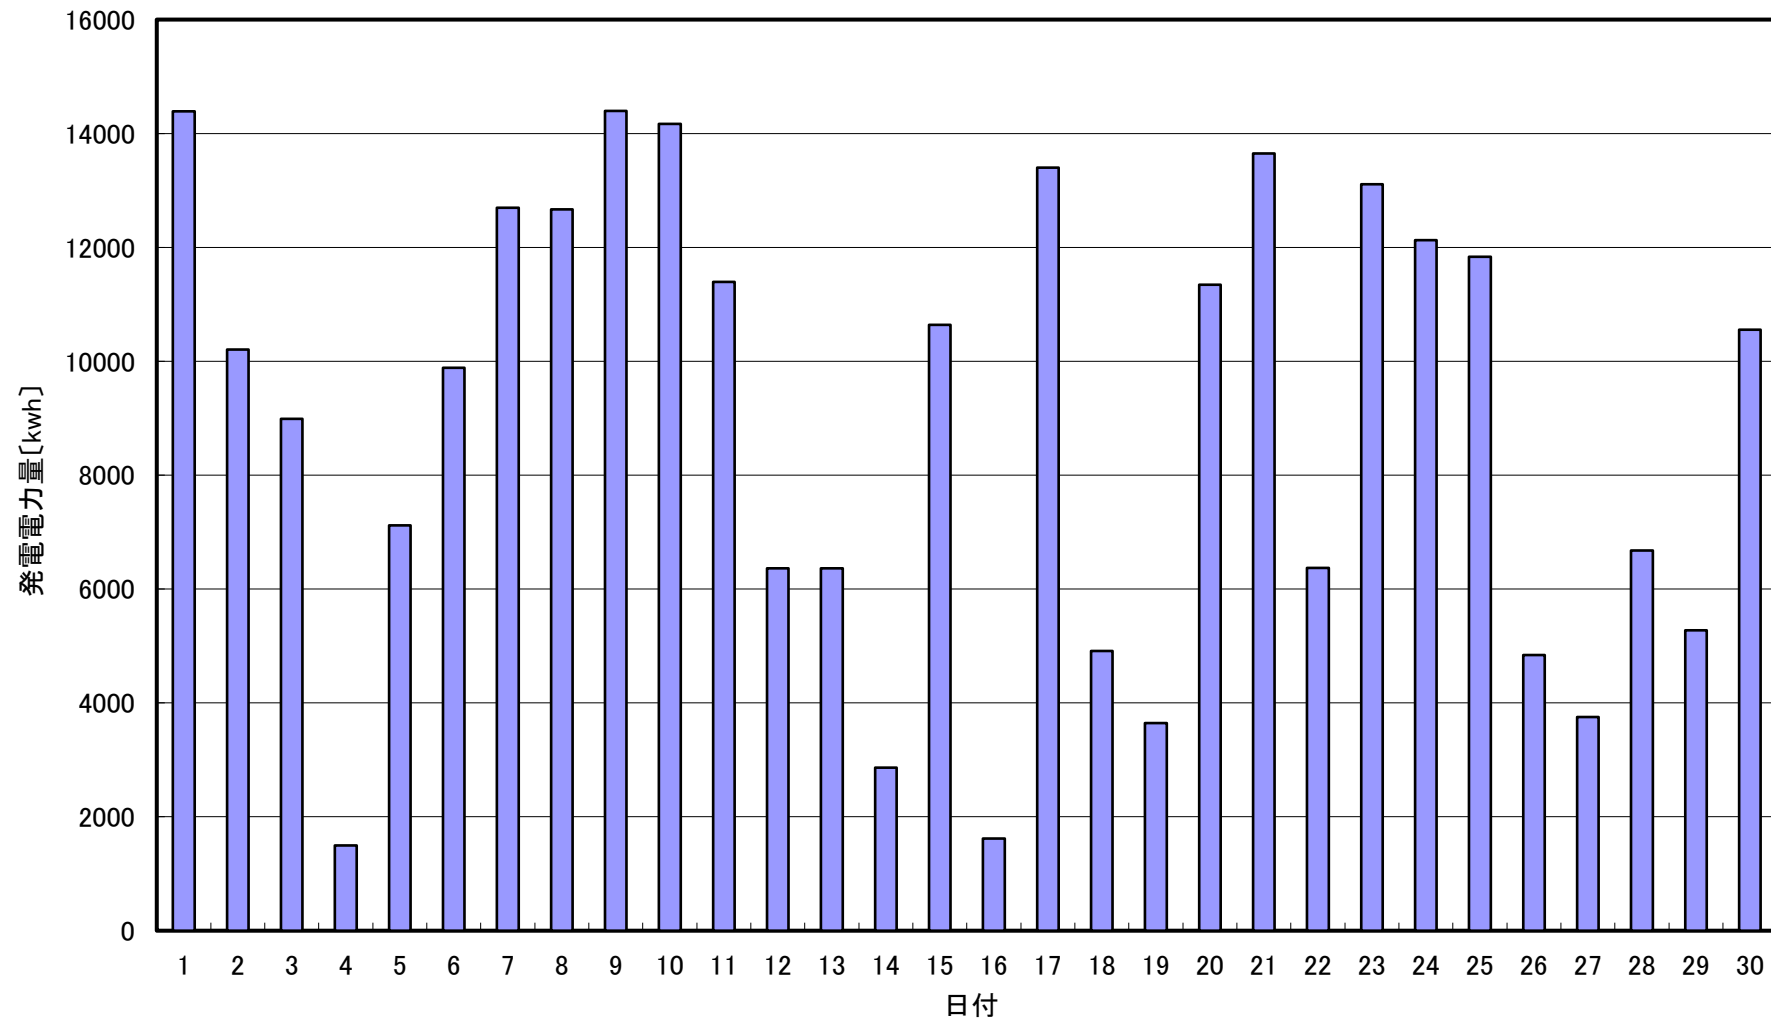

2021年 6月発電電力量

日付	6/1	6/2	6/3	6/4	6/5	6/6	6/7	6/8	6/9	6/10	6/11	6/12	6/13	6/14	6/15	
発電電力量 [kwh/日]	14,389	10,204	8,987	1,496	7,118	9,886	12,698	12,669	14,399	14,168	11,396	6,366	6,364	2,866	10,640	
日付	6/16	6/17	6/18	6/19	6/20	6/21	6/22	6/23	6/24	6/25	6/26	6/27	6/28	6/29	6/30	平均
発電電力量 [kwh/日]	1,616	13,398	4,911	3,646	11,343	13,648	6,369	13,106	12,125	11,838	4,843	3,754	6,679	5,274	10,552	8,892