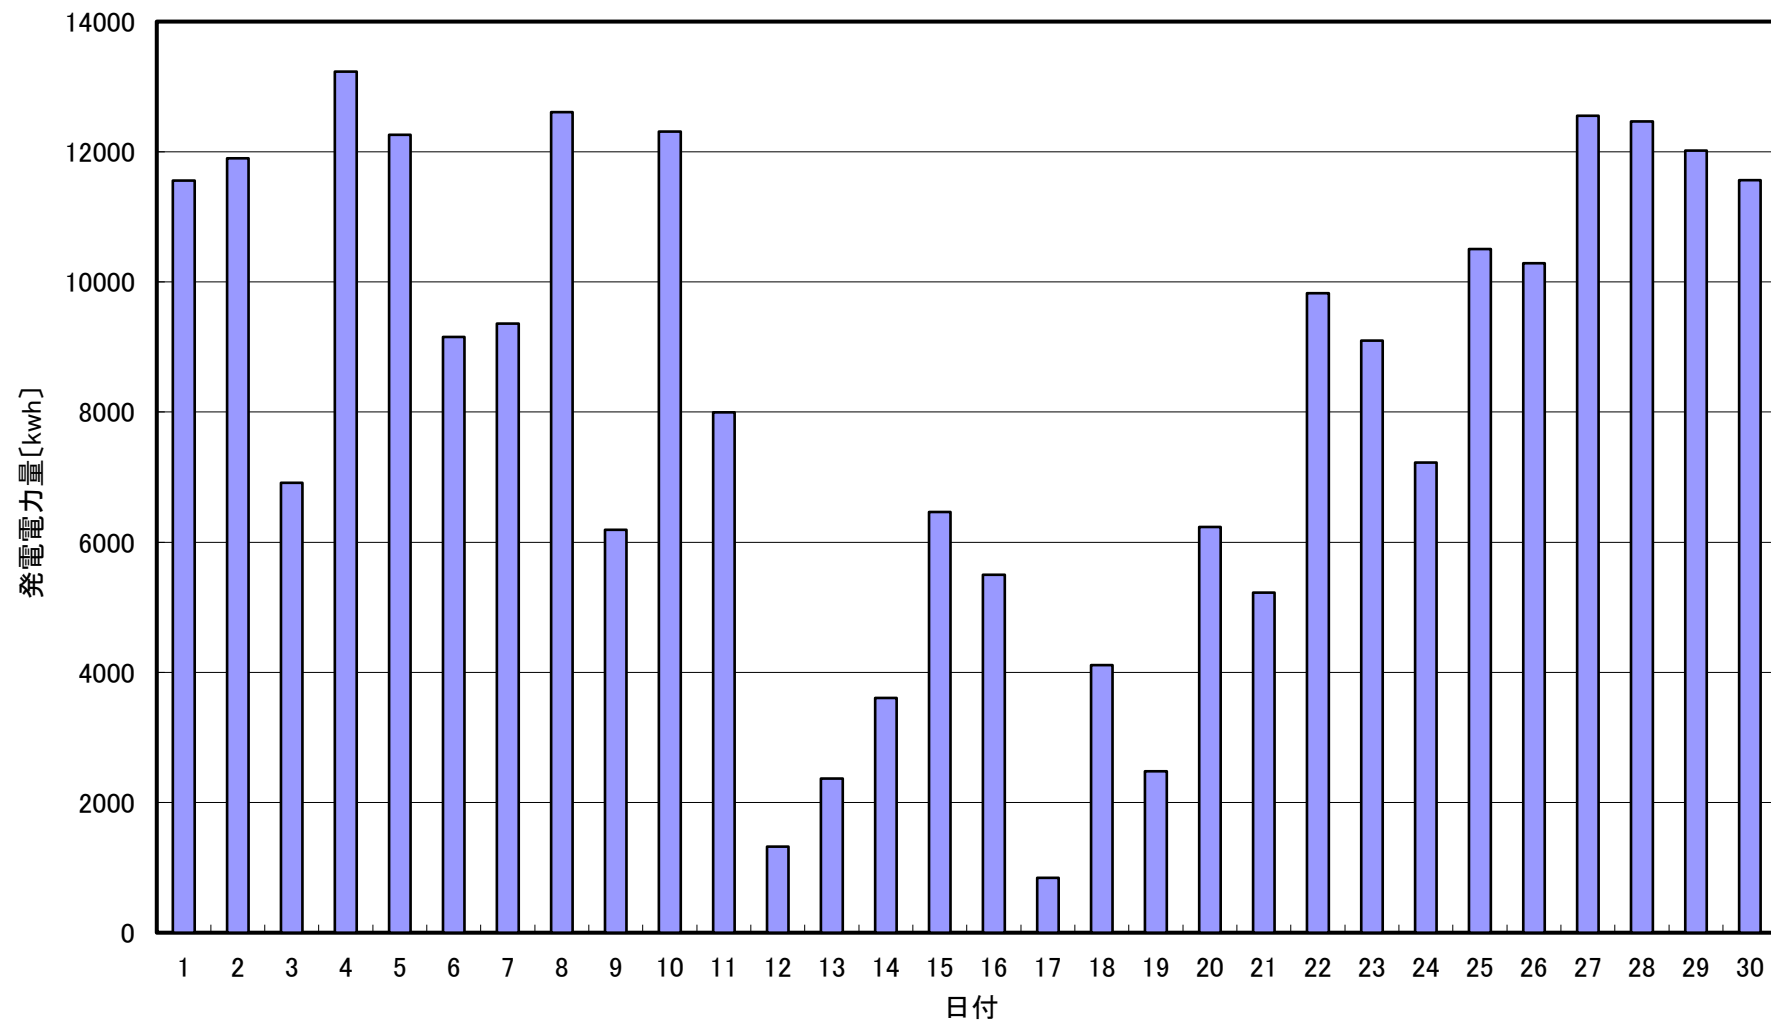

2021年 8月発電電力量

日付	8/1	8/2	8/3	8/4	8/5	8/6	8/7	8/8	8/9	8/10	8/11	8/12	8/13	8/14	8/15		
発電電力量 [kwh/日]	11,557	11,899	6,913	13,231	12,259	9,155	9,361	12,612	6,193	12,312	7,997	1,323	2,370	3,610	6,463		
日付	8/16	8/17	8/18	8/19	8/20	8/21	8/22	8/23	8/24	8/25	8/26	8/27	8/28	8/29	8/30	8/31	平均
発電電力量 [kwh/日]	5,498	846	4,112	2,478	6,235	5,226	9,824	9,099	7,223	10,504	10,287	12,550	12,465	12,020	11,560	12,146	8,365