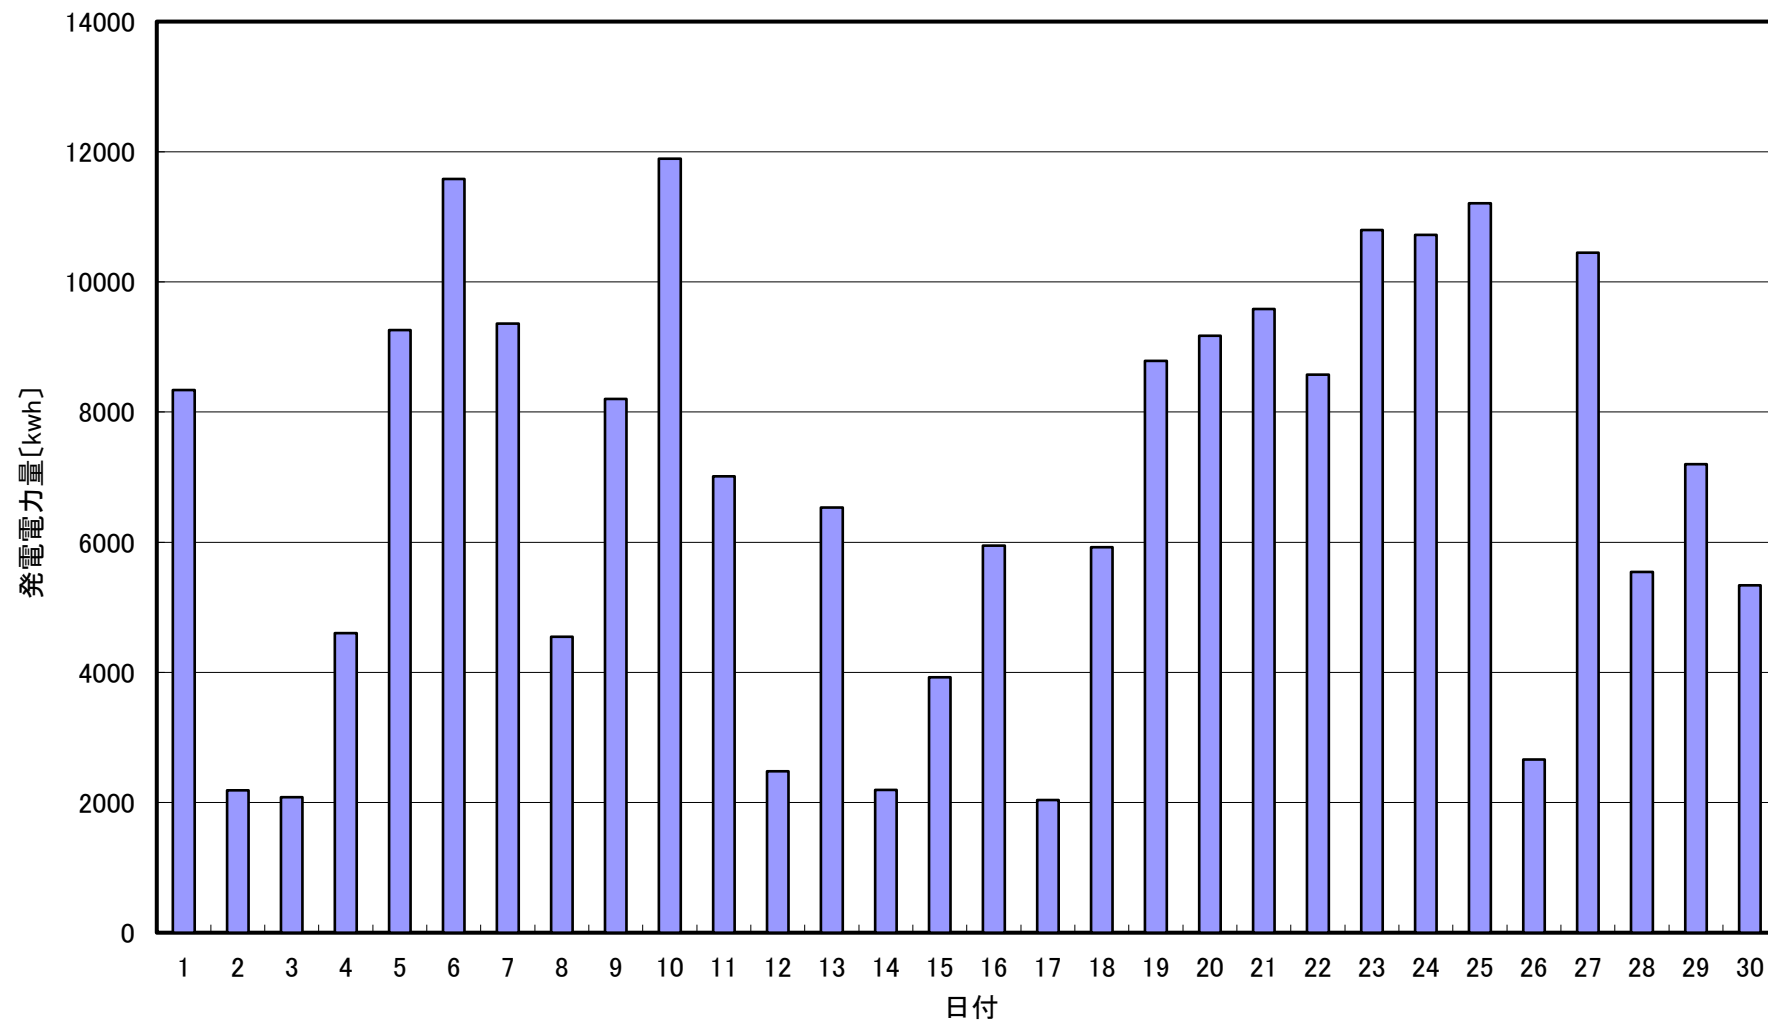

## 2021年 9月発電電力量

日付	9/1	9/2	9/3	9/4	9/5	9/6	9/7	9/8	9/9	9/10	9/11	9/12	9/13	9/14	9/15	
発電電力量 [kwh/日]	8,339	2,190	2,081	4,600	9,258	11,580	9,357	4,545	8,198	11,890	7,011	2,478	6,531	2,196	3,926	
日付	9/16	9/17	9/18	9/19	9/20	9/21	9/22	9/23	9/24	9/25	9/26	9/27	9/28	9/29	9/30	平均
発電電力量 [kwh/日]	5,950	2,041	5,922	8,789	9,173	9,582	8,573	10,795	10,722	11,209	2,658	10,448	5,546	7,199	5,340	6,938