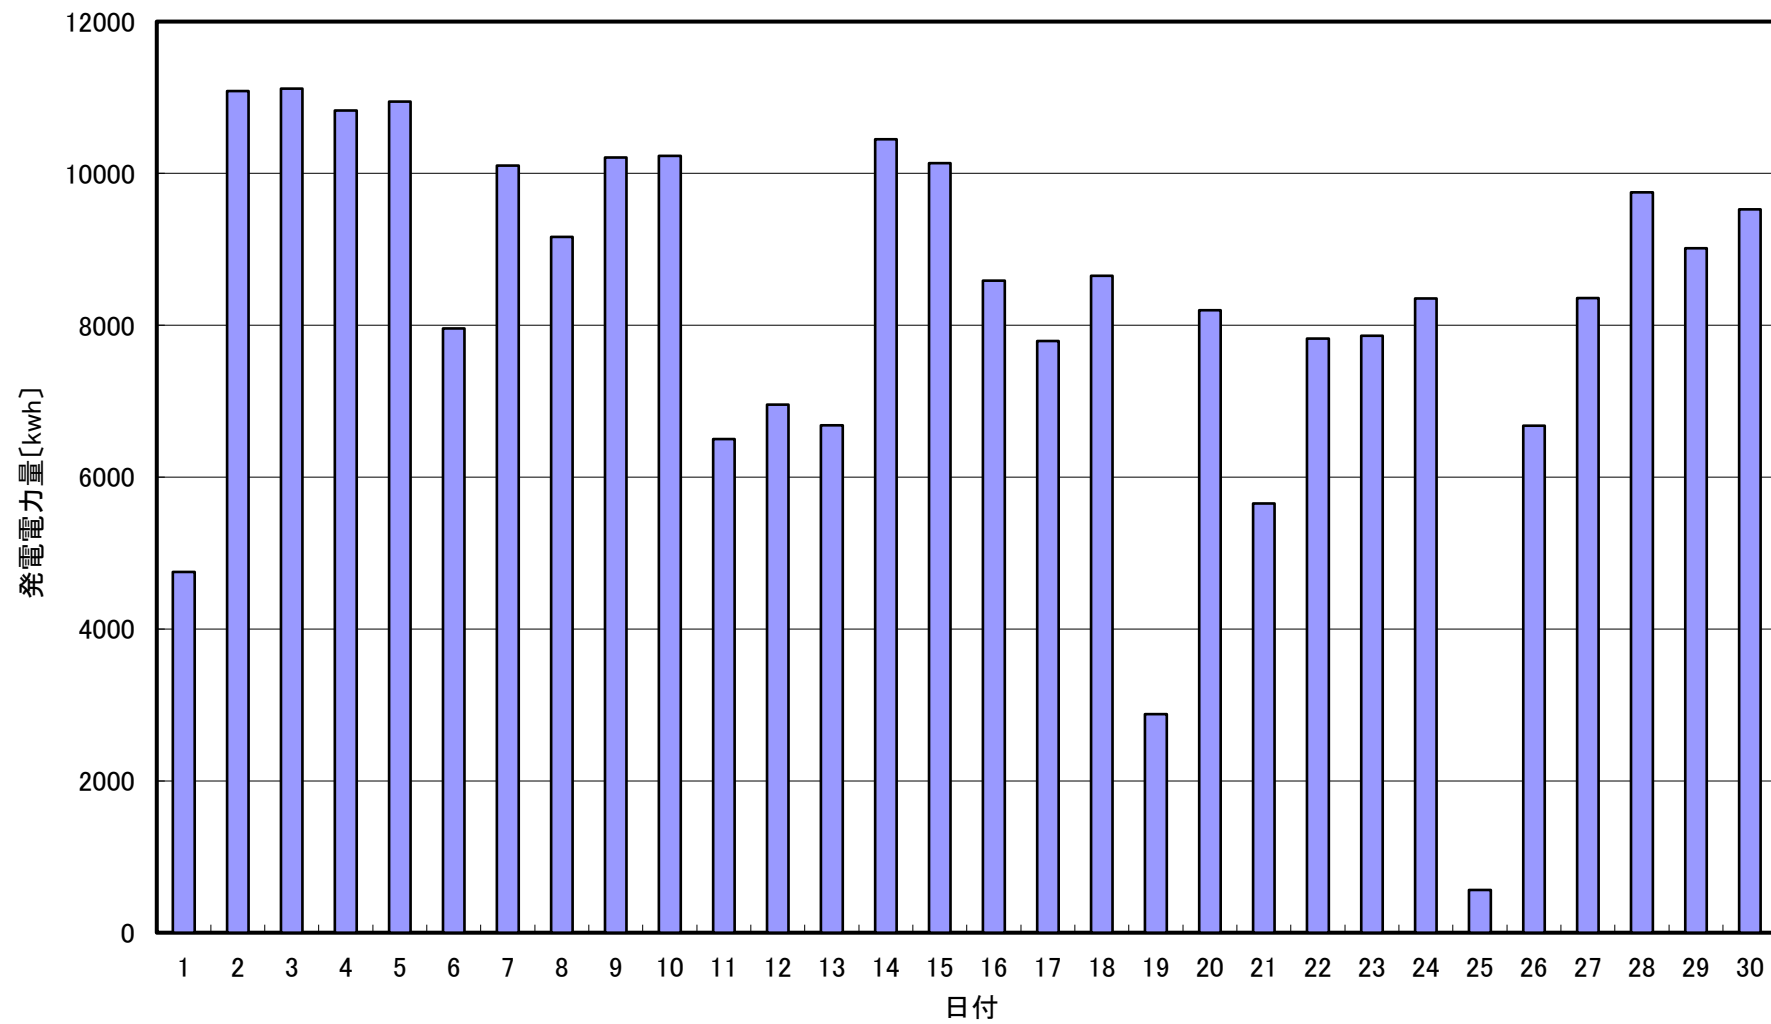

## 2021年 10月発電電力量

日付	10/1	10/2	10/3	10/4	10/5	10/6	10/7	10/8	10/9	10/10	10/11	10/12	10/13	10/14	10/15		
発電電力量 [kwh/日]	4,751	11,084	11,117	10,830	10,949	7,956	10,105	9,162	10,210	10,233	6,502	6,956	6,683	10,451	10,136		
日付	10/16	10/17	10/18	10/19	10/20	10/21	10/22	10/23	10/24	10/25	10/26	10/27	10/28	10/29	10/30	10/31	平均
発電電力量 [kwh/日]	8,585	7,793	8,651	2,880	8,196	5,654	7,826	7,861	8,351	561	6,678	8,359	9,751	9,013	9,525	4,804	8,116