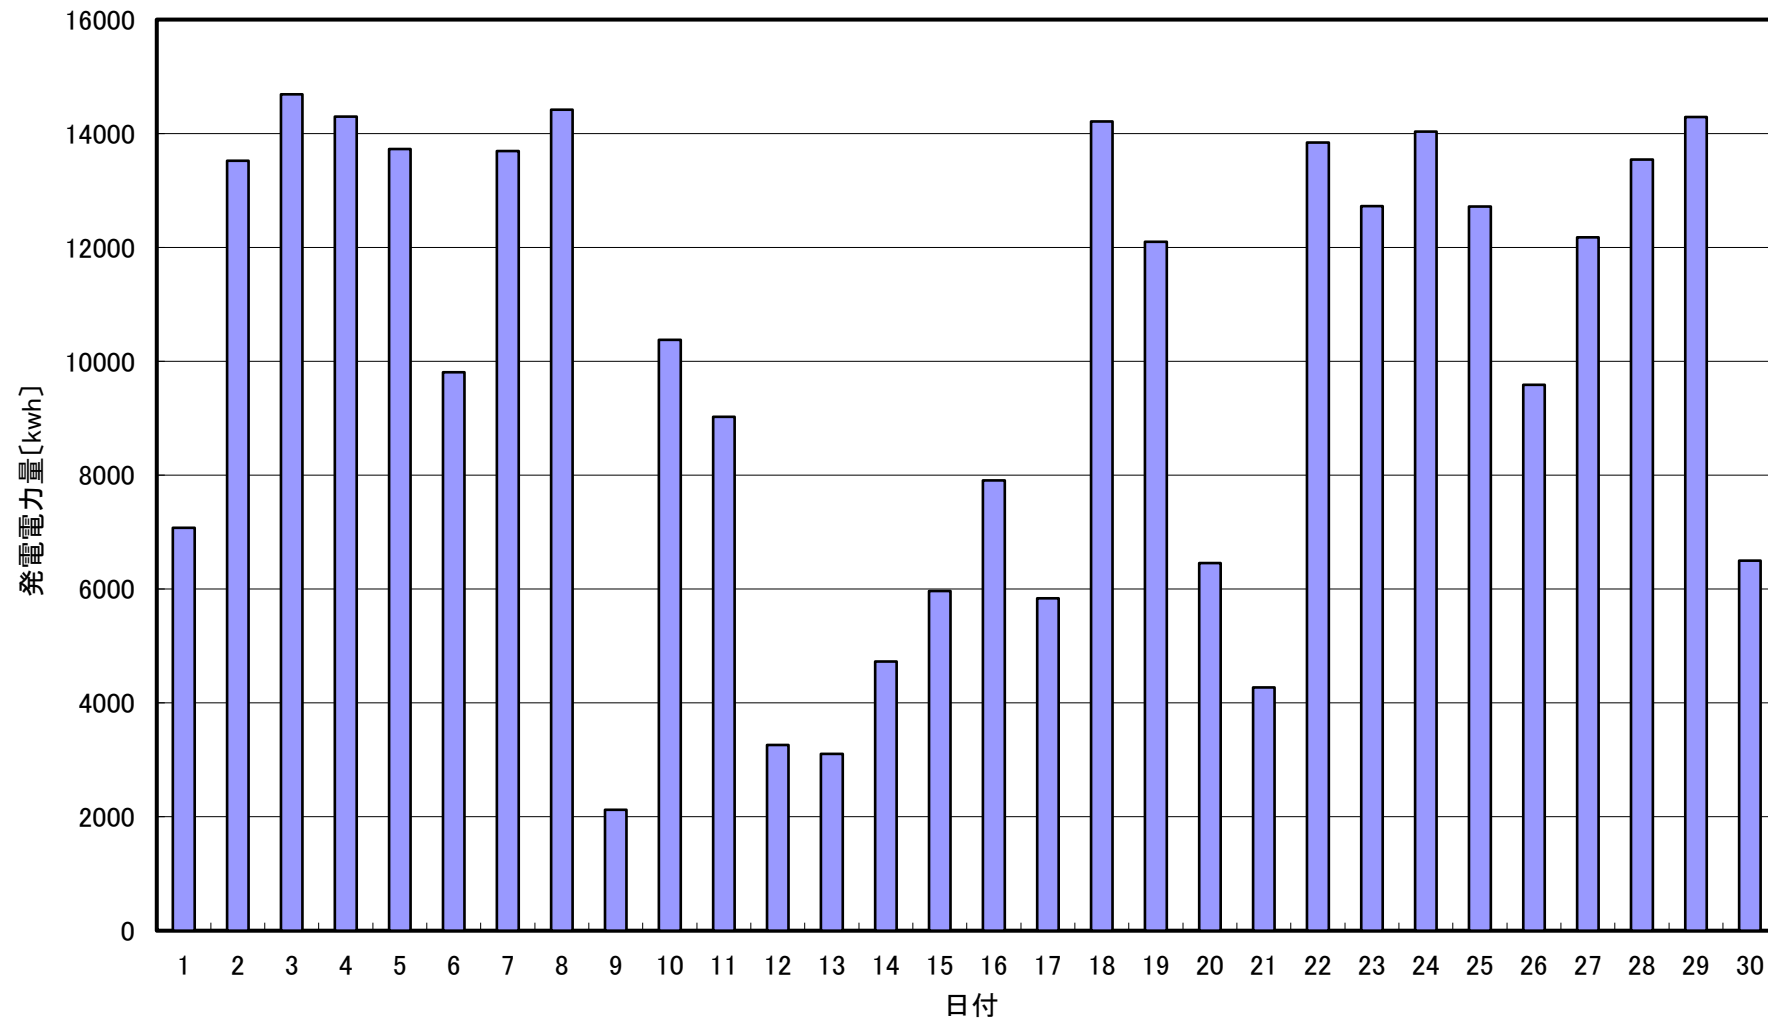

2022年 5月発電電力量

日付	5/1	5/2	5/3	5/4	5/5	5/6	5/7	5/8	5/9	5/10	5/11	5/12	5/13	5/14	5/15		
発電電力量 [kWh/日]	7,076	13,519	14,689	14,296	13,727	9,807	13,689	14,417	2,122	10,373	9,022	3,259	3,103	4,729	5,968		
日付	5/16	5/17	5/18	5/19	5/20	5/21	5/22	5/23	5/24	5/25	5/26	5/27	5/28	5/29	5/30	5/31	平均
発電電力量 [kWh/日]	7,908	5,839	14,209	12,096	6,453	4,274	13,838	12,724	14,033	12,715	9,588	12,179	13,545	14,292	6,500	9,224	9,975