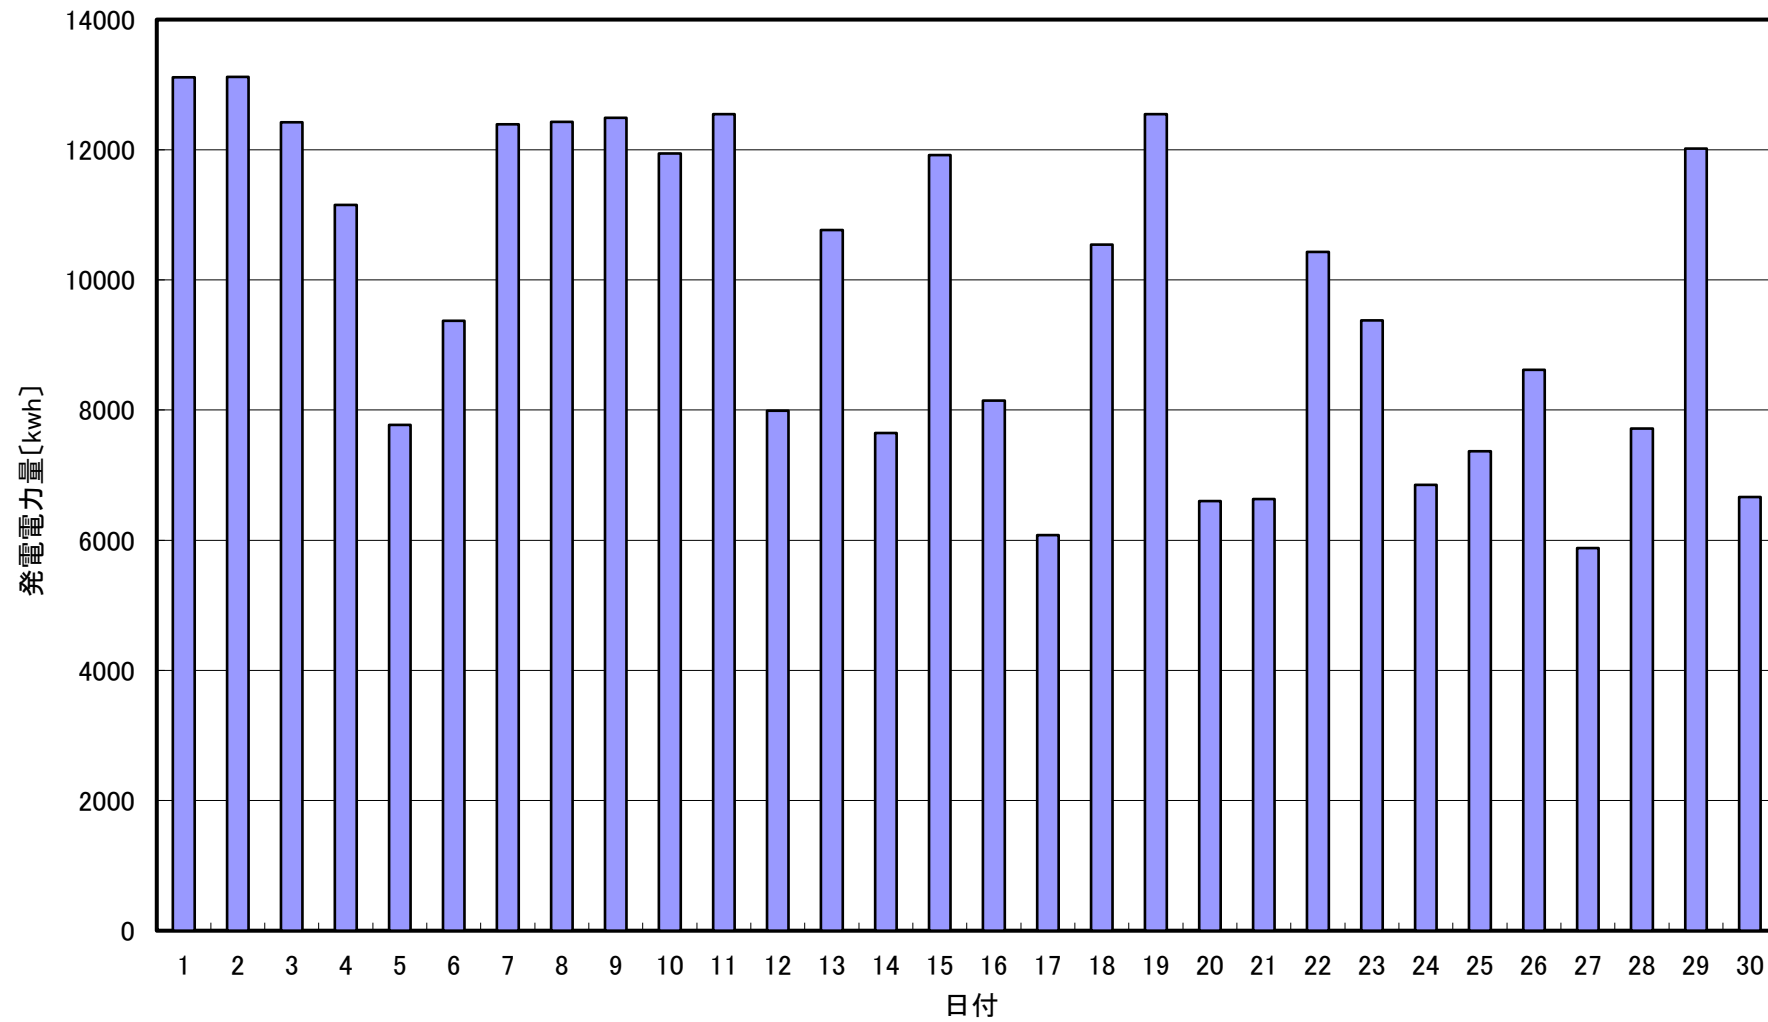

## 2022年 8月発電電力量

日付	8/1	8/2	8/3	8/4	8/5	8/6	8/7	8/8	8/9	8/10	8/11	8/12	8/13	8/14	8/15		
発電電力量 [kwh/日]	13,111	13,120	12,419	11,152	7,774	9,369	12,392	12,429	12,492	11,945	12,546	7,991	10,766	7,648	11,915		
日付	8/16	8/17	8/18	8/19	8/20	8/21	8/22	8/23	8/24	8/25	8/26	8/27	8/28	8/29	8/30	8/31	平均
発電電力量 [kwh/日]	8,144	6,078	10,540	12,544	6,601	6,632	10,432	9,379	6,852	7,368	8,619	5,882	7,713	12,019	6,664	11,729	9,815