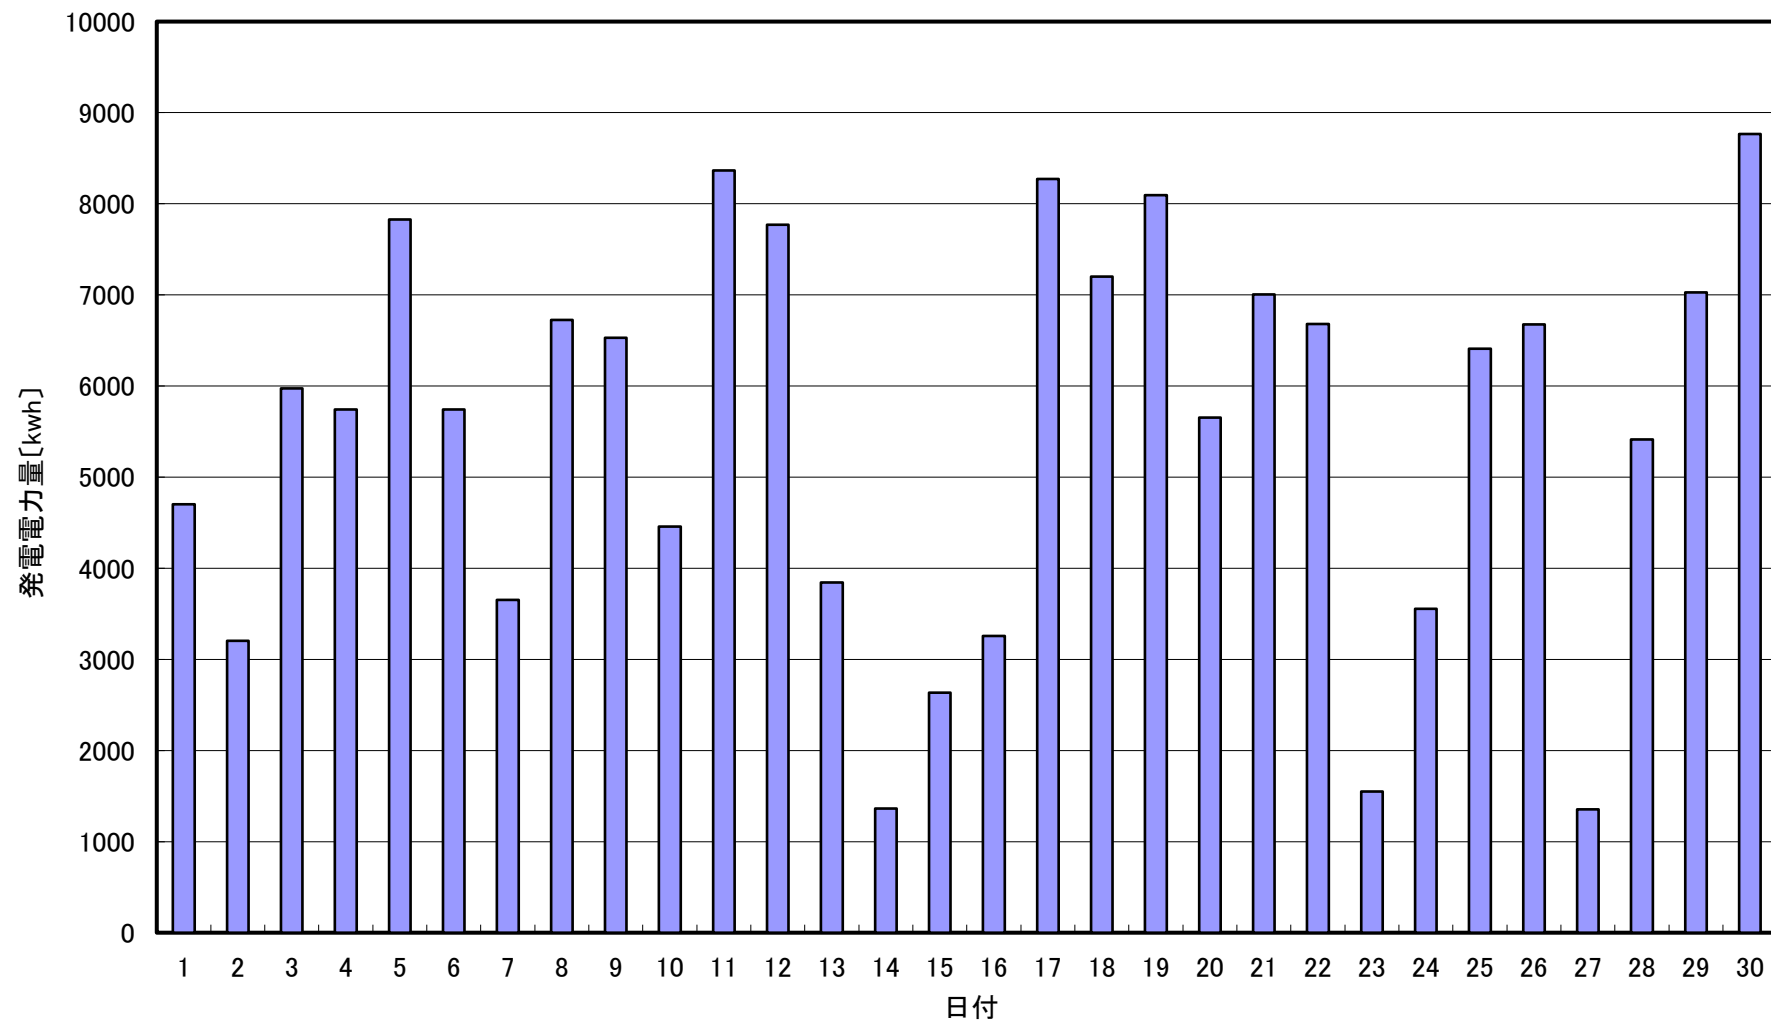

2023年 1月発電電力量

日付	1/1	1/2	1/3	1/4	1/5	1/6	1/7	1/8	1/9	1/10	1/11	1/12	1/13	1/14	1/15		
発電電力量 [kwh/日]	4,703	3,205	5,974	5,744	7,829	5,743	3,651	6,725	6,530	4,457	8,368	7,771	3,845	1,364	2,634		
日付	1/16	1/17	1/18	1/19	1/20	1/21	1/22	1/23	1/24	1/25	1/26	1/27	1/28	1/29	1/30	1/31	平均
発電電力量 [kwh/日]	3,257	8,270	7,202	8,095	5,653	7,004	6,679	1,549	3,555	6,409	6,674	1,354	5,414	7,029	8,764	9,710	5,650