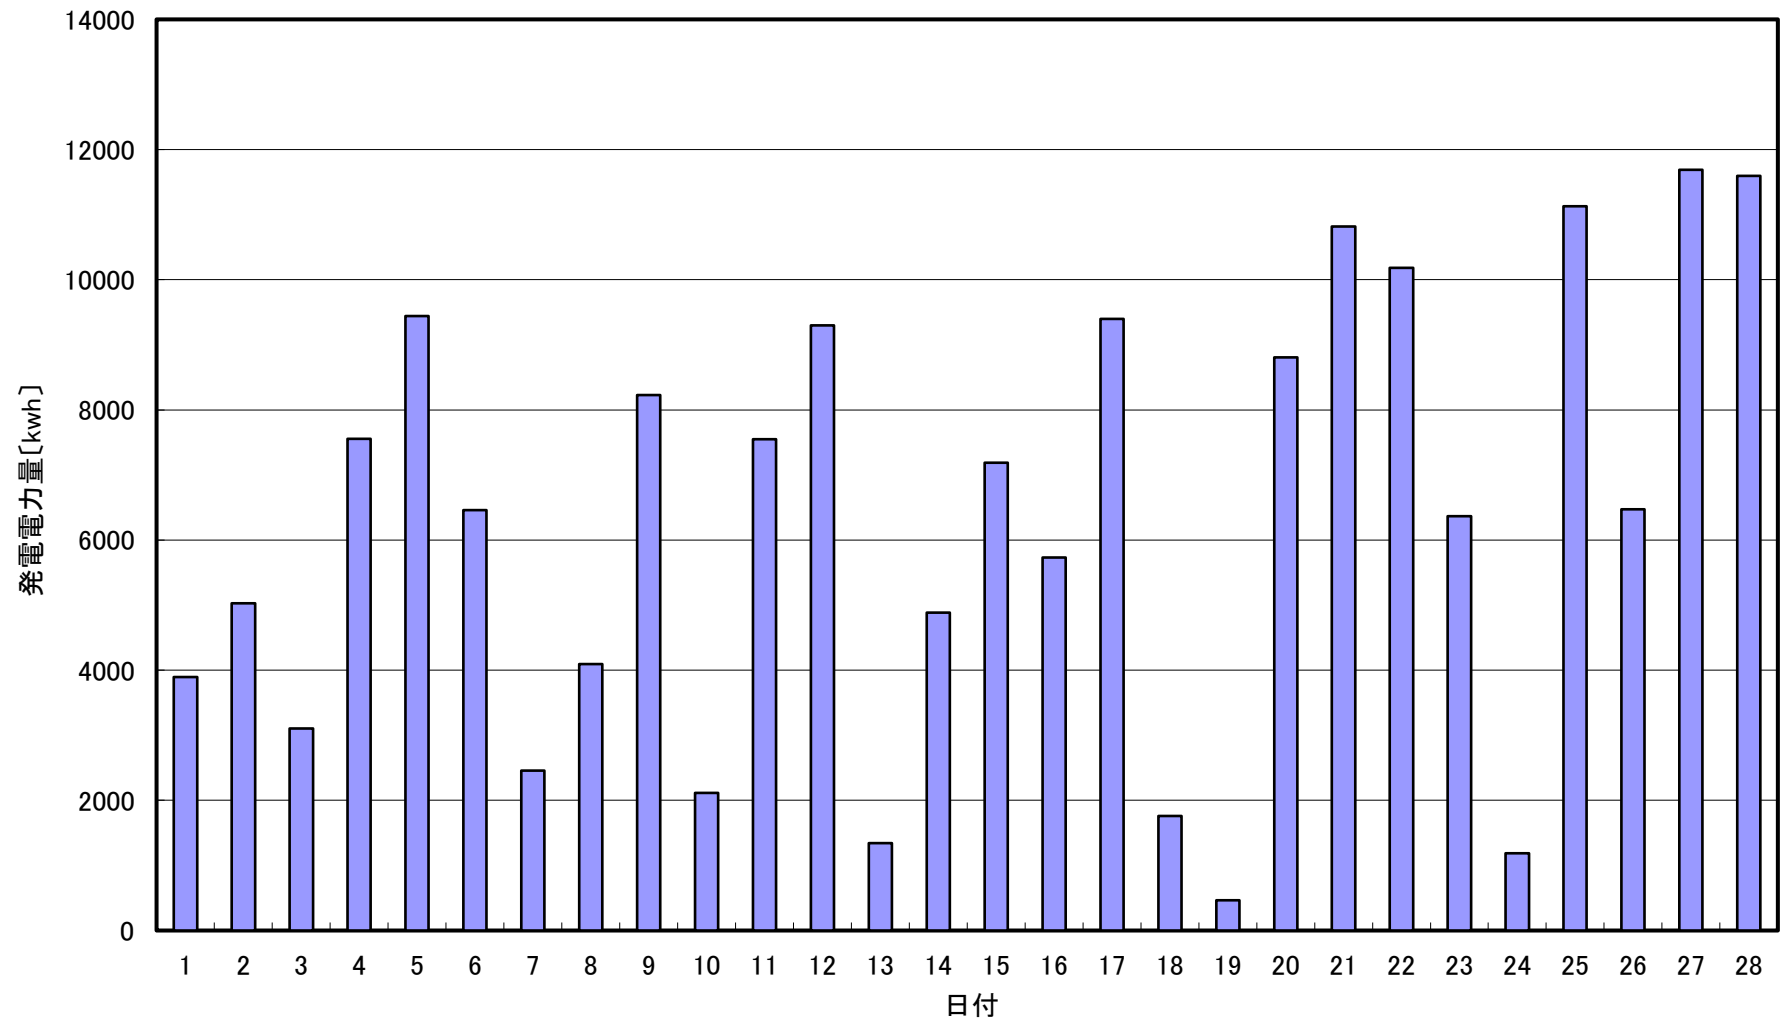

2023年 2月発電電力量

日付	2/1	2/2	2/3	2/4	2/5	2/6	2/7	2/8	2/9	2/10	2/11	2/12	2/13	2/14	2/15
発電電力量 [kwh/日]	3,897	5,030	3,102	7,555	9,442	6,462	2,459	4,094	8,226	2,115	7,550	9,296	1,342	4,887	7,188
日付	2/16	2/17	2/18	2/19	2/20	2/21	2/22	2/23	2/24	2/25	2/26	2/27	2/28	平均	
発電電力量 [kwh/日]	5,729	9,400	1,760	463	8,804	10,816	10,182	6,368	1,190	11,131	6,470	11,688	11,597	6,366	