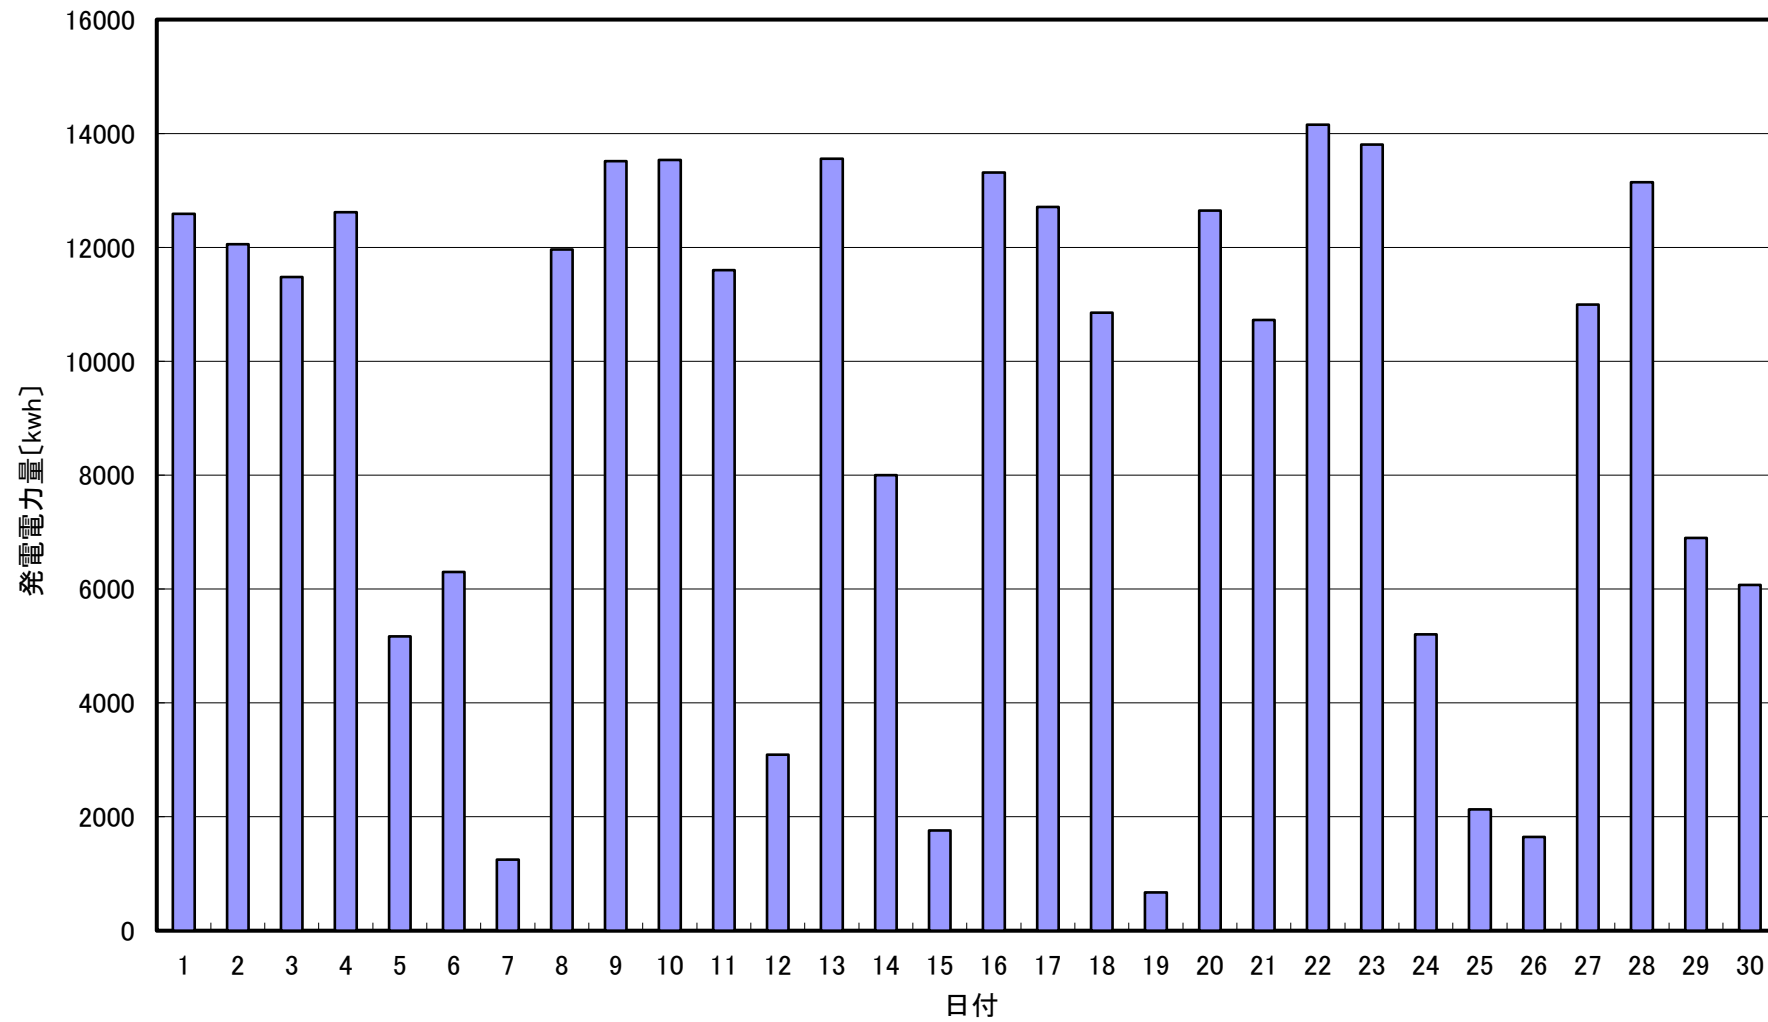

2023年4月発電電力量

日付	4/1	4/2	4/3	4/4	4/5	4/6	4/7	4/8	4/9	4/10	4/11	4/12	4/13	4/14	4/15	
発電電力量 [kwh/日]	12,592	12,056	11,475	12,614	5,170	6,298	1,251	11,961	13,512	13,532	11,600	3,088	13,559	8,001	1,764	
日付	4/16	4/17	4/18	4/19	4/20	4/21	4/22	4/23	4/24	4/25	4/26	4/27	4/28	4/29	4/30	平均
発電電力量 [kwh/日]	13,311	12,713	10,855	671	12,642	10,725	14,153	13,805	5,203	2,128	1,645	10,996	13,141	6,897	6,072	9,114