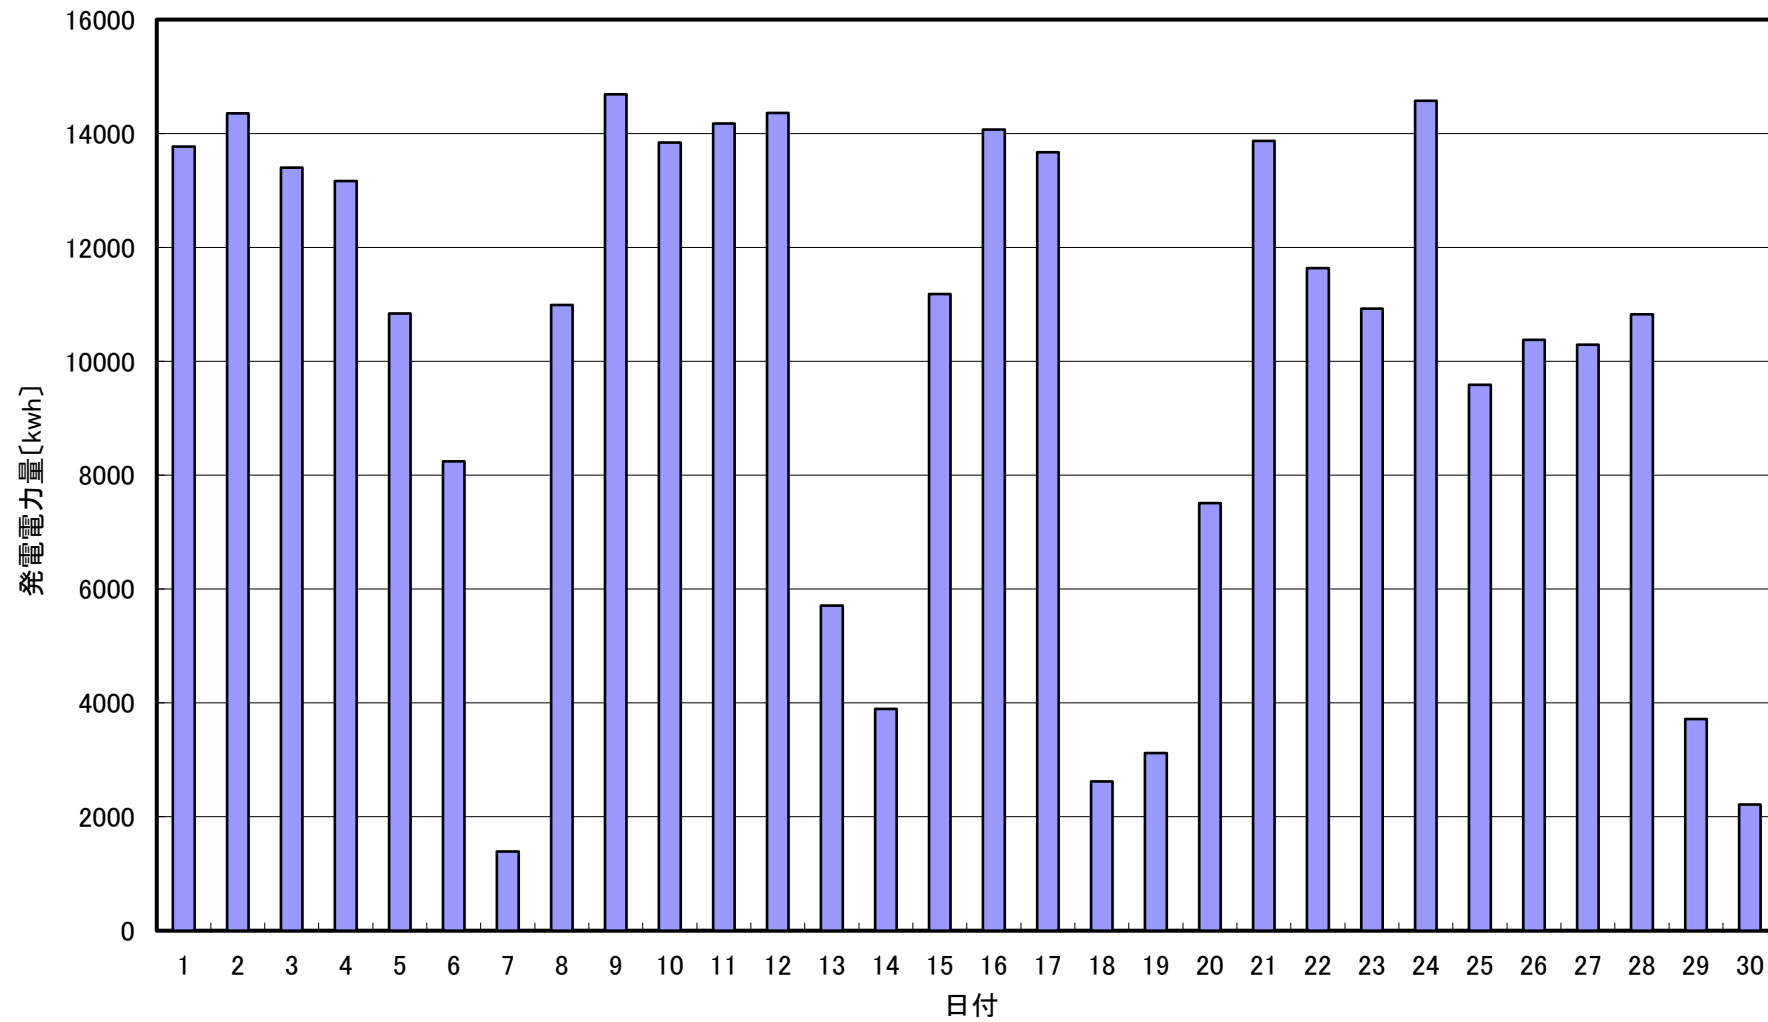

## 2023年 5月発電電力量

日付	5/1	5/2	5/3	5/4	5/5	5/6	5/7	5/8	5/9	5/10	5/11	5/12	5/13	5/14	5/15		
発電電力量 [kwh/日]	13,768	14,350	13,400	13,168	10,837	8,243	1,389	10,988	14,686	13,844	14,176	14,363	5,708	3,894	11,182		
日付	5/16	5/17	5/18	5/19	5/20	5/21	5/22	5/23	5/24	5/25	5/26	5/27	5/28	5/29	5/30	5/31	平均
発電電力量 [kwh/日]	14,067	13,672	2,623	3,121	7,511	13,868	11,633	10,921	14,571	9,585	10,379	10,293	10,823	3,715	2,215	6,844	9,995