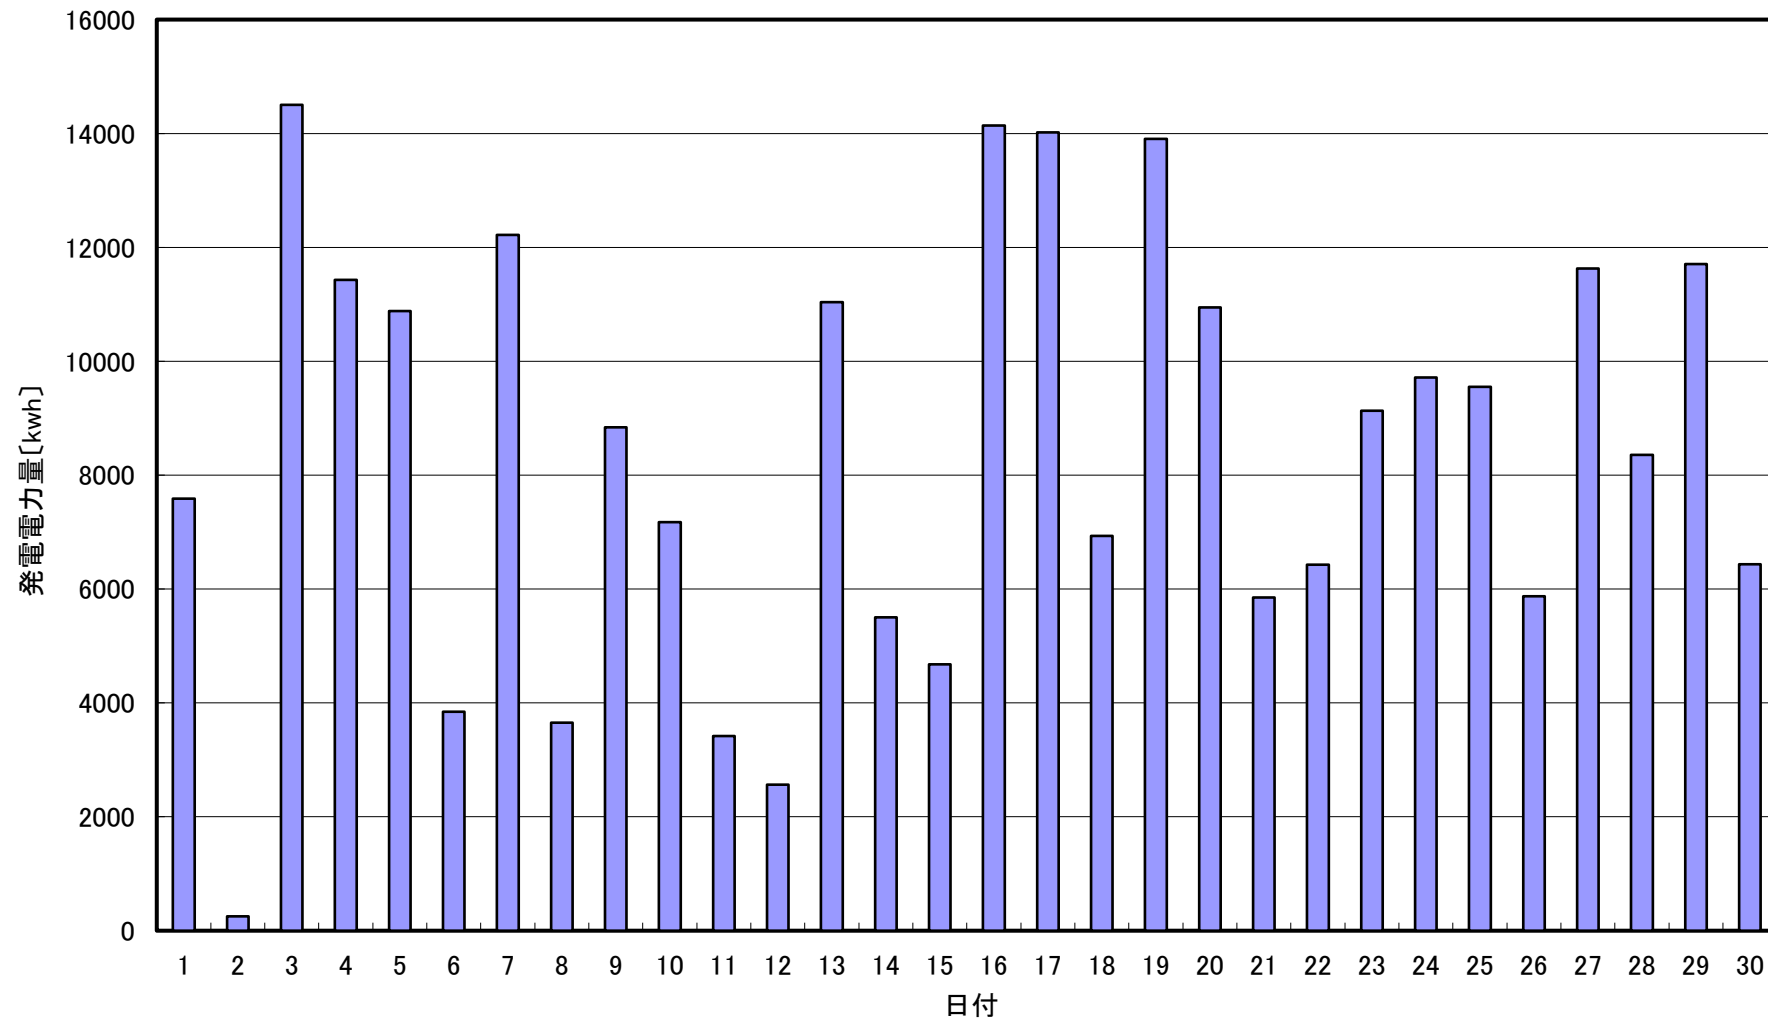

2023年6月発電電力量

日付	6/1	6/2	6/3	6/4	6/5	6/6	6/7	6/8	6/9	6/10	6/11	6/12	6/13	6/14	6/15	
発電電力量 [kwh/日]	7,588	250	14,503	11,429	10,880	3,842	12,218	3,654	8,837	7,172	3,421	2,565	11,039	5,499	4,674	
日付	6/16	6/17	6/18	6/19	6/20	6/21	6/22	6/23	6/24	6/25	6/26	6/27	6/28	6/29	6/30	平均
発電電力量 [kwh/日]	14,140	14,020	6,935	13,901	10,943	5,850	6,426	9,129	9,716	9,548	5,875	11,627	8,353	11,705	6,433	8,406