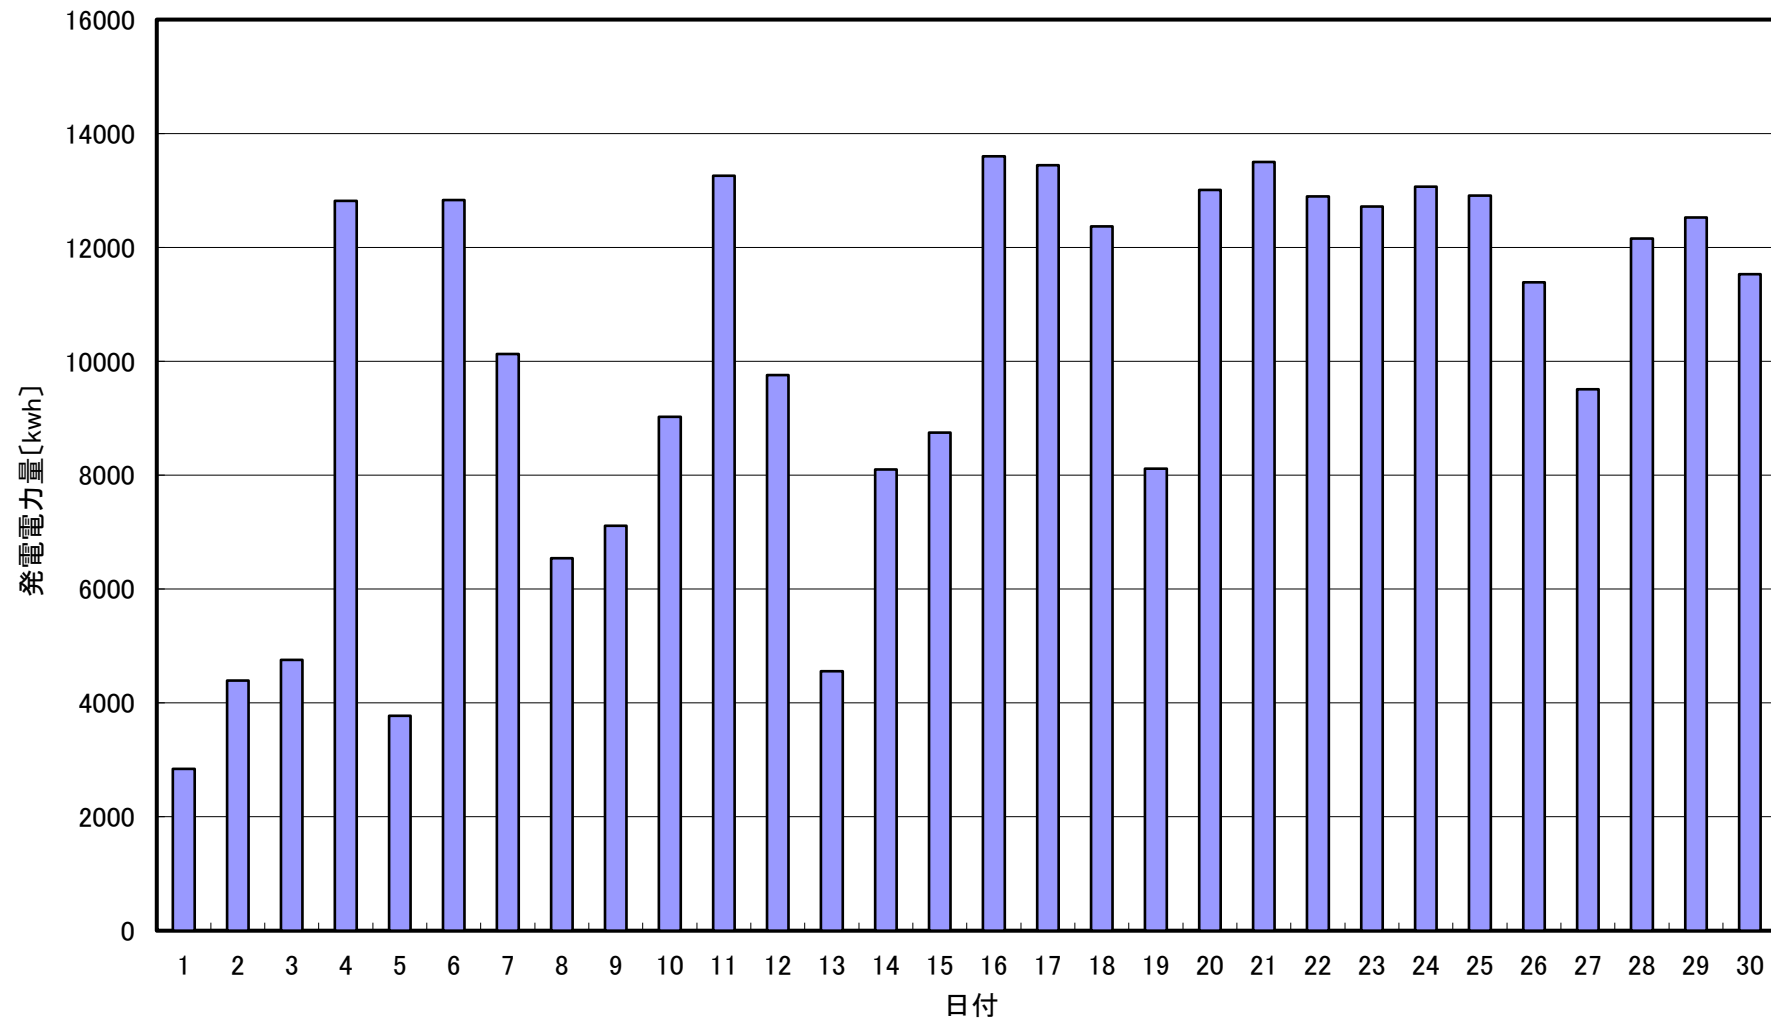

2023年 7月発電電力量

日付	7/1	7/2	7/3	7/4	7/5	7/6	7/7	7/8	7/9	7/10	7/11	7/12	7/13	7/14	7/15		
発電電力量 [kWh/日]	2,844	4,392	4,757	12,817	3,776	12,833	10,124	6,544	7,114	9,025	13,254	9,760	4,558	8,098	8,748		
日付	7/16	7/17	7/18	7/19	7/20	7/21	7/22	7/23	7/24	7/25	7/26	7/27	7/28	7/29	7/30	7/31	平均
発電電力量 [kWh/日]	13,599	13,443	12,365	8,113	13,005	13,502	12,897	12,716	13,067	12,906	11,385	9,510	12,158	12,528	11,525	9,424	10,025