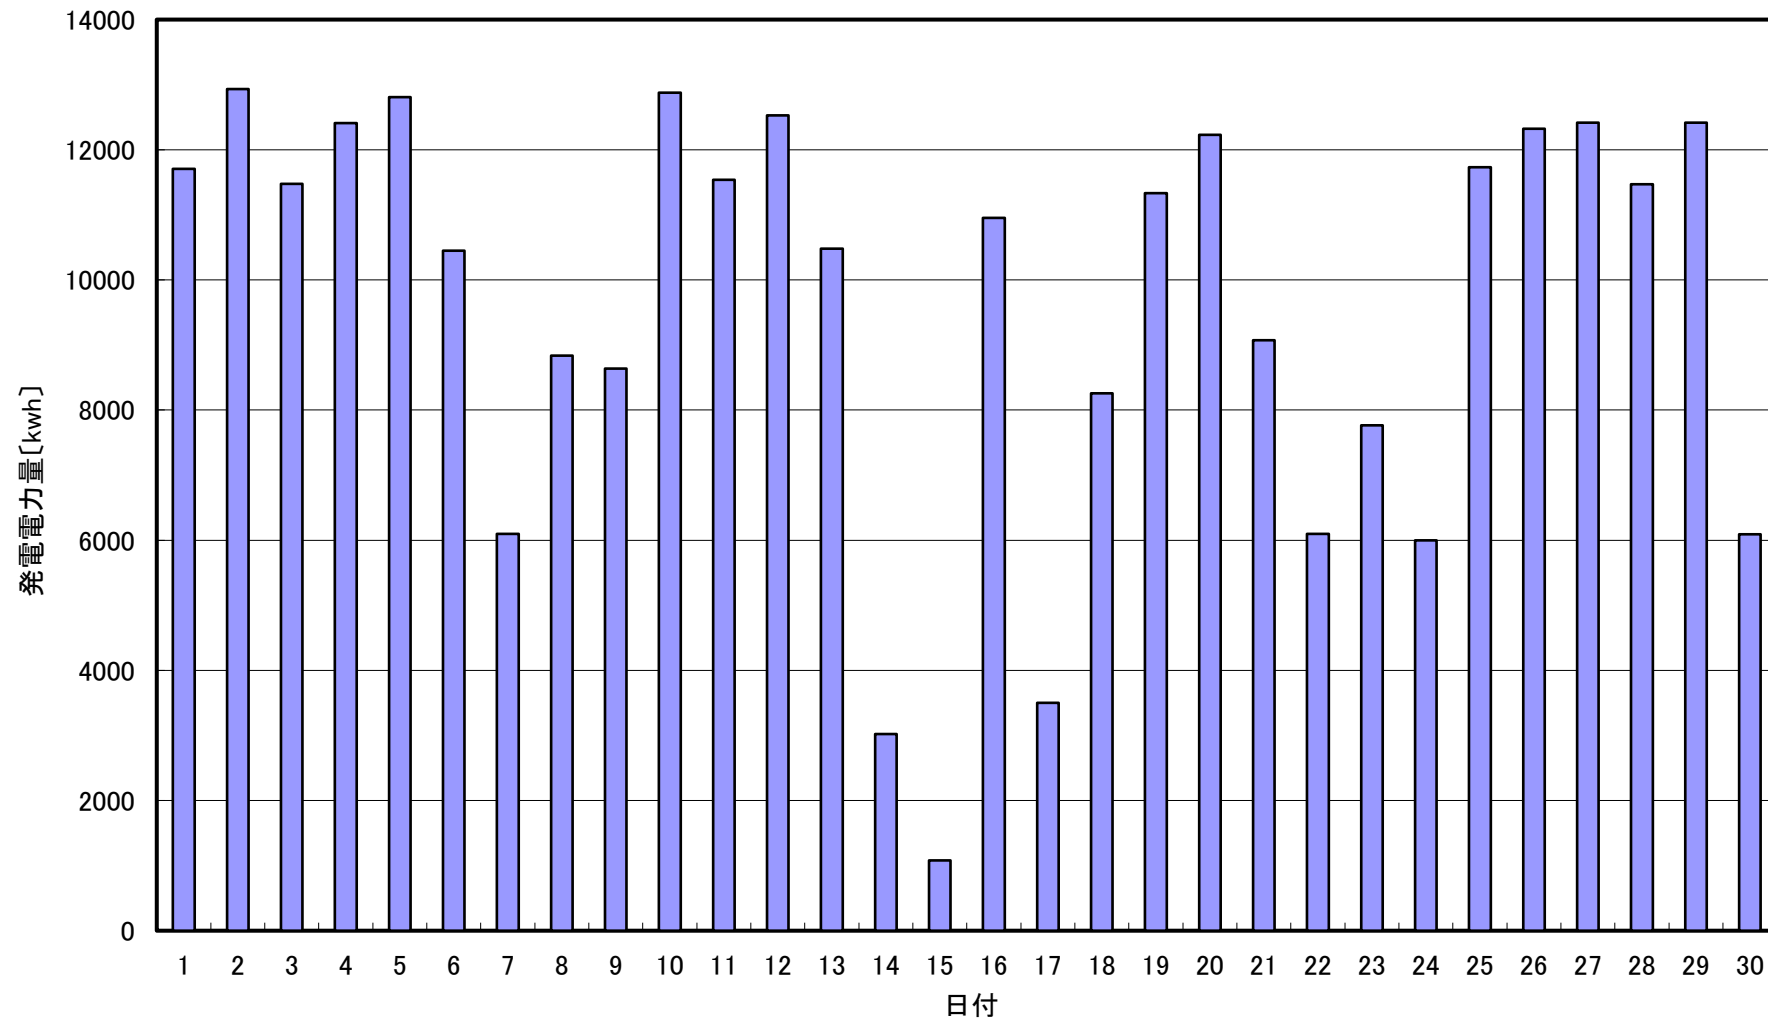

2023年 8月発電電力量

日付	8/1	8/2	8/3	8/4	8/5	8/6	8/7	8/8	8/9	8/10	8/11	8/12	8/13	8/14	8/15		
発電電力量 [kwh/日]	11,704	12,934	11,474	12,408	12,808	10,448	6,099	8,834	8,635	12,879	11,536	12,529	10,477	3,025	1,080		
日付	8/16	8/17	8/18	8/19	8/20	8/21	8/22	8/23	8/24	8/25	8/26	8/27	8/28	8/29	8/30	8/31	平均
発電電力量 [kwh/日]	10,951	3,499	8,255	11,333	12,228	9,071	6,096	7,764	5,999	11,729	12,324	12,414	11,471	12,416	6,092	7,336	9,543