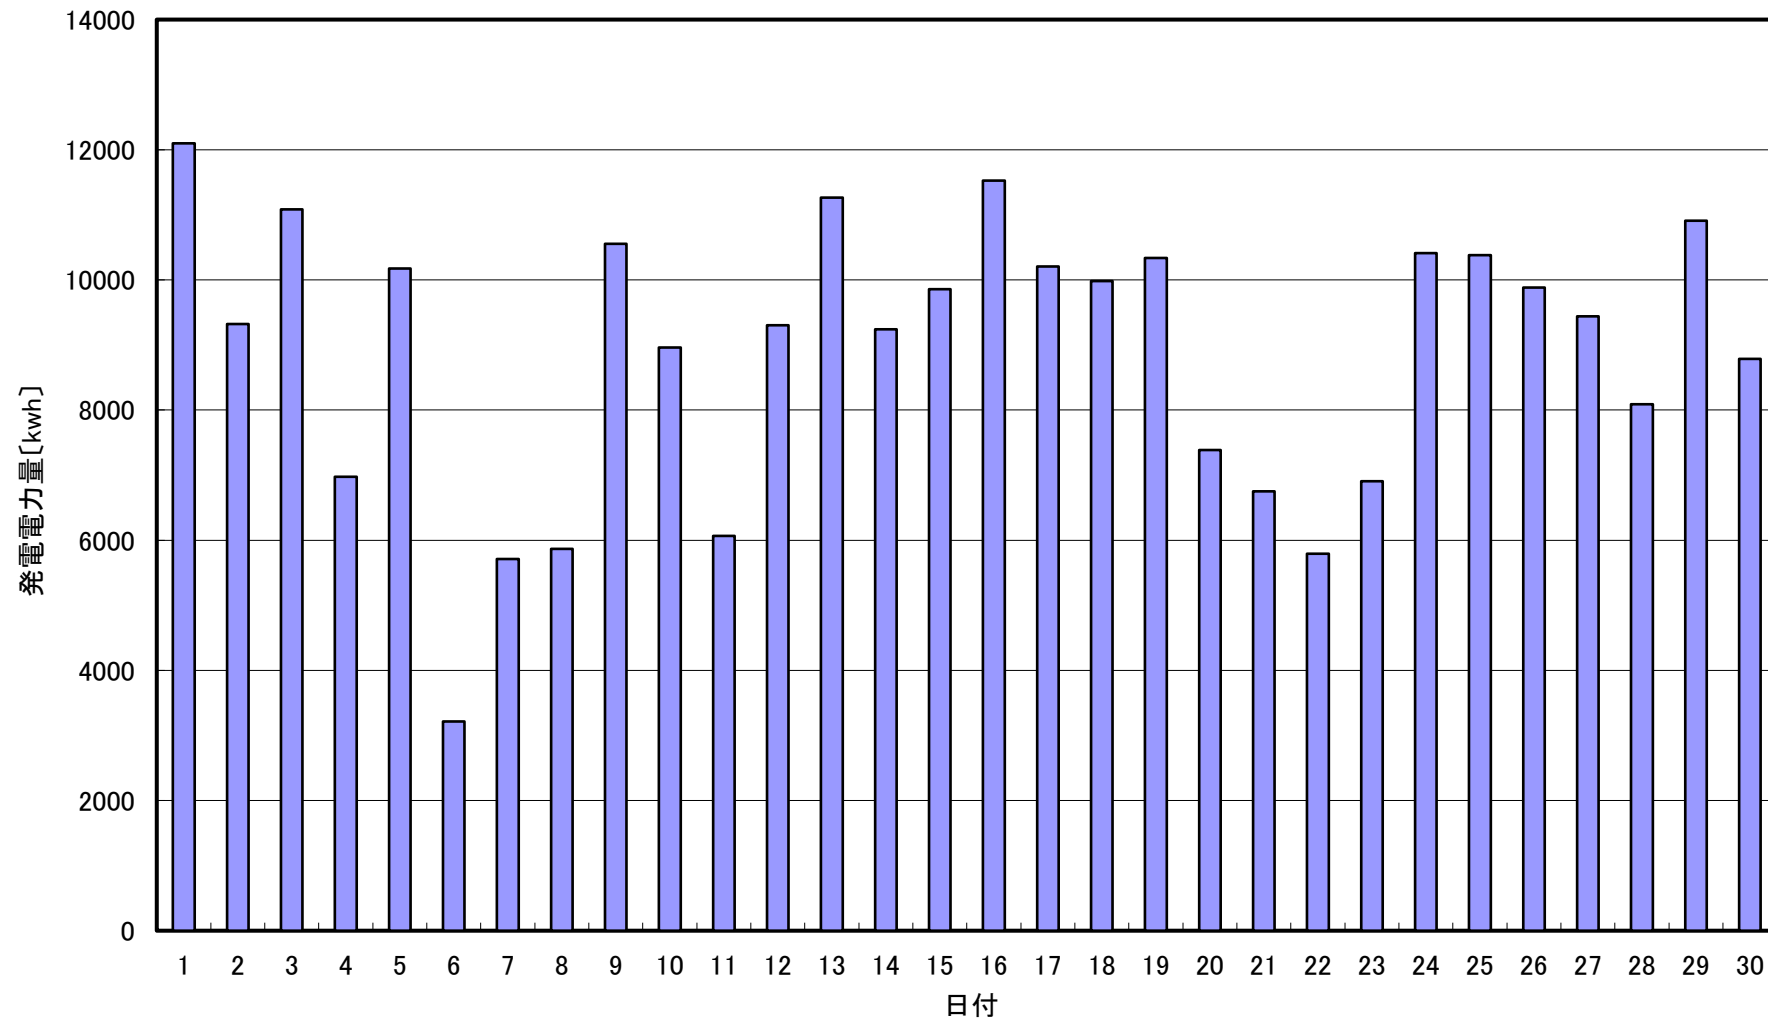

2023年 9月発電電力量

日付	9/1	9/2	9/3	9/4	9/5	9/6	9/7	9/8	9/9	9/10	9/11	9/12	9/13	9/14	9/15	
発電電力量 [kwh/日]	12,096	9,323	11,081	6,976	10,172	3,214	5,711	5,864	10,554	8,964	6,065	9,302	11,266	9,241	9,860	
日付	9/16	9/17	9/18	9/19	9/20	9/21	9/22	9/23	9/24	9/25	9/26	9/27	9/28	9/29	9/30	平均
発電電力量 [kwh/日]	11,522	10,207	9,980	10,334	7,385	6,748	5,789	6,907	10,410	10,378	9,884	9,439	8,087	10,908	8,788	8,882