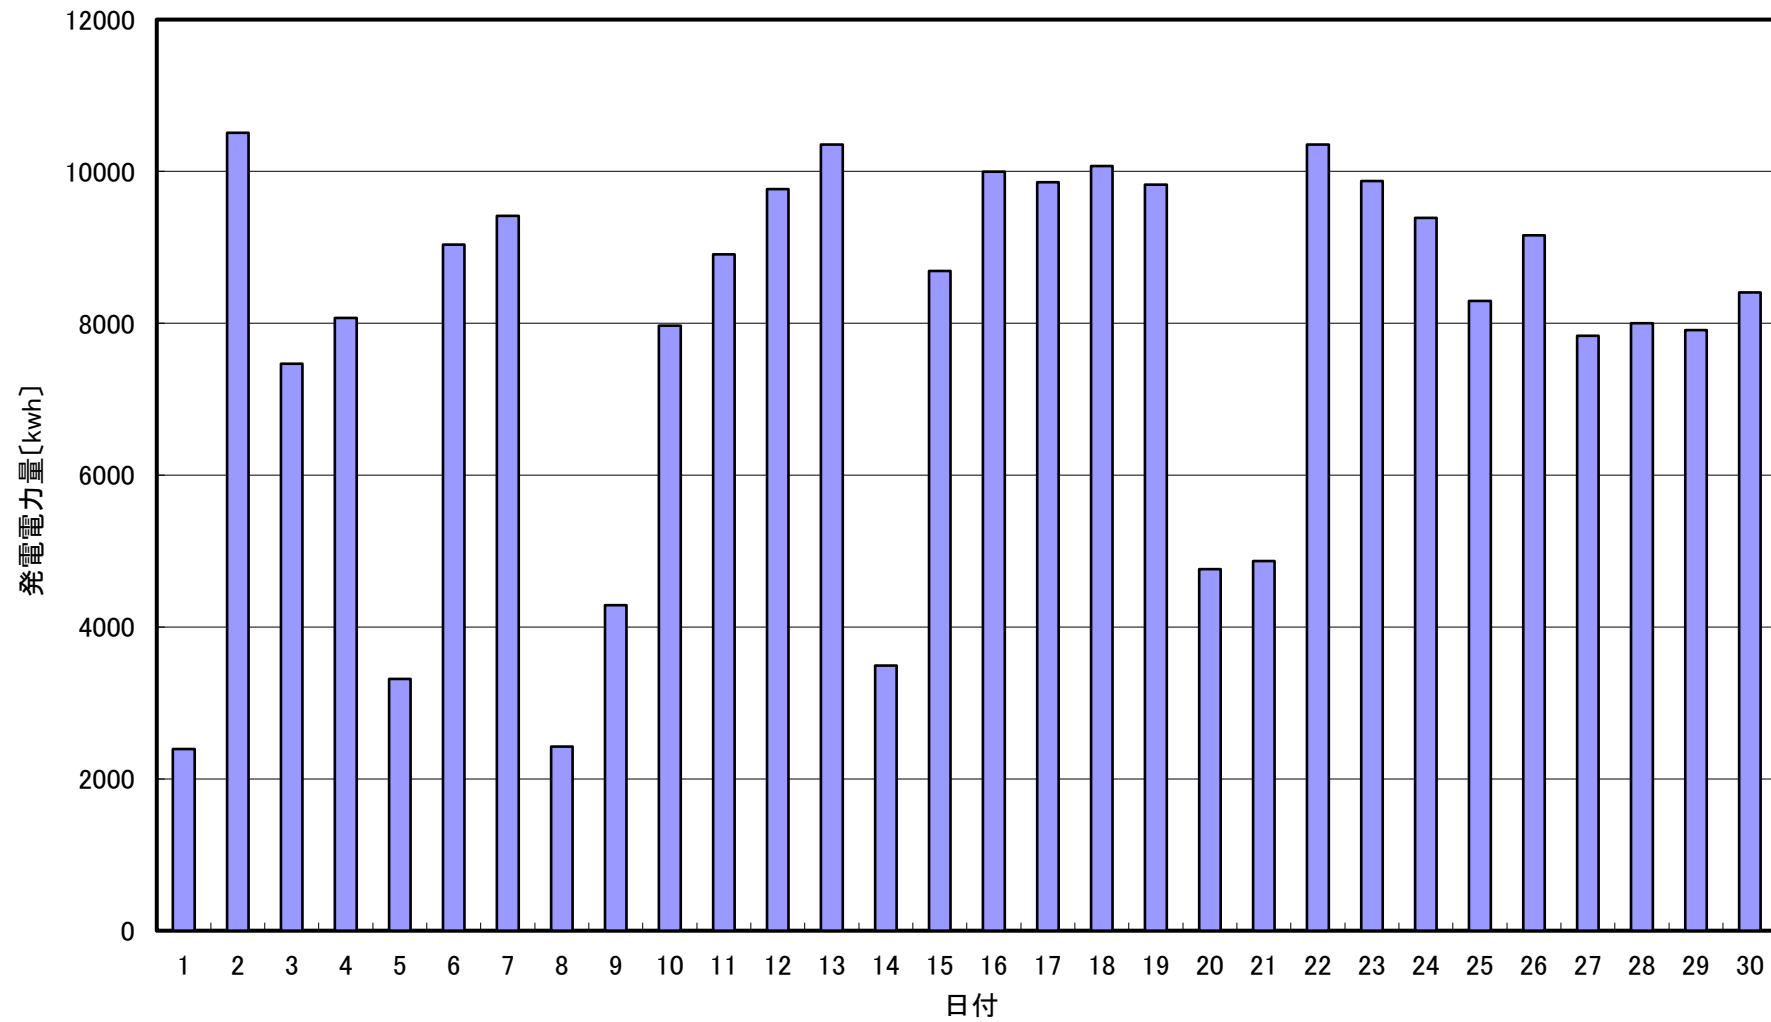

## 2023年 10月発電電力量

日付	10/1	10/2	10/3	10/4	10/5	10/6	10/7	10/8	10/9	10/10	10/11	10/12	10/13	10/14	10/15		
発電電力量 [kwh/日]	2,393	10,510	7,467	8,072	3,318	9,034	9,415	2,427	4,286	7,971	8,910	9,765	10,356	3,494	8,689		
日付	10/16	10/17	10/18	10/19	10/20	10/21	10/22	10/23	10/24	10/25	10/26	10/27	10/28	10/29	10/30	10/31	平均
発電電力量 [kwh/日]	9,996	9,856	10,074	9,828	4,763	4,871	10,353	9,875	9,388	8,294	9,160	7,835	8,000	7,911	8,407	9,304	7,872