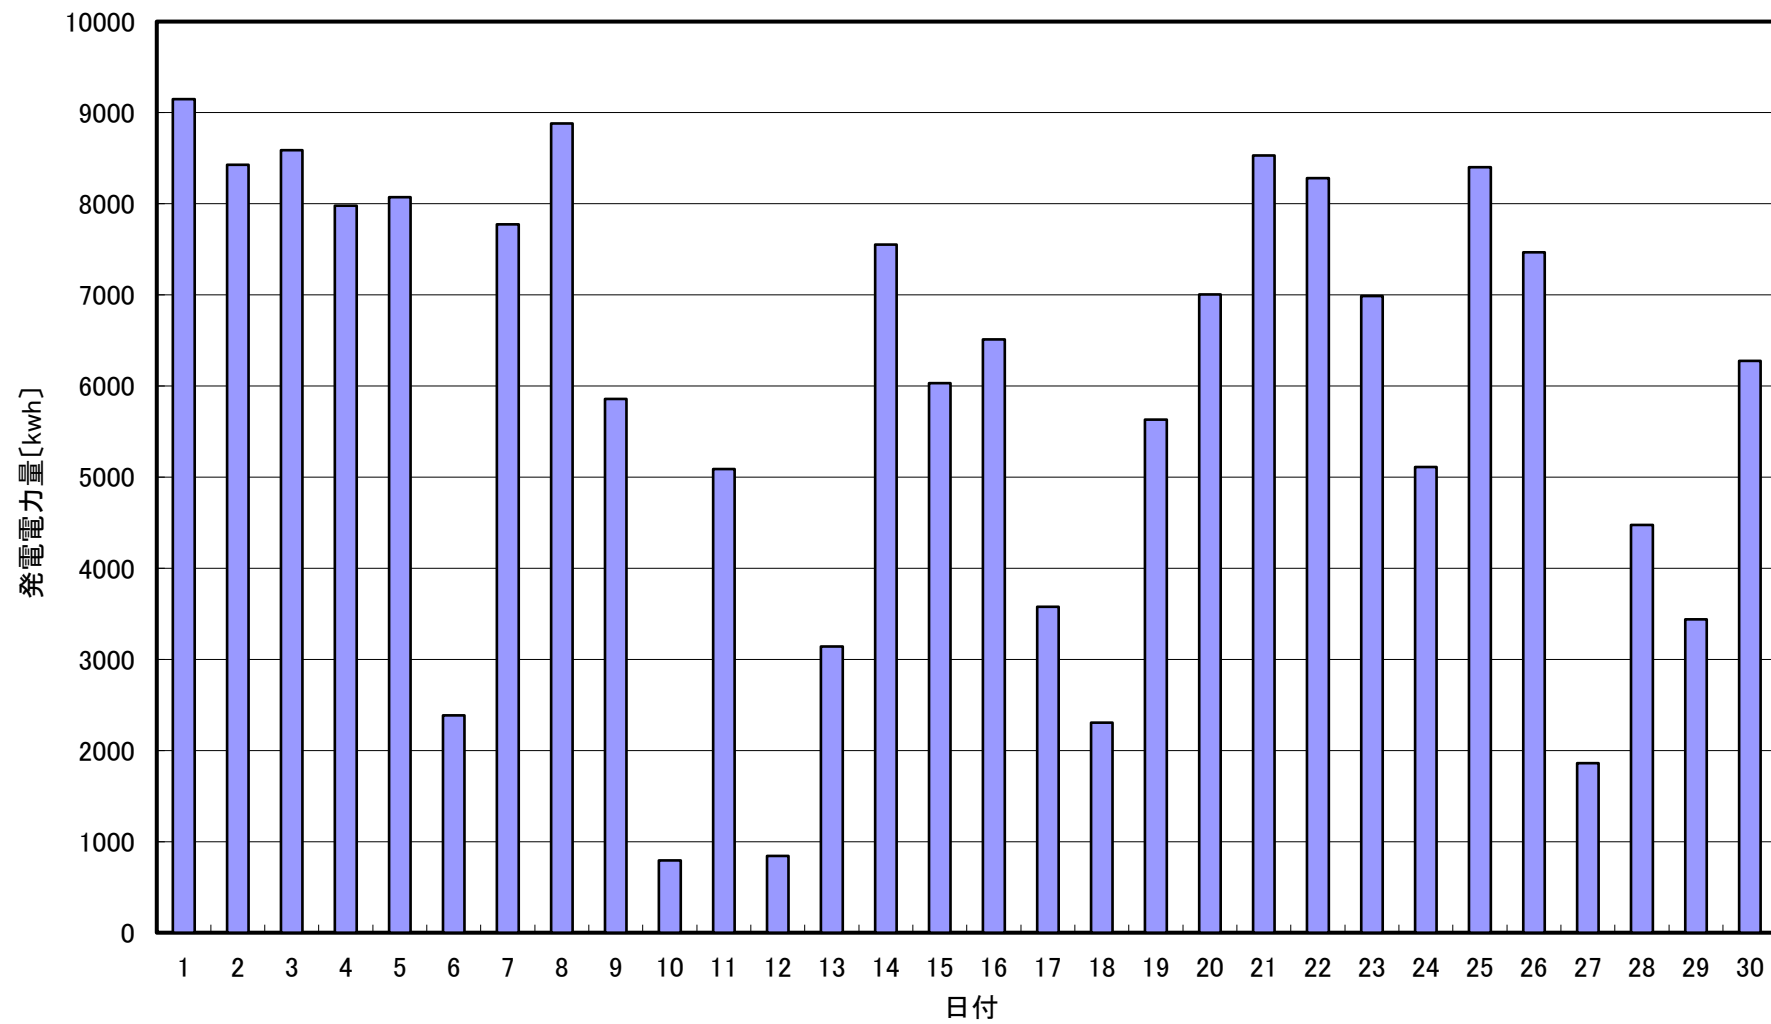

2023年11月発電電力量

日付	11/1	11/2	11/3	11/4	11/5	11/6	11/7	11/8	11/9	11/10	11/11	11/12	11/13	11/14	11/15	
発電電力量 [kwh/日]	9,150	8,428	8,588	7,980	8,073	2,384	7,773	8,880	5,859	794	5,088	841	3,140	7,554	6,032	
日付	11/16	11/17	11/18	11/19	11/20	11/21	11/22	11/23	11/24	11/25	11/26	11/27	11/28	11/29	11/30	平均
発電電力量 [kwh/日]	6,512	3,575	2,304	5,631	7,006	8,532	8,282	6,988	5,113	8,399	7,466	1,862	4,475	3,441	6,277	5,881