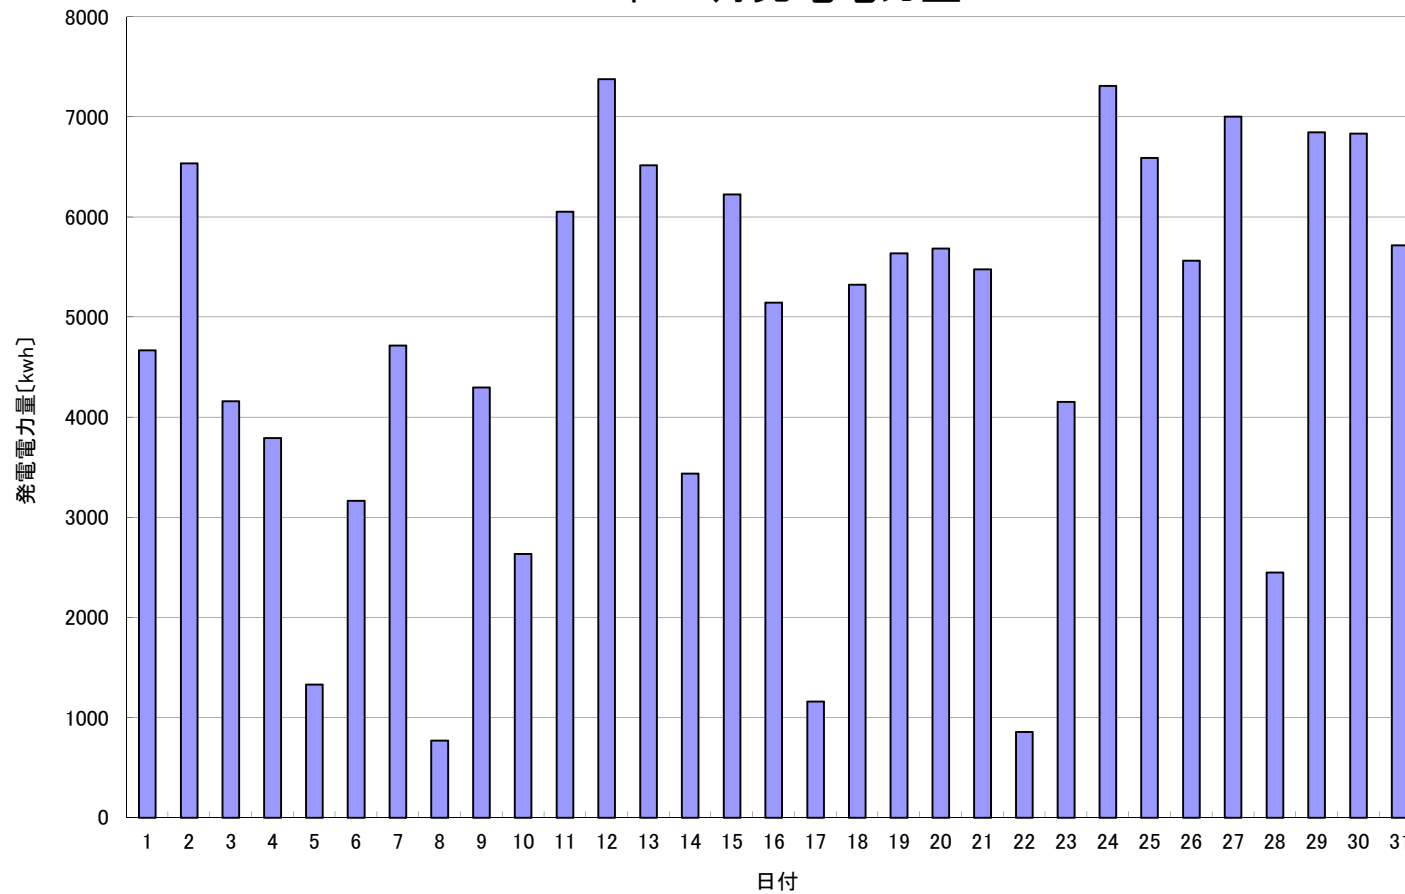

2018年 1月発電電力量

日付	1/1	1/2	1/3	1/4	1/5	1/6	1/7	1/8	1/9	1/10	1/11	1/12	1/13	1/14	1/15
発電電力量 [kwh/日]	4,667	6,537	4,160	3,791	1,329	3,165	4,715	770	4,298	2,636	6,054	7,378	6,518	3,437	6,226

日付	1/16	1/17	1/18	1/19	1/20	1/21	1/22	1/23	1/24	1/25	1/26	1/27	1/28	1/29	1/30	1/31	平均
発電電力量 [kwh/日]	5,145	1,161	5,323	5,638	5,686	5,479	858	4,153	7,309	6,592	5,563	7,003	2,449	6,846	6,833	5,718	4,756