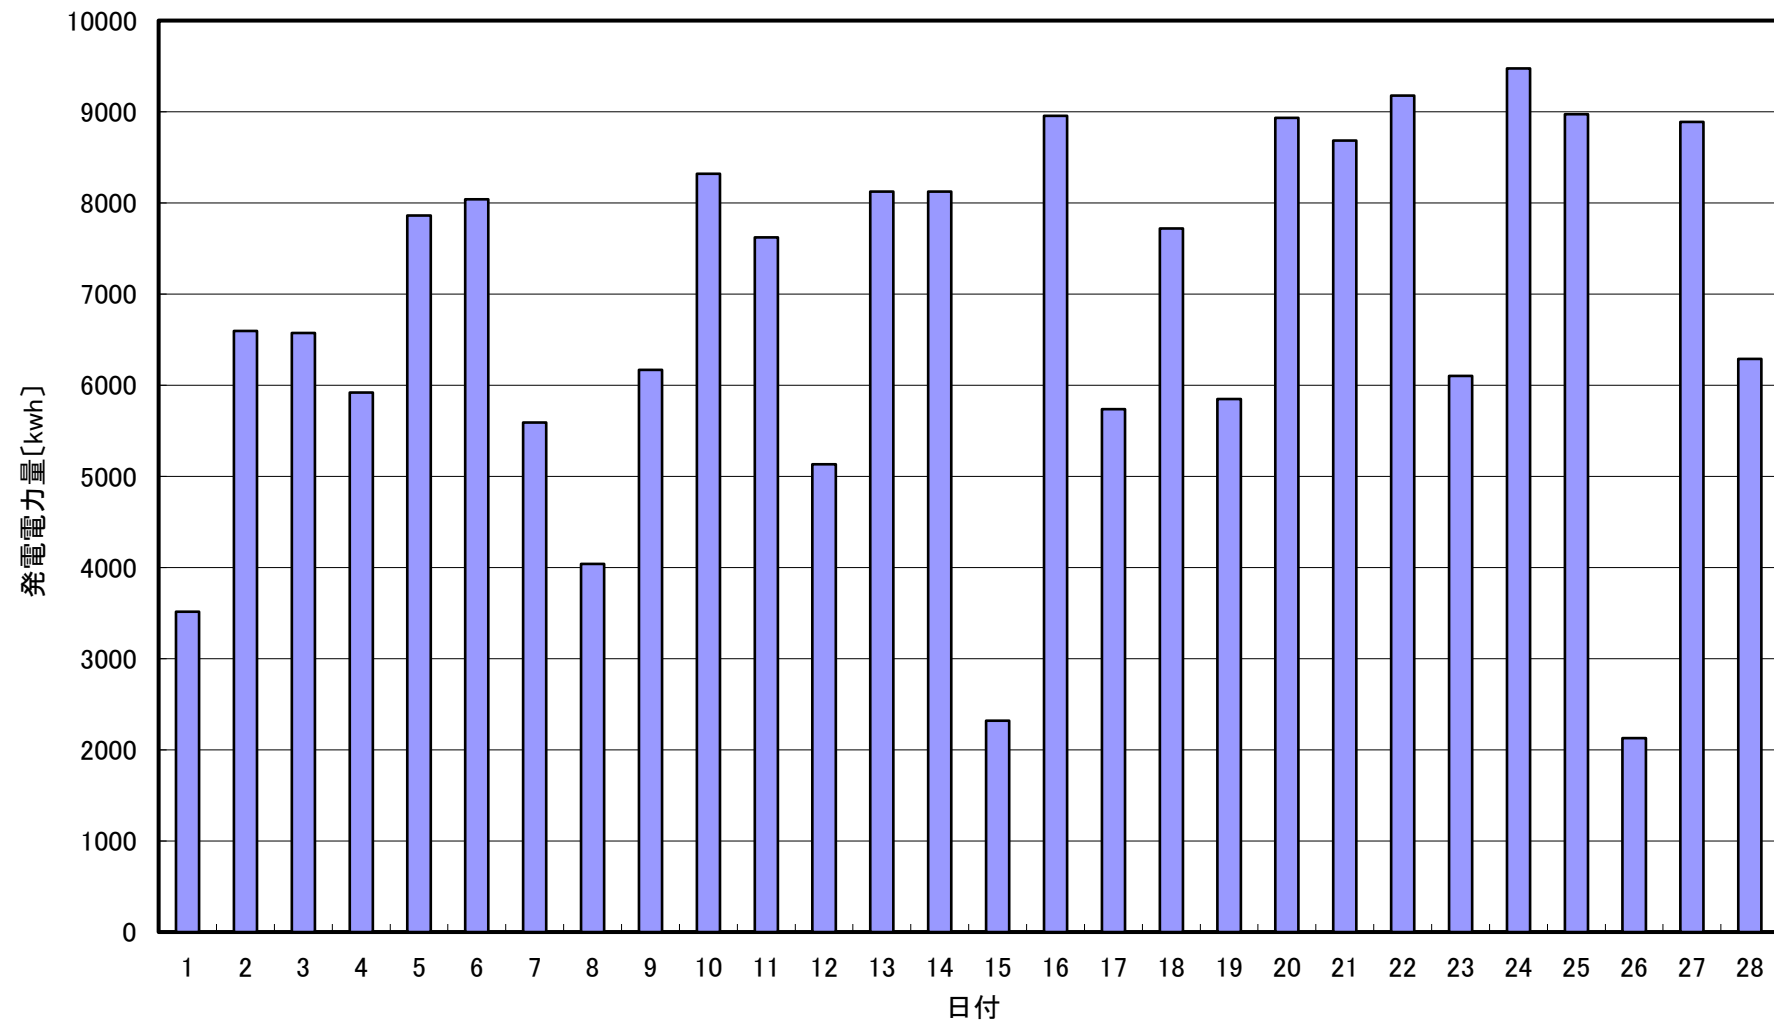

2021年 2月発電電力量

日付	2/1	2/2	2/3	2/4	2/5	2/6	2/7	2/8	2/9	2/10	2/11	2/12	2/13	2/14	2/15
発電電力量 [kwh/日]	3,514	6,596	6,574	5,917	7,864	8,039	5,591	4,037	6,169	8,319	7,621	5,130	8,125	8,124	2,320

日付	2/16	2/17	2/18	2/19	2/20	2/21	2/22	2/23	2/24	2/25	2/26	2/27	2/28	平均
発電電力量 [kwh/日]	8,956	5,736	7,719	5,846	8,931	8,685	9,179	6,101	9,474	8,973	2,128	8,888	6,287	6,816