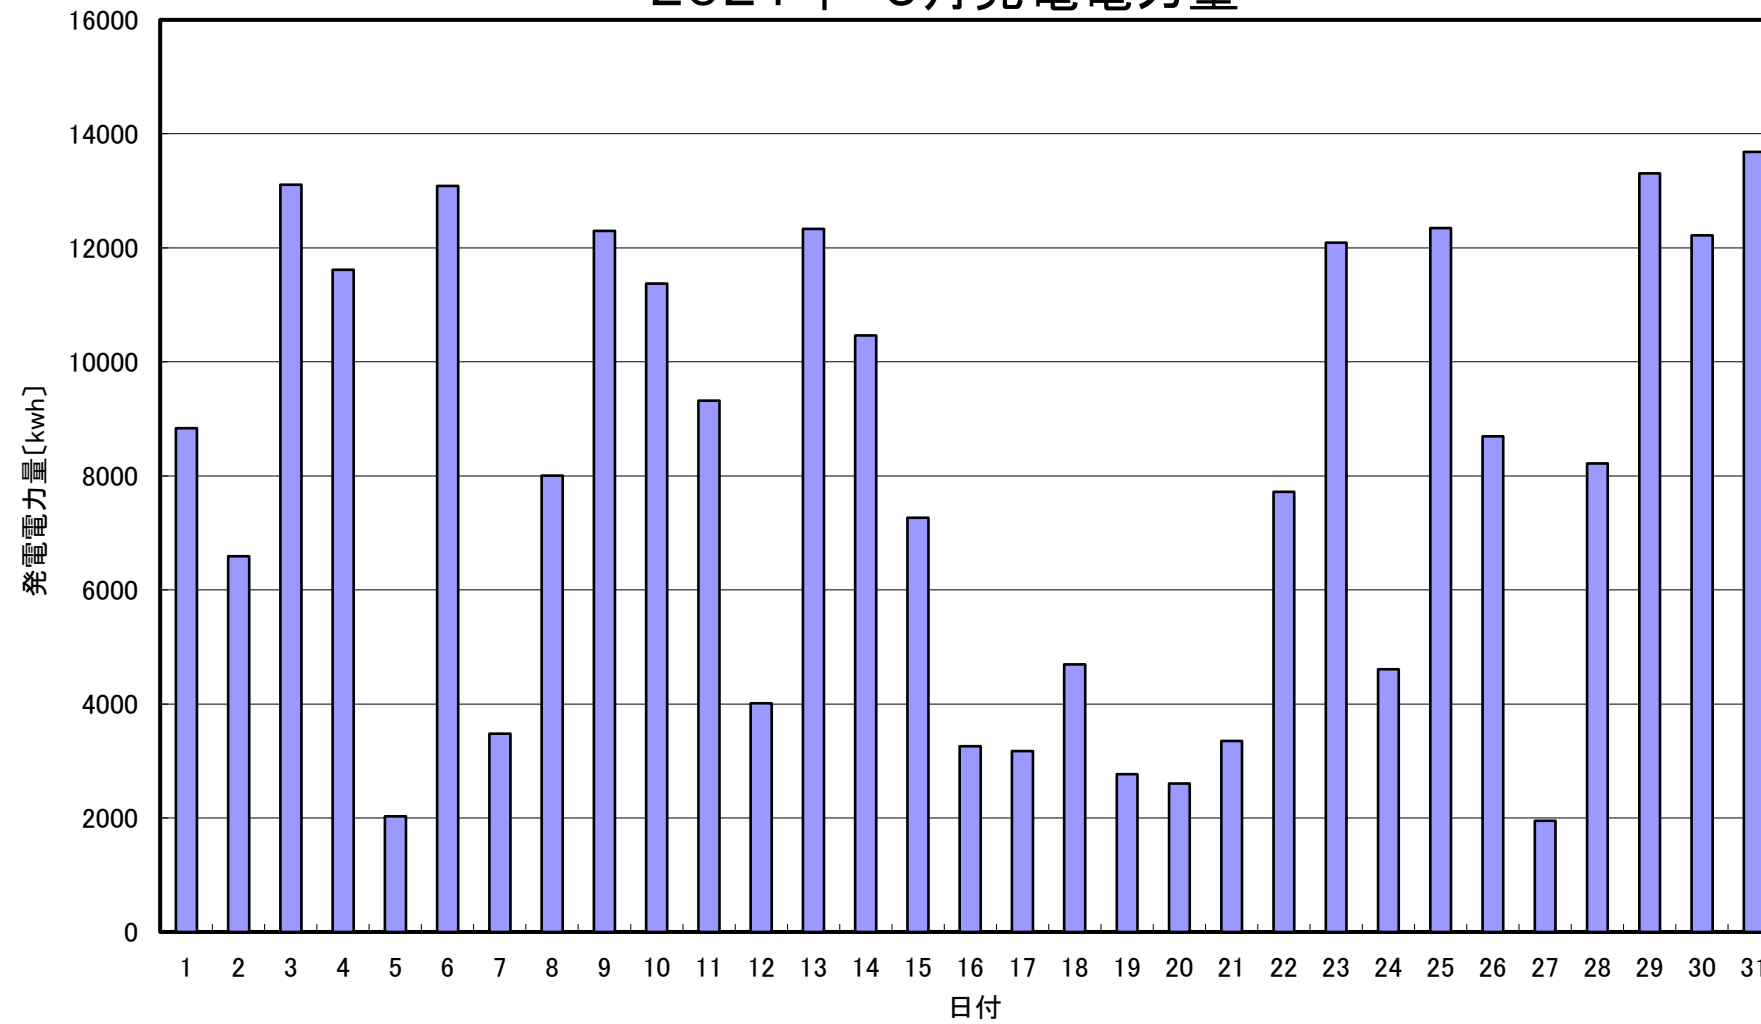

2021年 5月発電電力量

日付	5/1	5/2	5/3	5/4	5/5	5/6	5/7	5/8	5/9	5/10	5/11	5/12	5/13	5/14	5/15		
発電電力量 [kwh/日]	8,836	6,594	13,108	11,613	2,028	13,084	3,477	8,006	12,298	11,370	9,321	4,009	12,336	10,466	7,267		
日付	5/16	5/17	5/18	5/19	5/20	5/21	5/22	5/23	5/24	5/25	5/26	5/27	5/28	5/29	5/30	5/31	平均
発電電力量 [kwh/日]	3,260	3,175	4,690	2,771	2,607	3,351	7,719	12,088	4,608	12,351	8,692	1,954	8,217	13,305	12,217	13,685	8,016