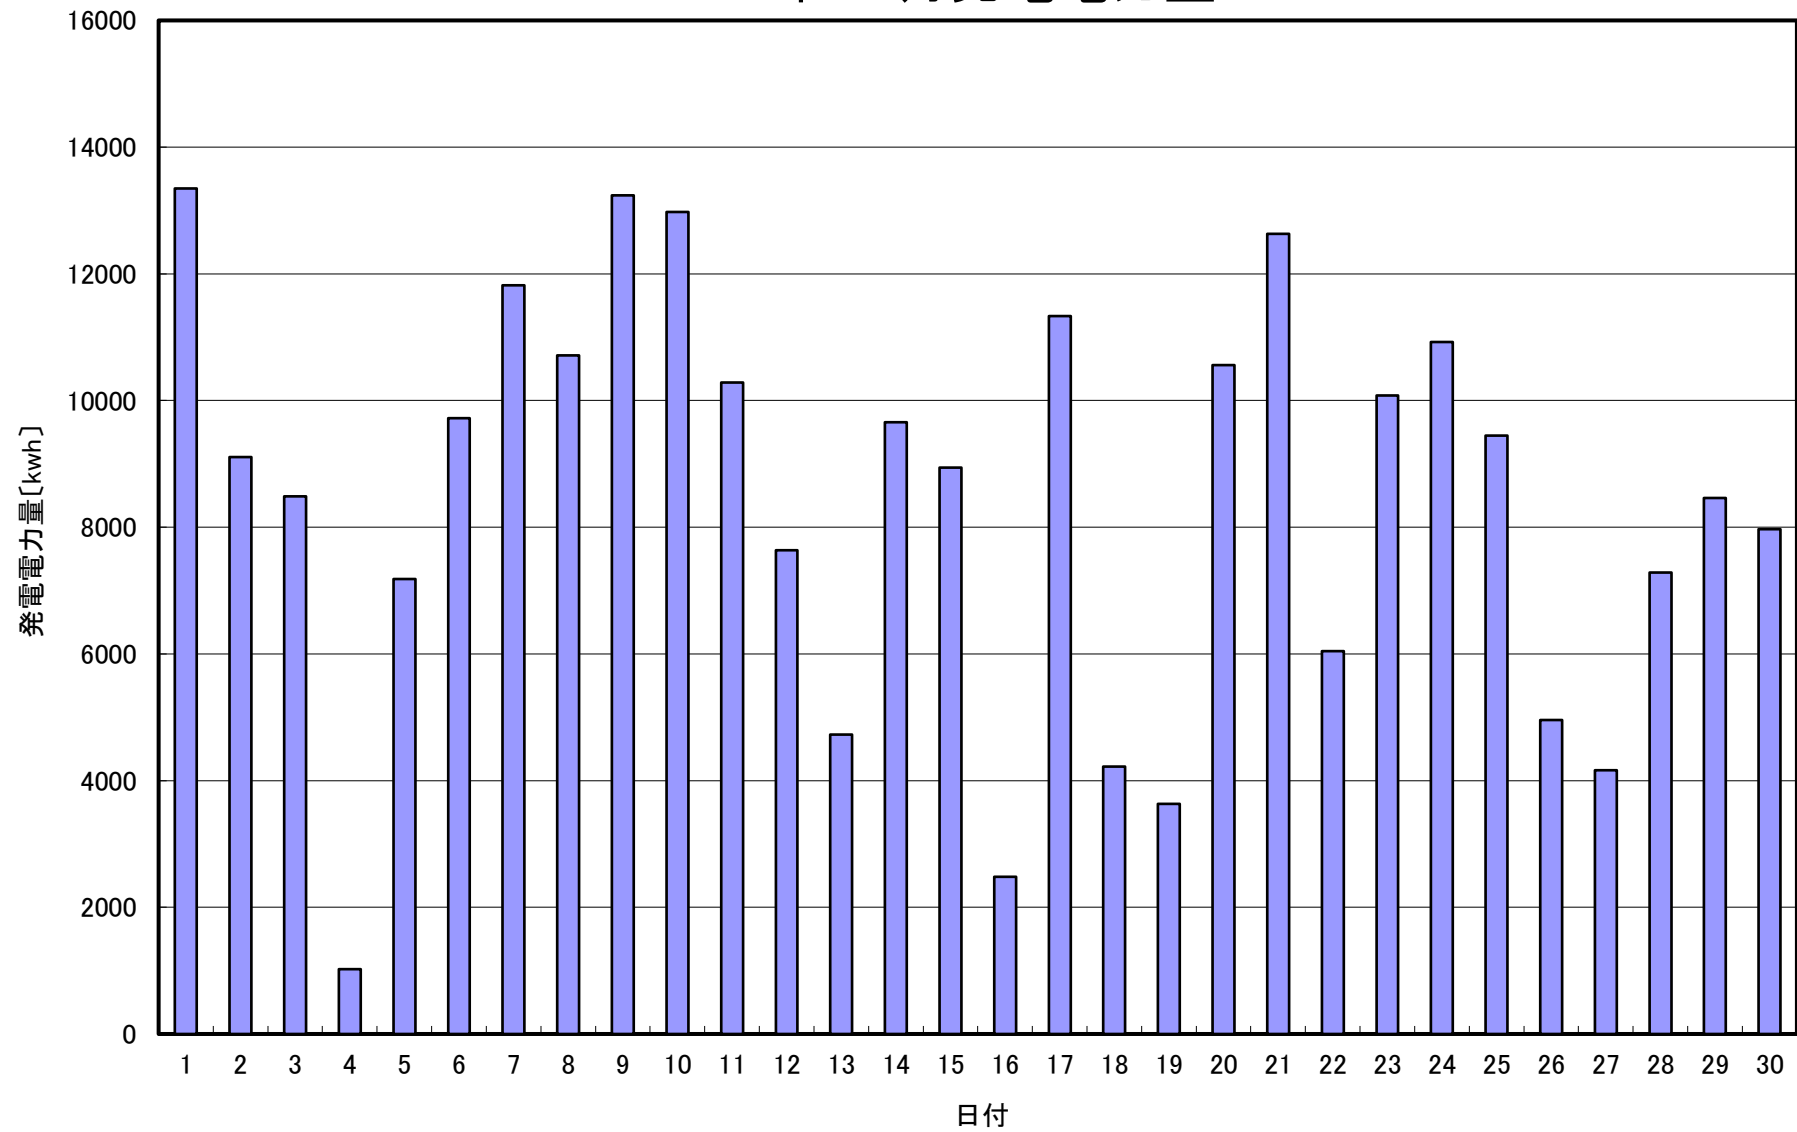

2021年 6月発電電力量

日付	6/1	6/2	6/3	6/4	6/5	6/6	6/7	6/8	6/9	6/10	6/11	6/12	6/13	6/14	6/15	
発電電力量 [kwh/日]	13,348	9,109	8,488	1,023	7,179	9,722	11,820	10,709	13,241	12,974	10,283	7,636	4,727	9,660	8,942	
日付	6/16	6/17	6/18	6/19	6/20	6/21	6/22	6/23	6/24	6/25	6/26	6/27	6/28	6/29	6/30	平均
発電電力量 [kwh/日]	2,480	11,330	4,221	3,632	10,560	12,634	6,041	10,077	10,925	9,445	4,959	4,161	7,286	8,458	7,969	8,435