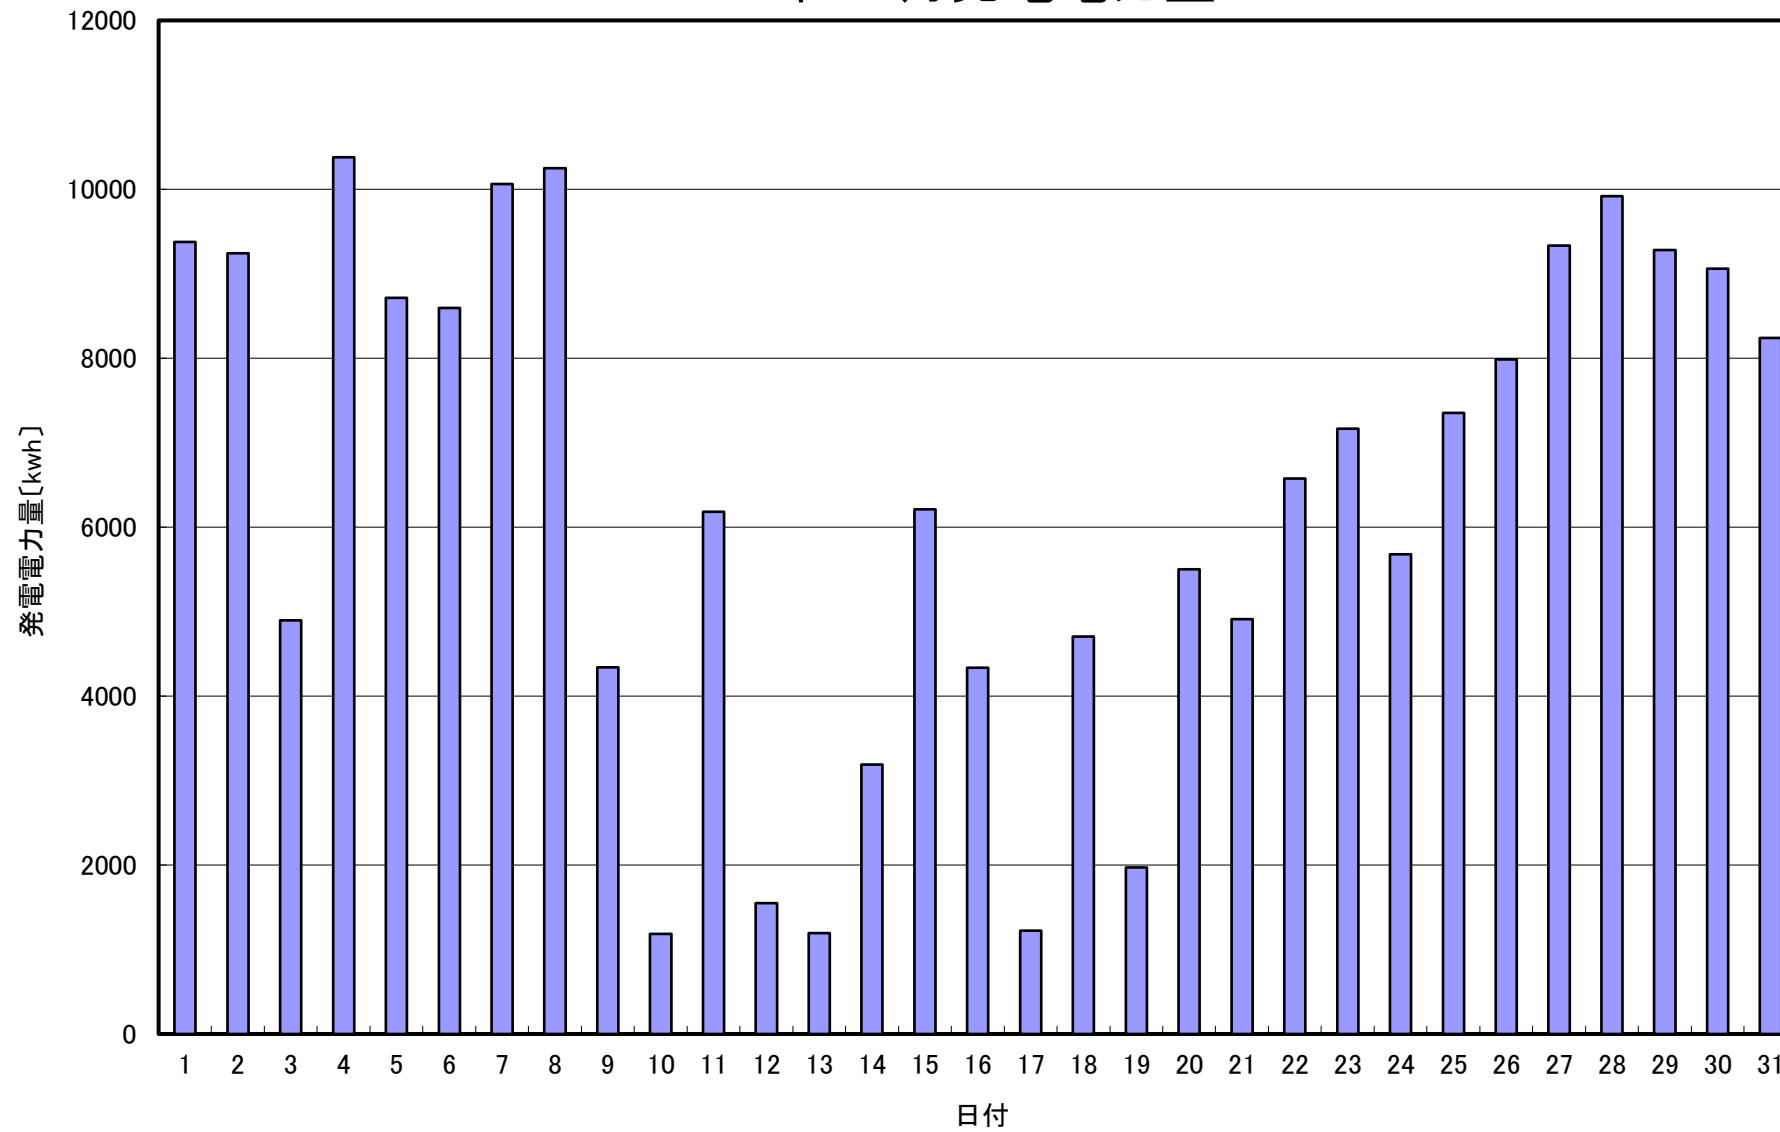

2021年 8月発電電力量

日付	8/1	8/2	8/3	8/4	8/5	8/6	8/7	8/8	8/9	8/10	8/11	8/12	8/13	8/14	8/15		
発電電力量 [kwh/日]	9,376	9,242	4,898	10,381	8,717	8,596	10,065	10,249	4,343	1,185	6,182	1,550	1,196	3,191	6,212		
日付	8/16	8/17	8/18	8/19	8/20	8/21	8/22	8/23	8/24	8/25	8/26	8/27	8/28	8/29	8/30	8/31	平均
発電電力量 [kwh/日]	4,336	1,224	4,705	1,970	5,501	4,913	6,574	7,165	5,679	7,352	7,988	9,336	9,921	9,282	9,061	8,239	6,407