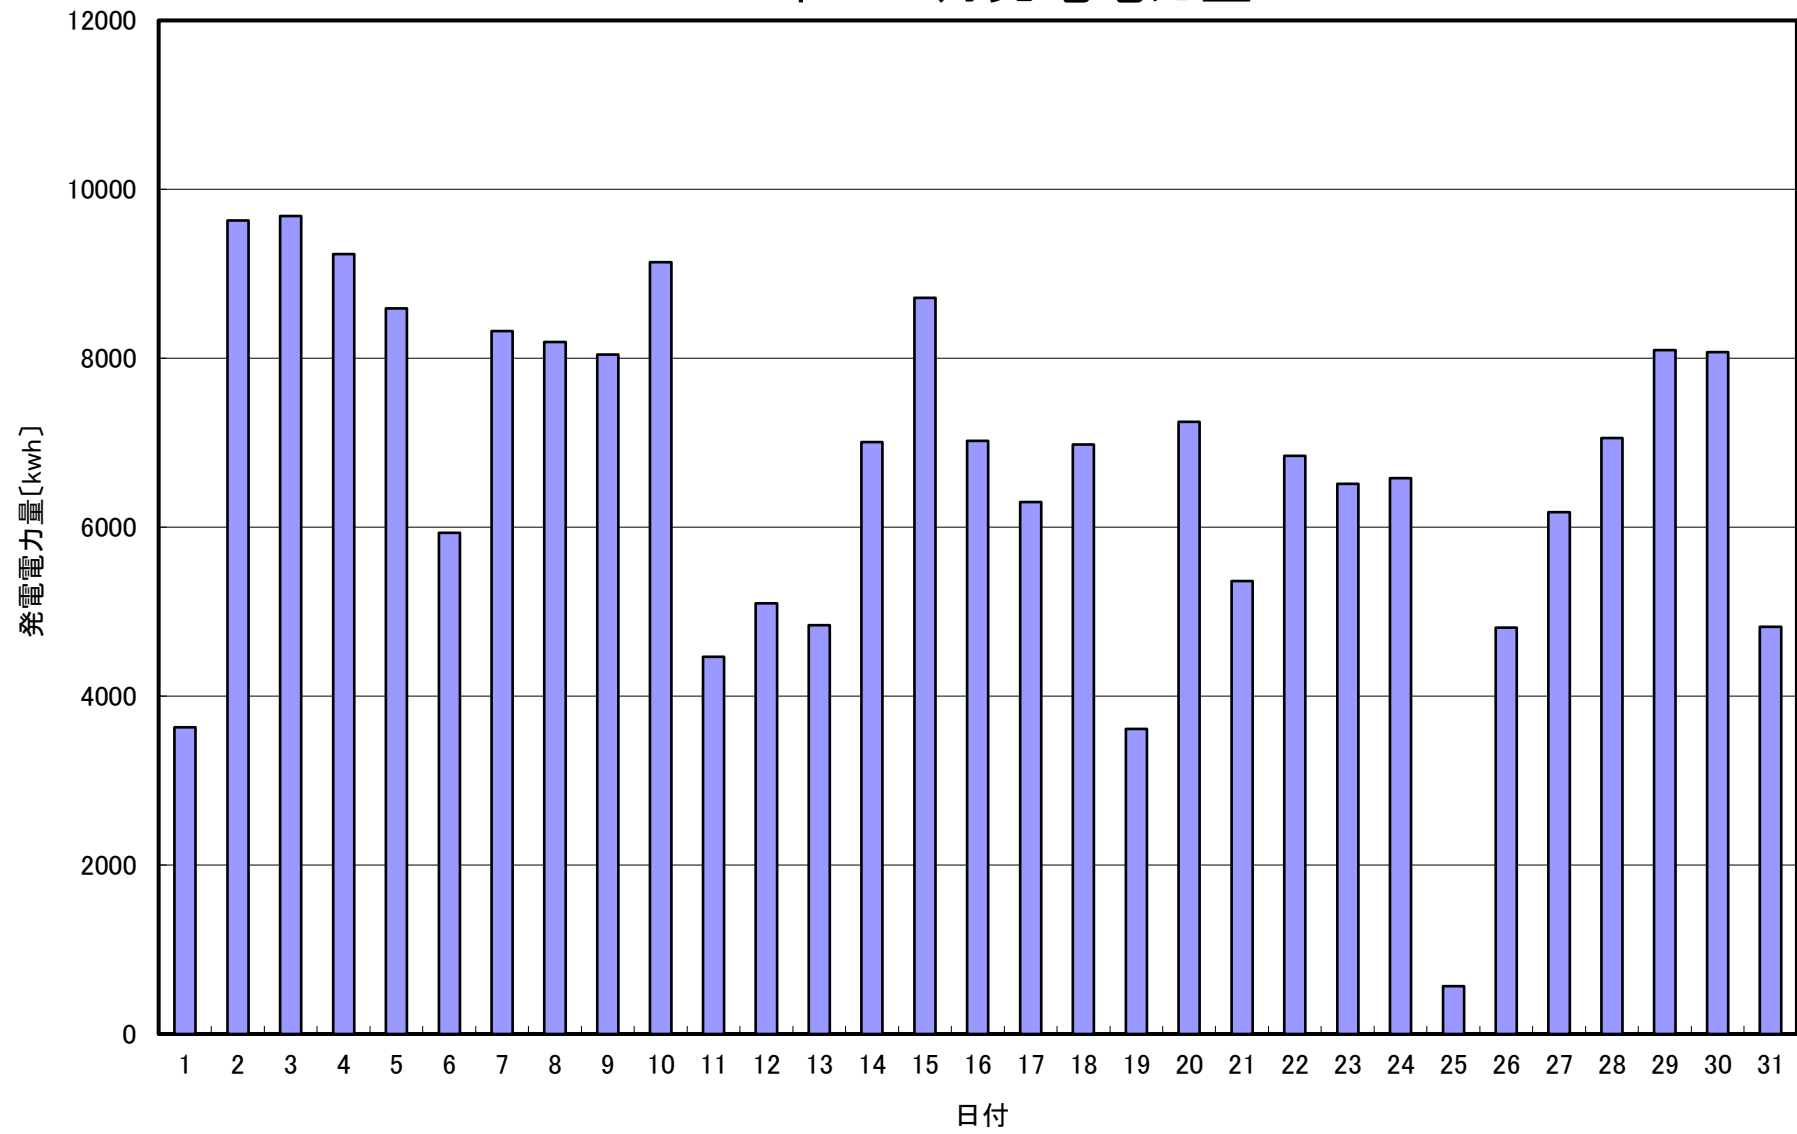

2021年 10月発電電力量

日付	10/1	10/2	10/3	10/4	10/5	10/6	10/7	10/8	10/9	10/10	10/11	10/12	10/13	10/14	10/15
発電電力量 [kwh/日]	3,632	9,634	9,686	9,235	8,593	5,935	8,322	8,191	8,043	9,138	4,466	5,098	4,839	7,006	8,716

日付	10/16	10/17	10/18	10/19	10/20	10/21	10/22	10/23	10/24	10/25	10/26	10/27	10/28	10/29	10/30	10/31	平均
発電電力量 [kwh/日]	7,021	6,299	6,981	3,610	7,250	5,364	6,846	6,516	6,579	565	4,809	6,178	7,056	8,097	8,071	4,818	6,664