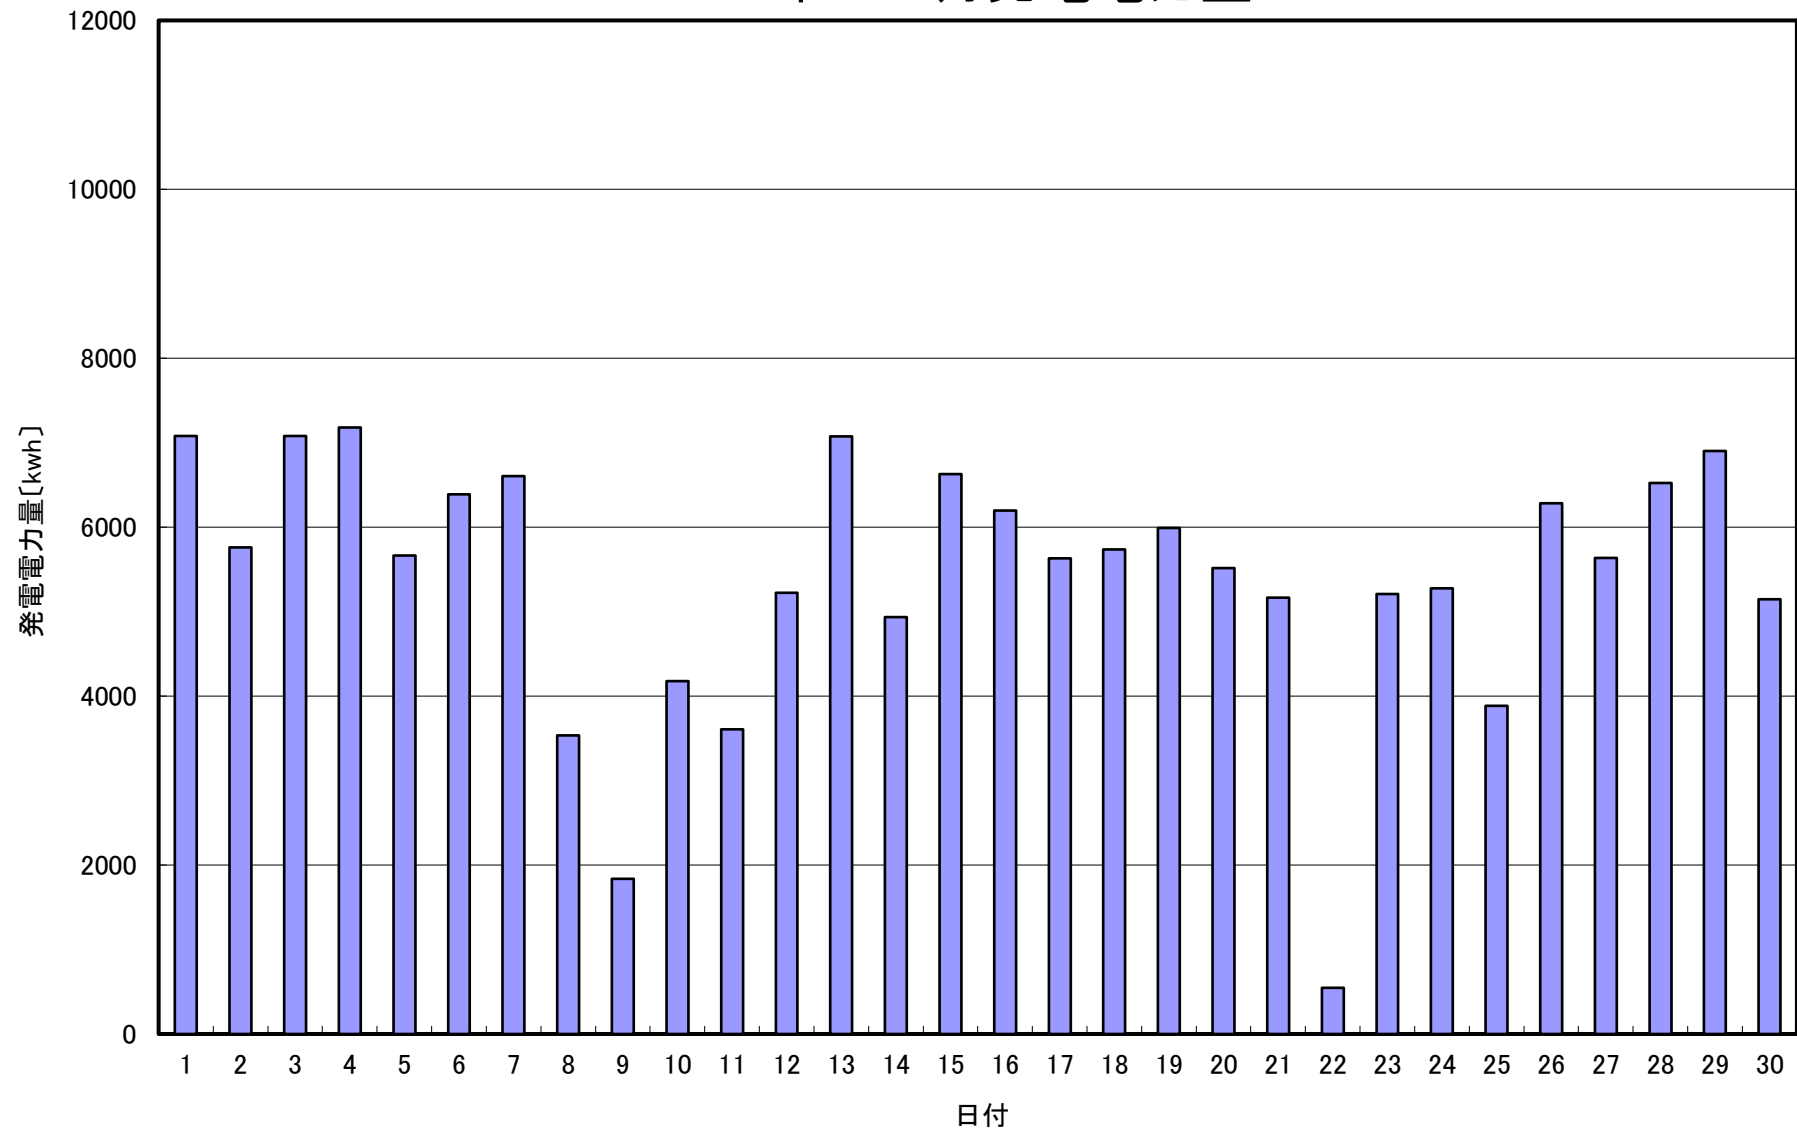

2021年 11月発電電力量

日付	11/1	11/2	11/3	11/4	11/5	11/6	11/7	11/8	11/9	11/10	11/11	11/12	11/13	11/14	11/15	
発電電力量 [kwh/日]	7,081	5,760	7,080	7,183	5,667	6,391	6,606	3,537	1,838	4,176	3,607	5,225	7,074	4,936	6,628	
日付	11/16	11/17	11/18	11/19	11/20	11/21	11/22	11/23	11/24	11/25	11/26	11/27	11/28	11/29	11/30	平均
発電電力量 [kwh/日]	6,199	5,633	5,735	5,992	5,516	5,165	549	5,209	5,274	3,885	6,283	5,634	6,524	6,903	5,145	5,414