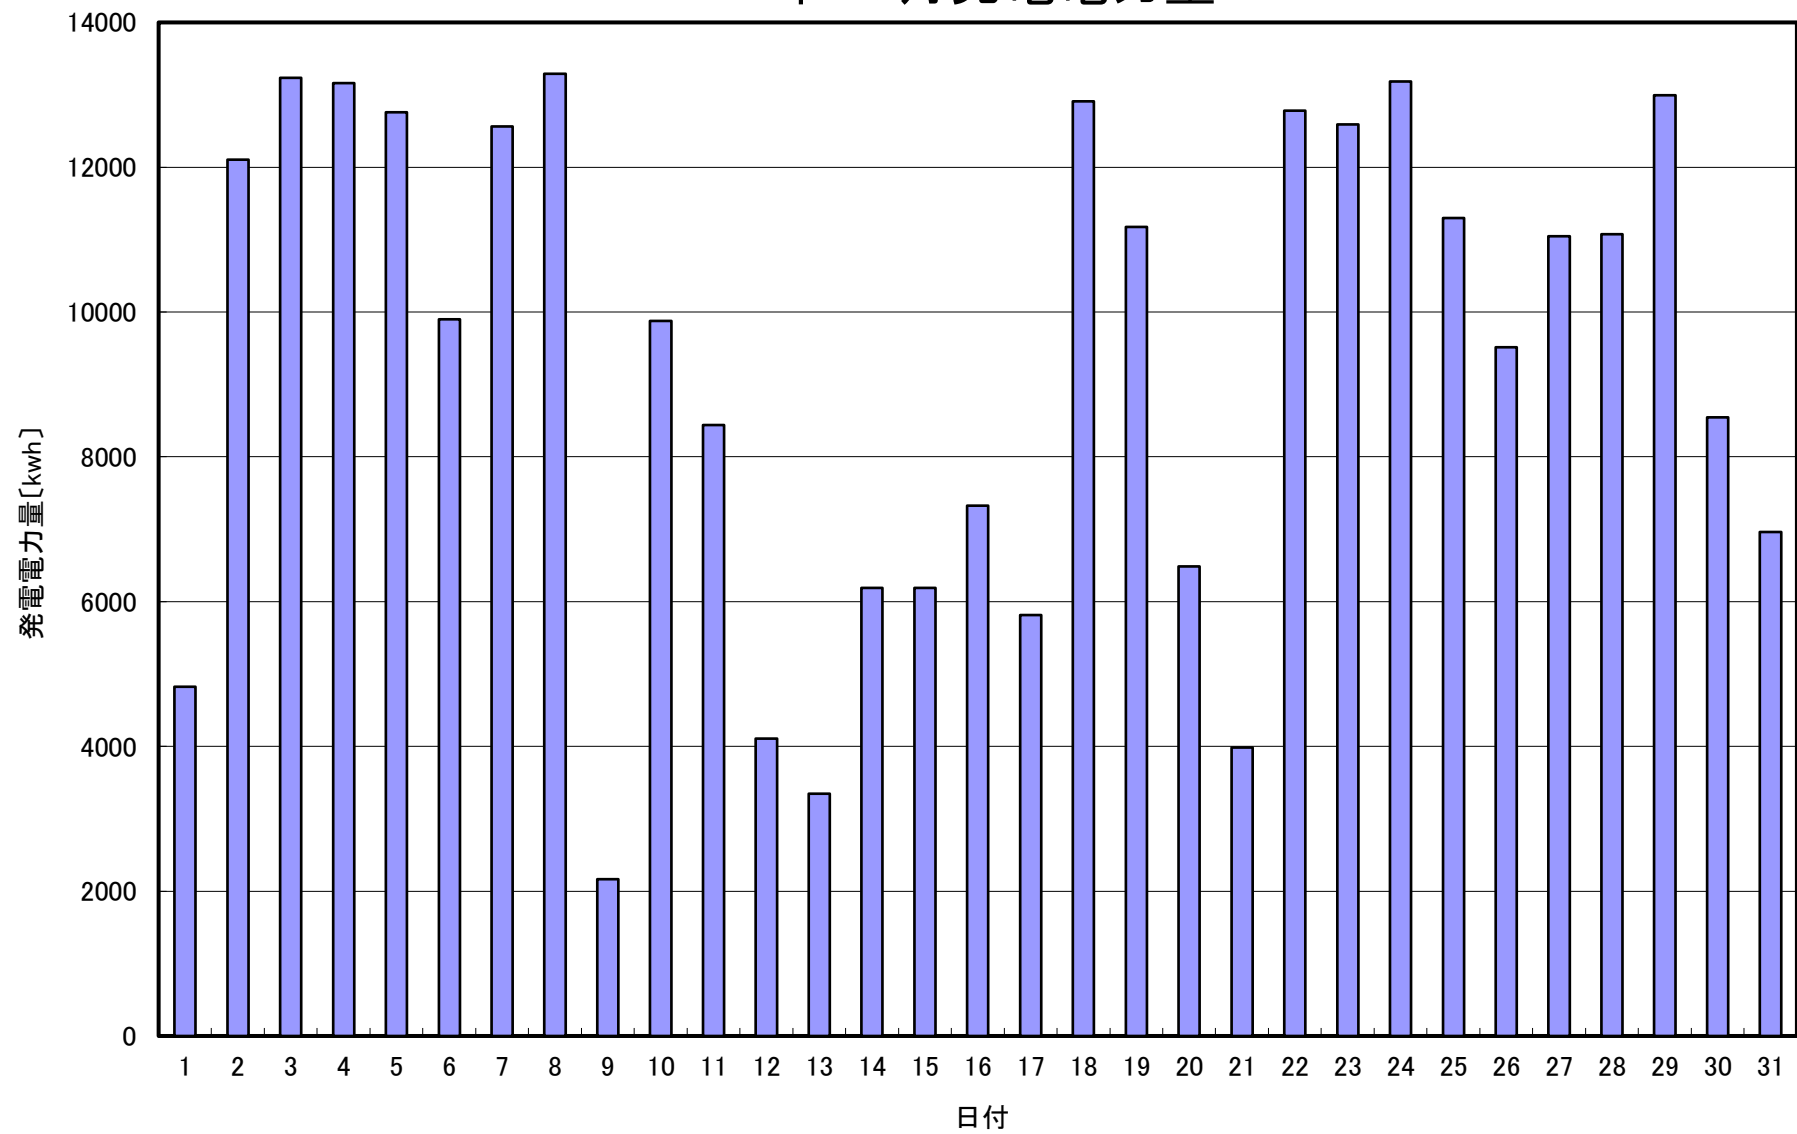

2022年 5月発電電力量

日付	5/1	5/2	5/3	5/4	5/5	5/6	5/7	5/8	5/9	5/10	5/11	5/12	5/13	5/14	5/15
発電電力量 [kwh/日]	4,823	12,106	13,235	13,161	12,759	9,898	12,561	13,292	2,167	9,879	8,440	4,109	3,345	6,189	6,188

日付	5/16	5/17	5/18	5/19	5/20	5/21	5/22	5/23	5/24	5/25	5/26	5/27	5/28	5/29	5/30	5/31	平均
発電電力量 [kwh/日]	7,323	5,815	12,913	11,173	6,486	3,984	12,782	12,594	13,182	11,297	9,512	11,046	11,076	12,992	8,544	6,962	9,349