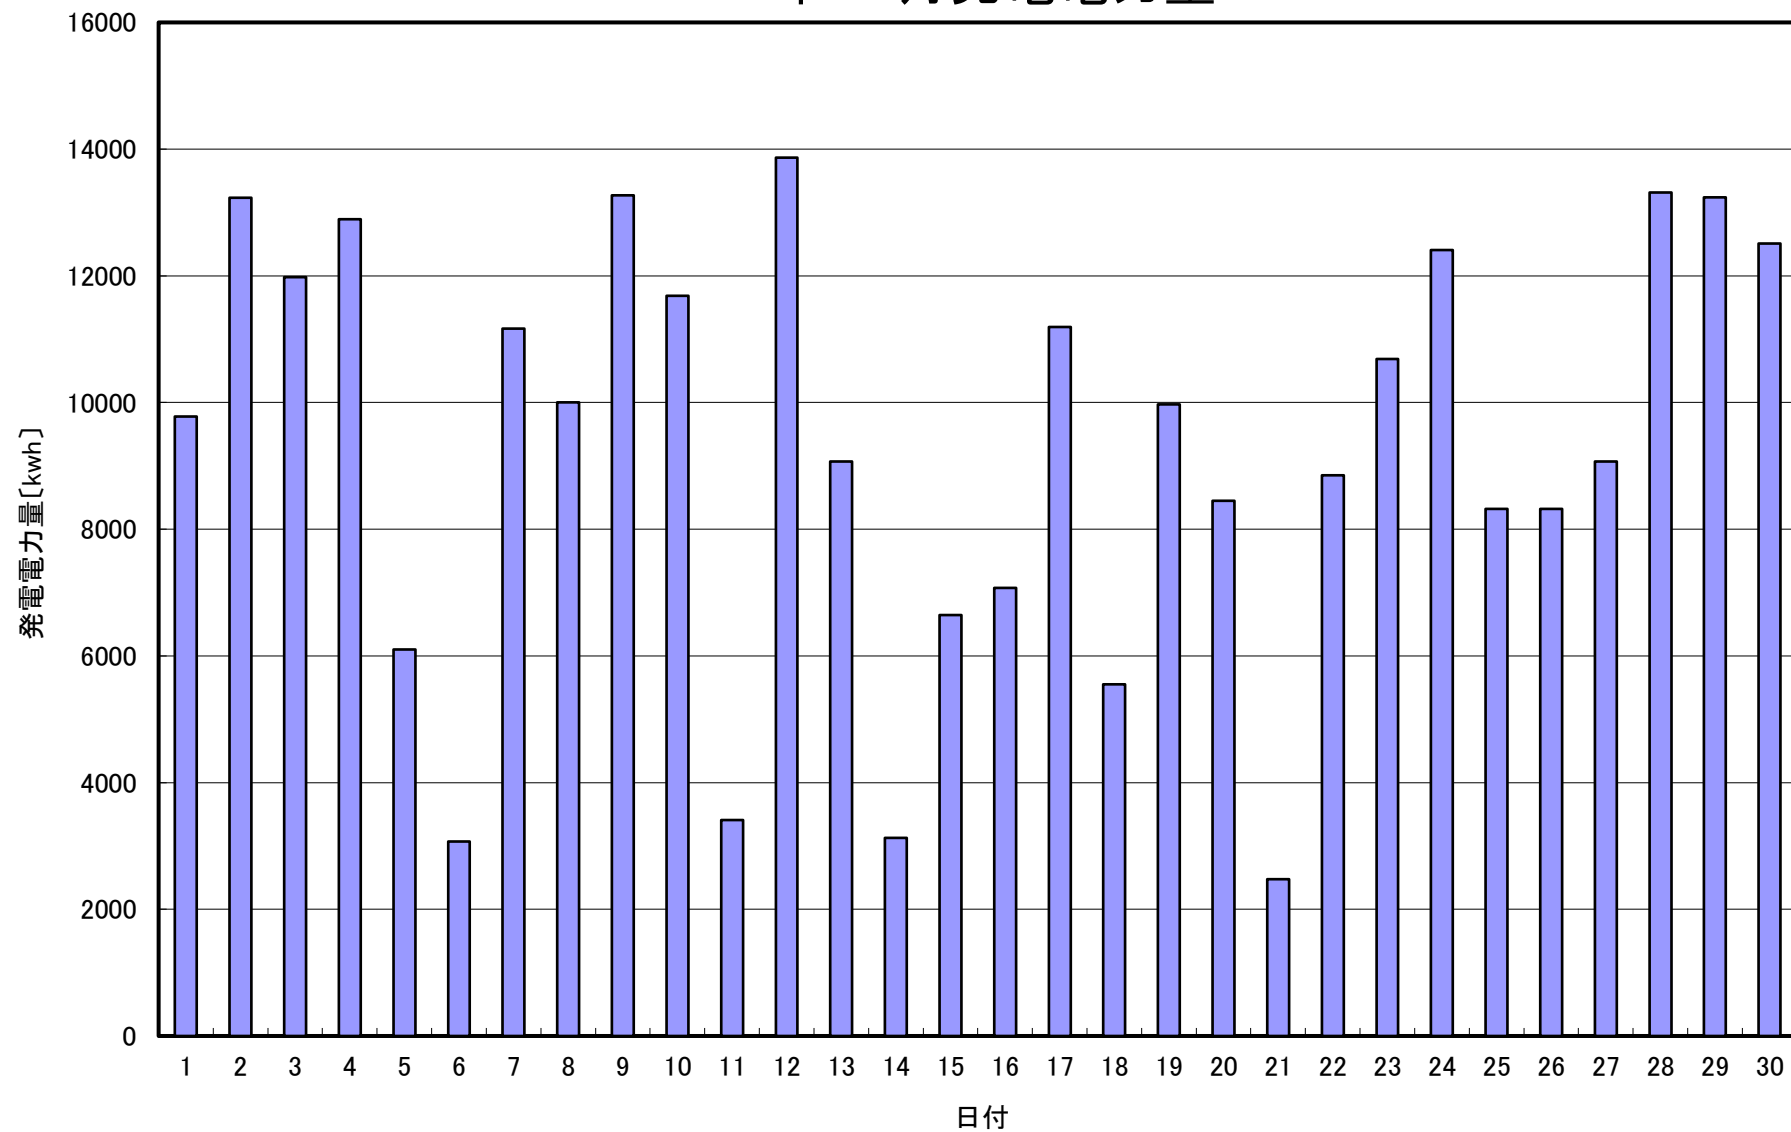

## 2022年 6月発電電力量

日付	6/1	6/2	6/3	6/4	6/5	6/6	6/7	6/8	6/9	6/10	6/11	6/12	6/13	6/14	6/15	
発電電力量 [kwh/日]	9,781	13,233	11,978	12,894	6,098	3,071	11,168	10,005	13,273	11,687	3,406	13,864	9,068	3,126	6,645	
日付	6/16	6/17	6/18	6/19	6/20	6/21	6/22	6/23	6/24	6/25	6/26	6/27	6/28	6/29	6/30	平均
発電電力量 [kwh/日]	7,072	11,191	5,554	9,970	8,450	2,473	8,851	10,688	12,404	8,319	8,319	9,071	13,318	13,237	12,508	9,357