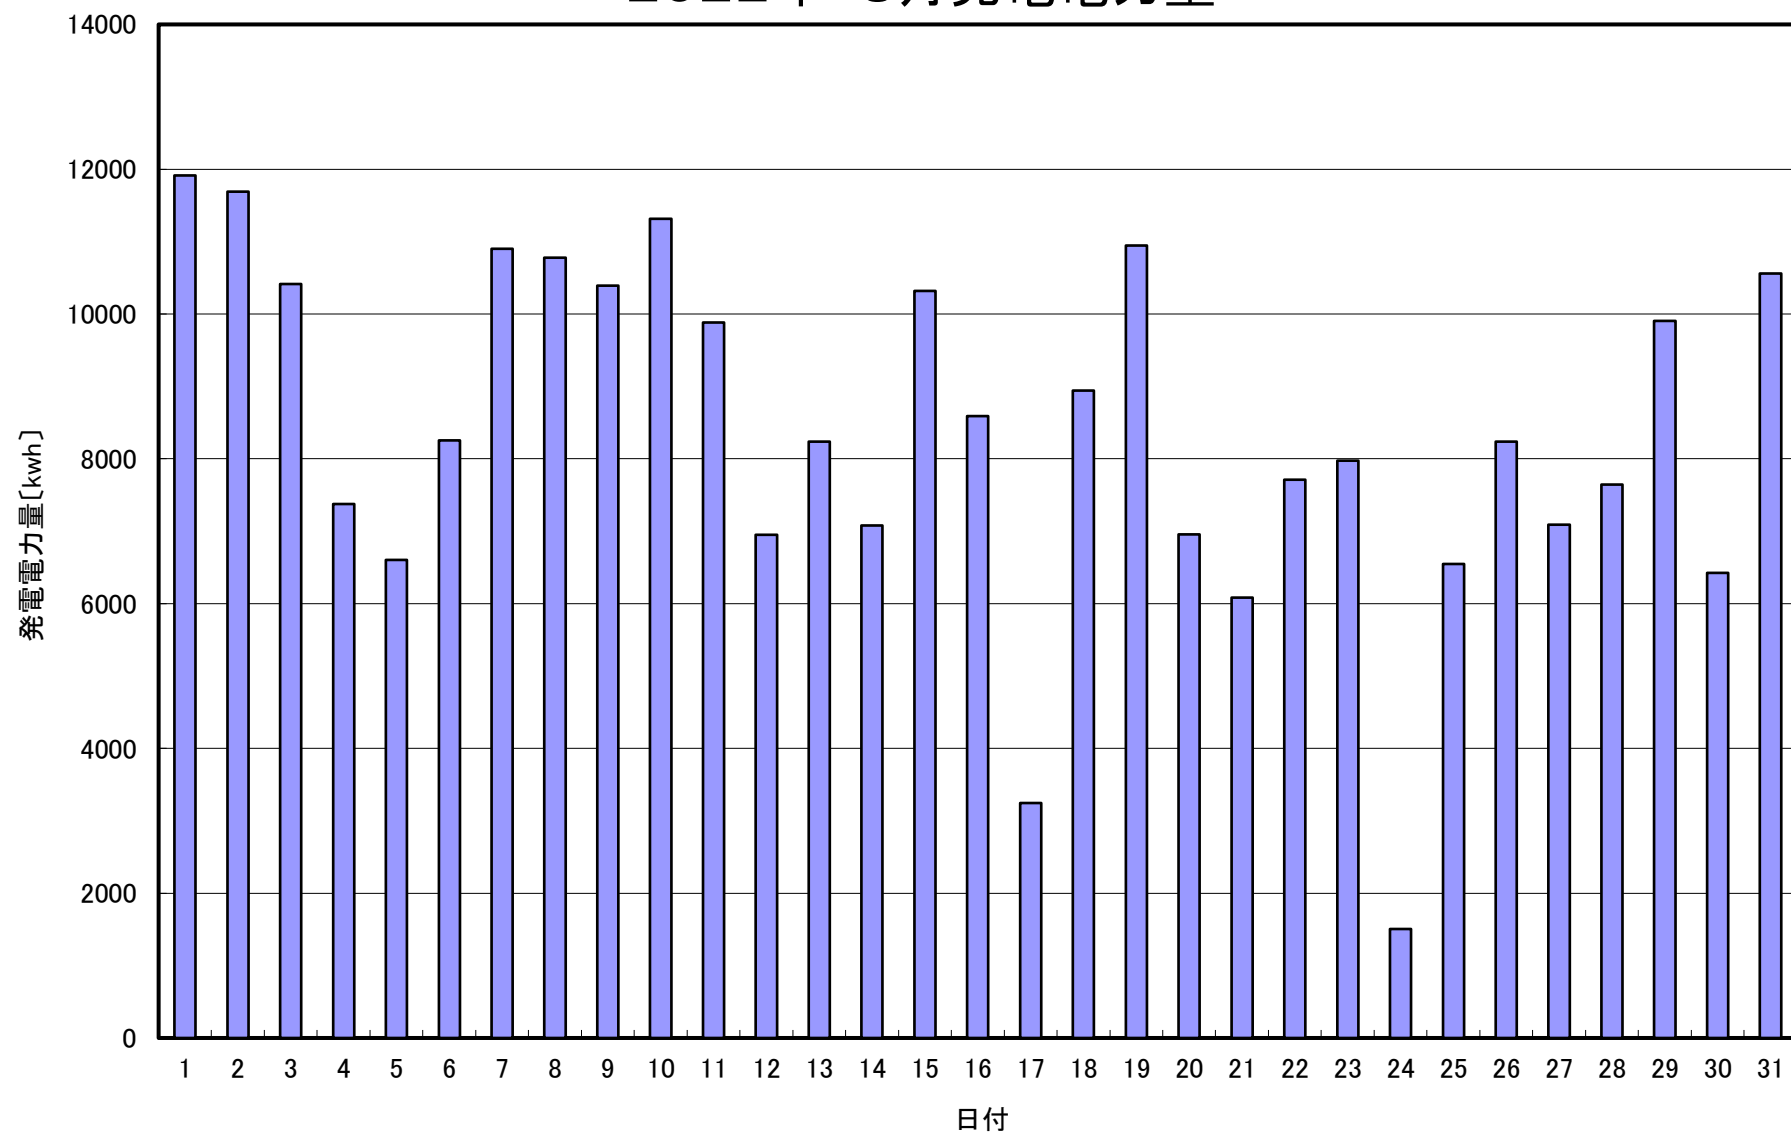

## 2022年 8月発電電力量

日付	8/1	8/2	8/3	8/4	8/5	8/6	8/7	8/8	8/9	8/10	8/11	8/12	8/13	8/14	8/15
発電電力量 [kwh/日]	11,917	11,688	10,413	7,374	6,603	8,256	10,900	10,778	10,389	11,314	9,885	6,949	8,236	7,078	10,322

日付	8/16	8/17	8/18	8/19	8/20	8/21	8/22	8/23	8/24	8/25	8/26	8/27	8/28	8/29	8/30	8/31	平均
発電電力量 [kwh/日]	8,590	3,244	8,944	10,947	6,958	6,082	7,711	7,974	1,504	6,545	8,239	7,091	7,646	9,907	6,424	10,561	8,402