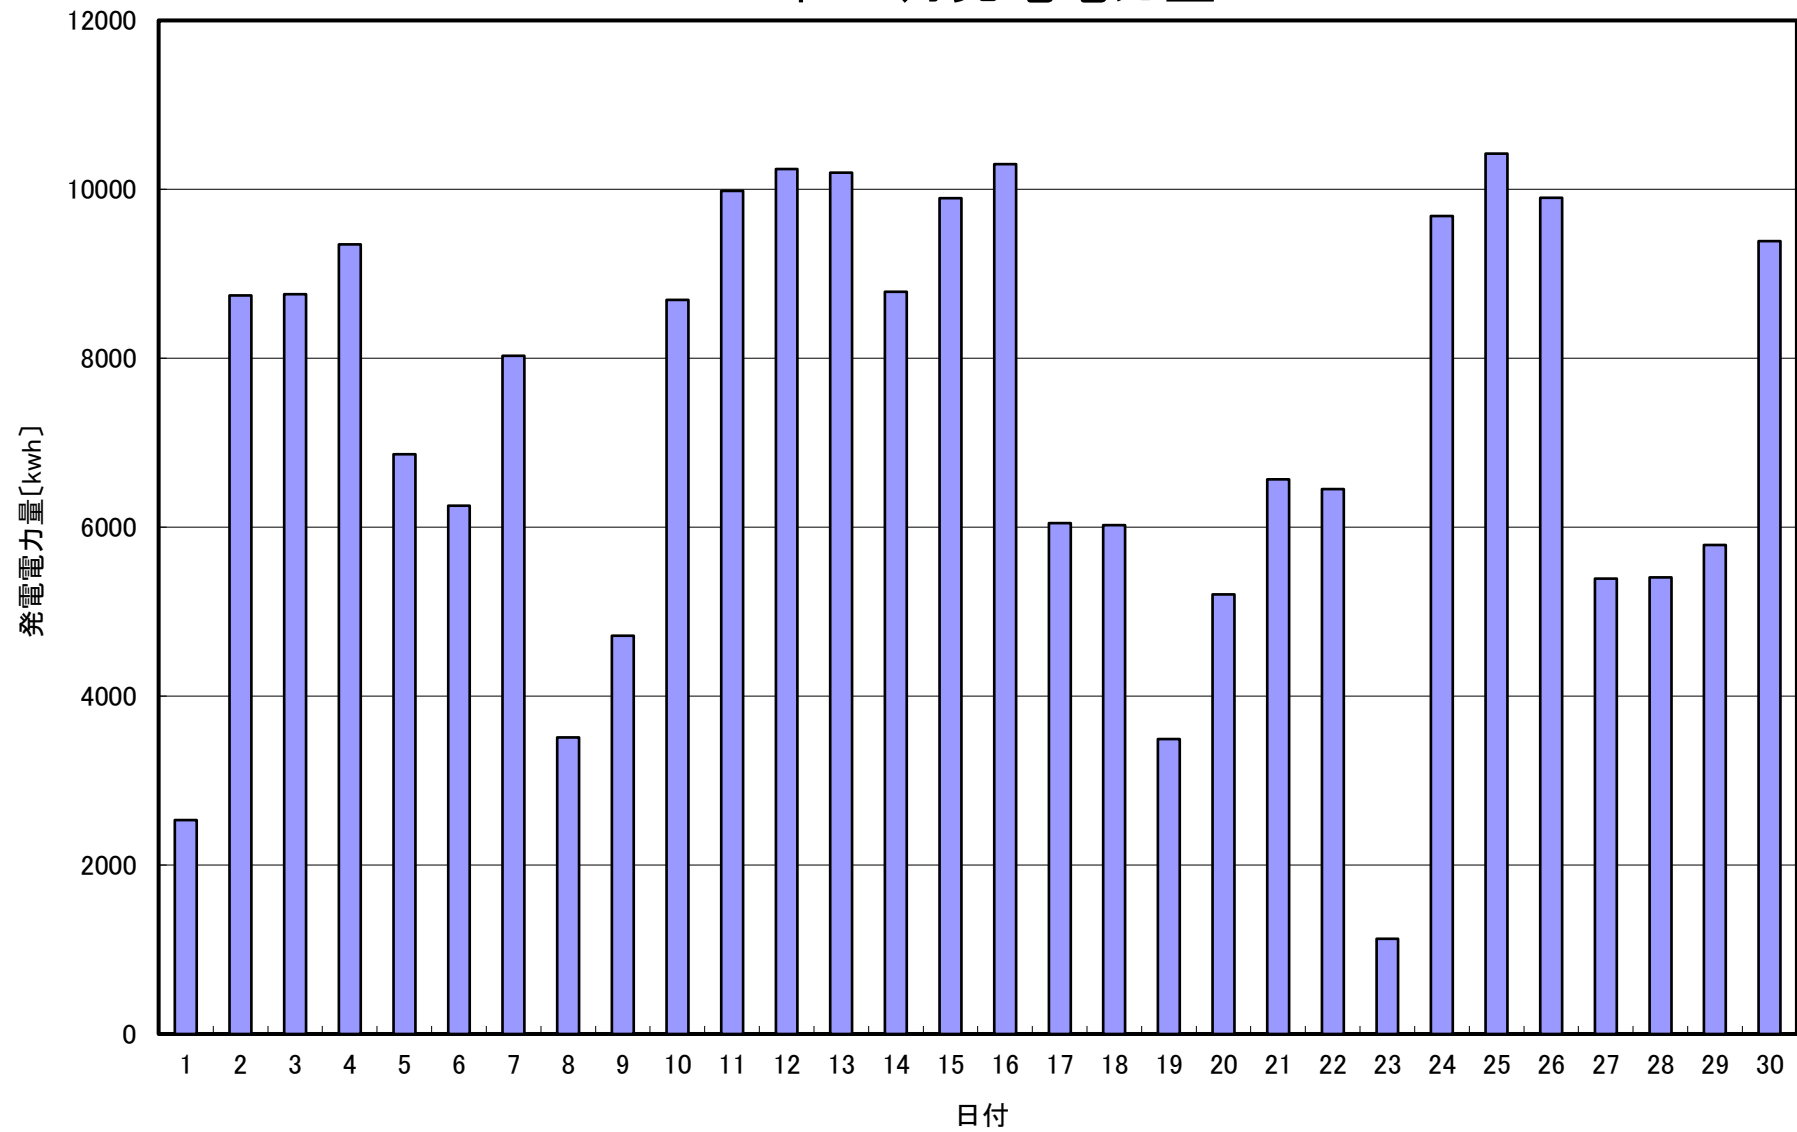

2022年 9月発電電力量

日付	9/1	9/2	9/3	9/4	9/5	9/6	9/7	9/8	9/9	9/10	9/11	9/12	9/13	9/14	9/15	
発電電力量 [kwh/日]	2,532	8,746	8,761	9,349	6,863	6,256	8,030	3,510	4,713	8,693	9,980	10,240	10,198	8,787	9,894	
日付	9/16	9/17	9/18	9/19	9/20	9/21	9/22	9/23	9/24	9/25	9/26	9/27	9/28	9/29	9/30	平均
発電電力量 [kwh/日]	10,301	6,048	6,026	3,493	5,203	6,566	6,453	1,125	9,682	10,425	9,898	5,390	5,407	5,792	9,385	7,258