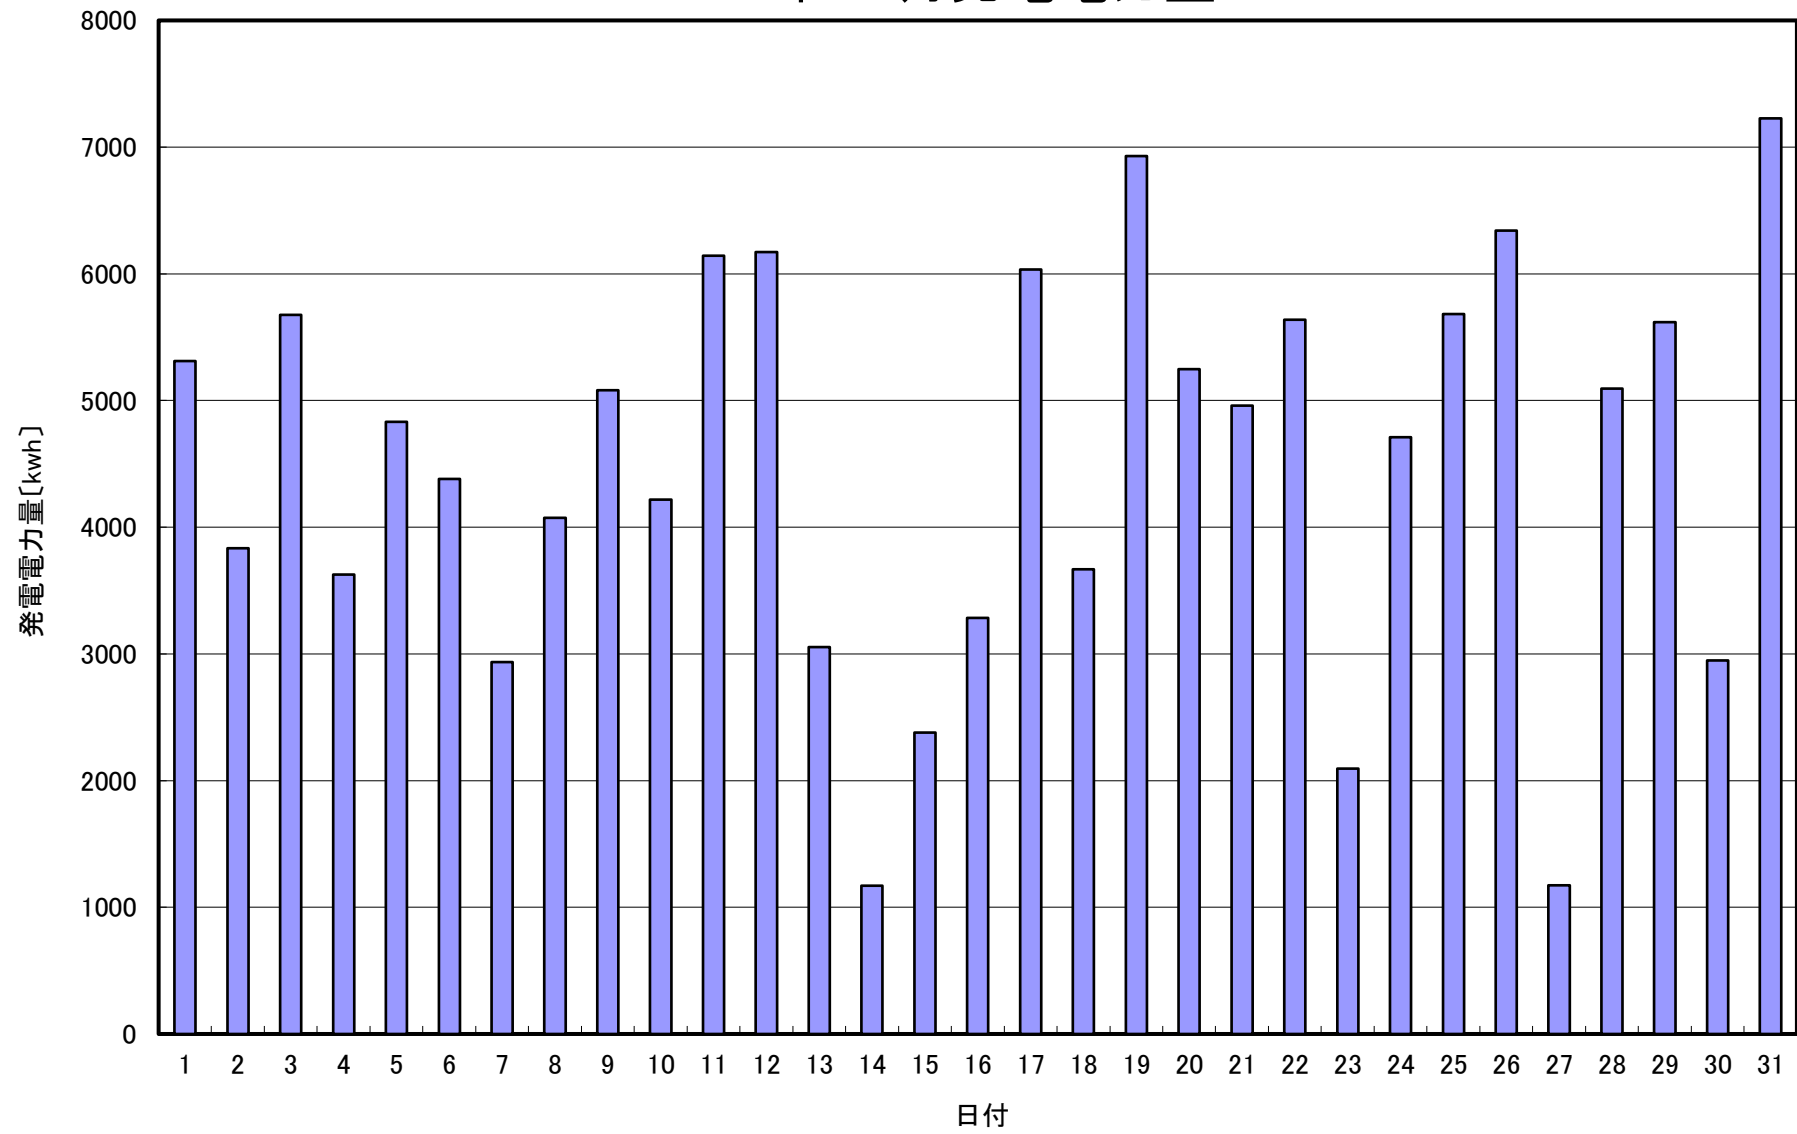

2023年 1月発電電力量

日付	1/1	1/2	1/3	1/4	1/5	1/6	1/7	1/8	1/9	1/10	1/11	1/12	1/13	1/14	1/15		
発電電力量 [kwh/日]	5,312	3,833	5,676	3,625	4,830	4,381	2,934	4,072	5,081	4,219	6,142	6,170	3,054	1,171	2,379		
日付	1/16	1/17	1/18	1/19	1/20	1/21	1/22	1/23	1/24	1/25	1/26	1/27	1/28	1/29	1/30	1/31	平均
発電電力量 [kwh/日]	3,283	6,033	3,667	6,929	5,248	4,960	5,638	2,093	4,712	5,681	6,340	1,174	5,094	5,619	2,948	7,228	4,501