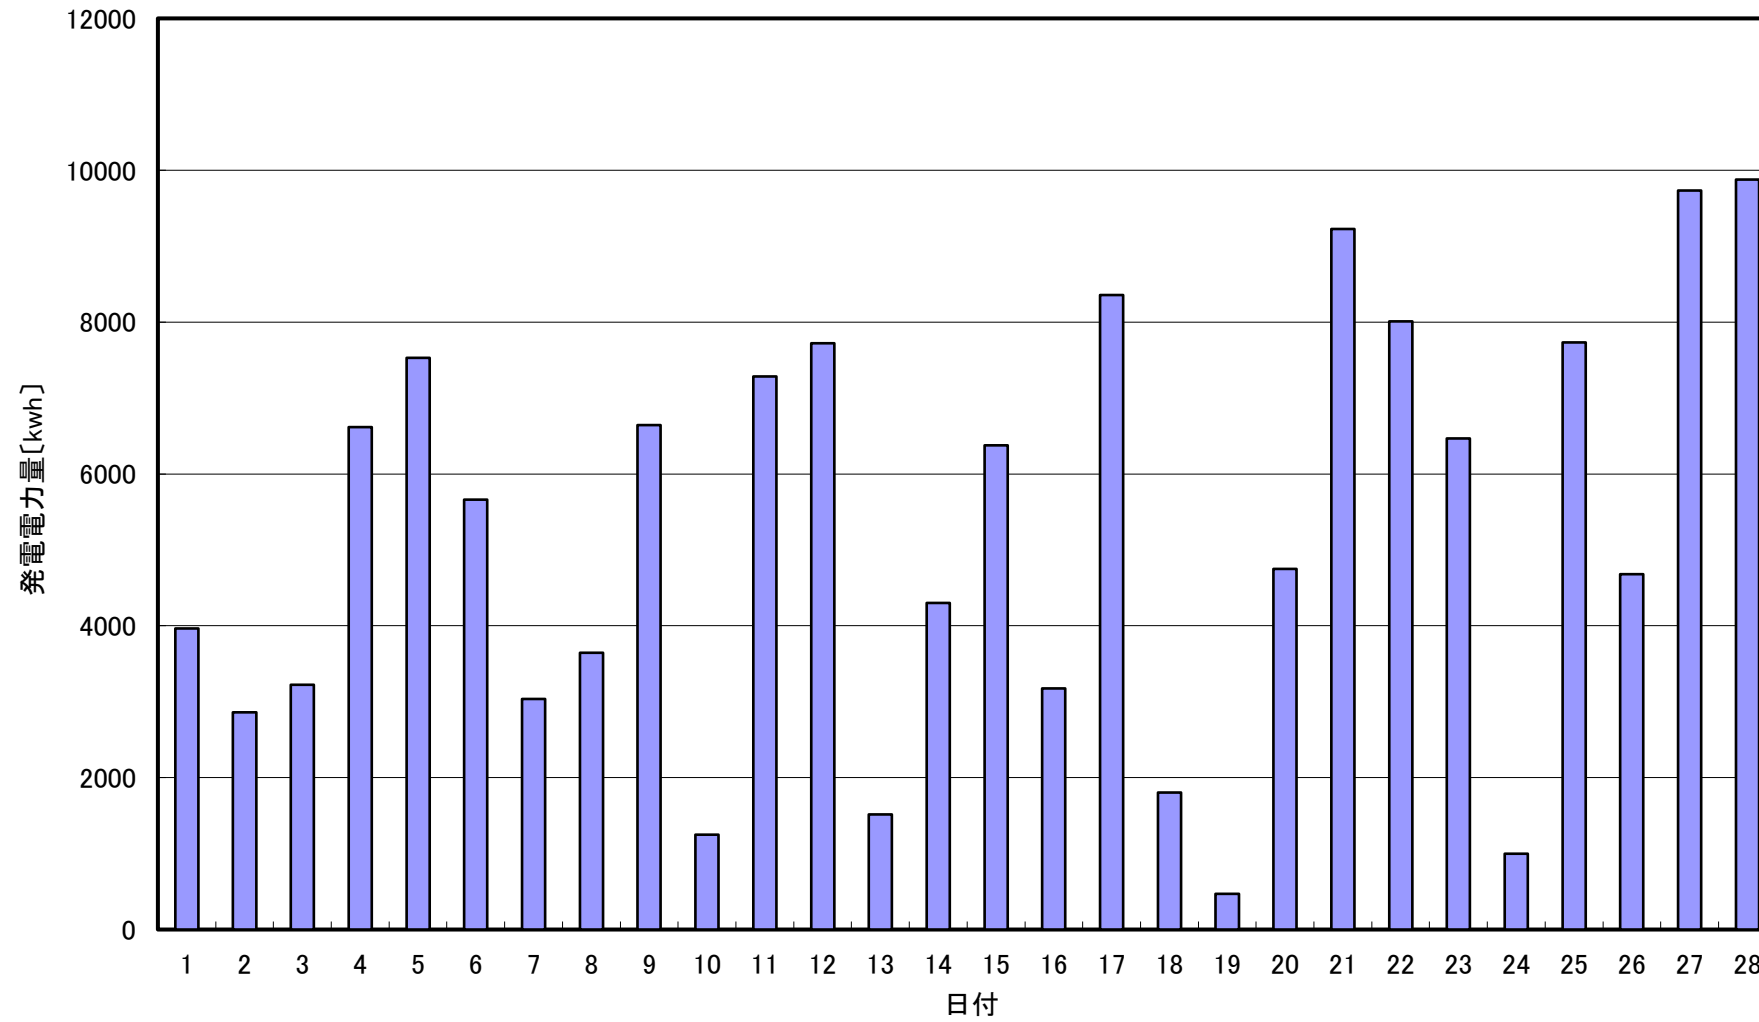

2023年 2月発電電力量

日付	2/1	2/2	2/3	2/4	2/5	2/6	2/7	2/8	2/9	2/10	2/11	2/12	2/13	2/14	2/15
発電電力量 [kwh/日]	3,966	2,863	3,225	6,620	7,531	5,661	3,038	3,643	6,645	1,248	7,286	7,719	1,514	4,303	6,378
日付	2/16	2/17	2/18	2/19	2/20	2/21	2/22	2/23	2/24	2/25	2/26	2/27	2/28	平均	
発電電力量 [kwh/日]	3,176	8,358	1,805	471	4,752	9,225	8,007	6,469	999	7,734	4,681	9,736	9,875	5,247	