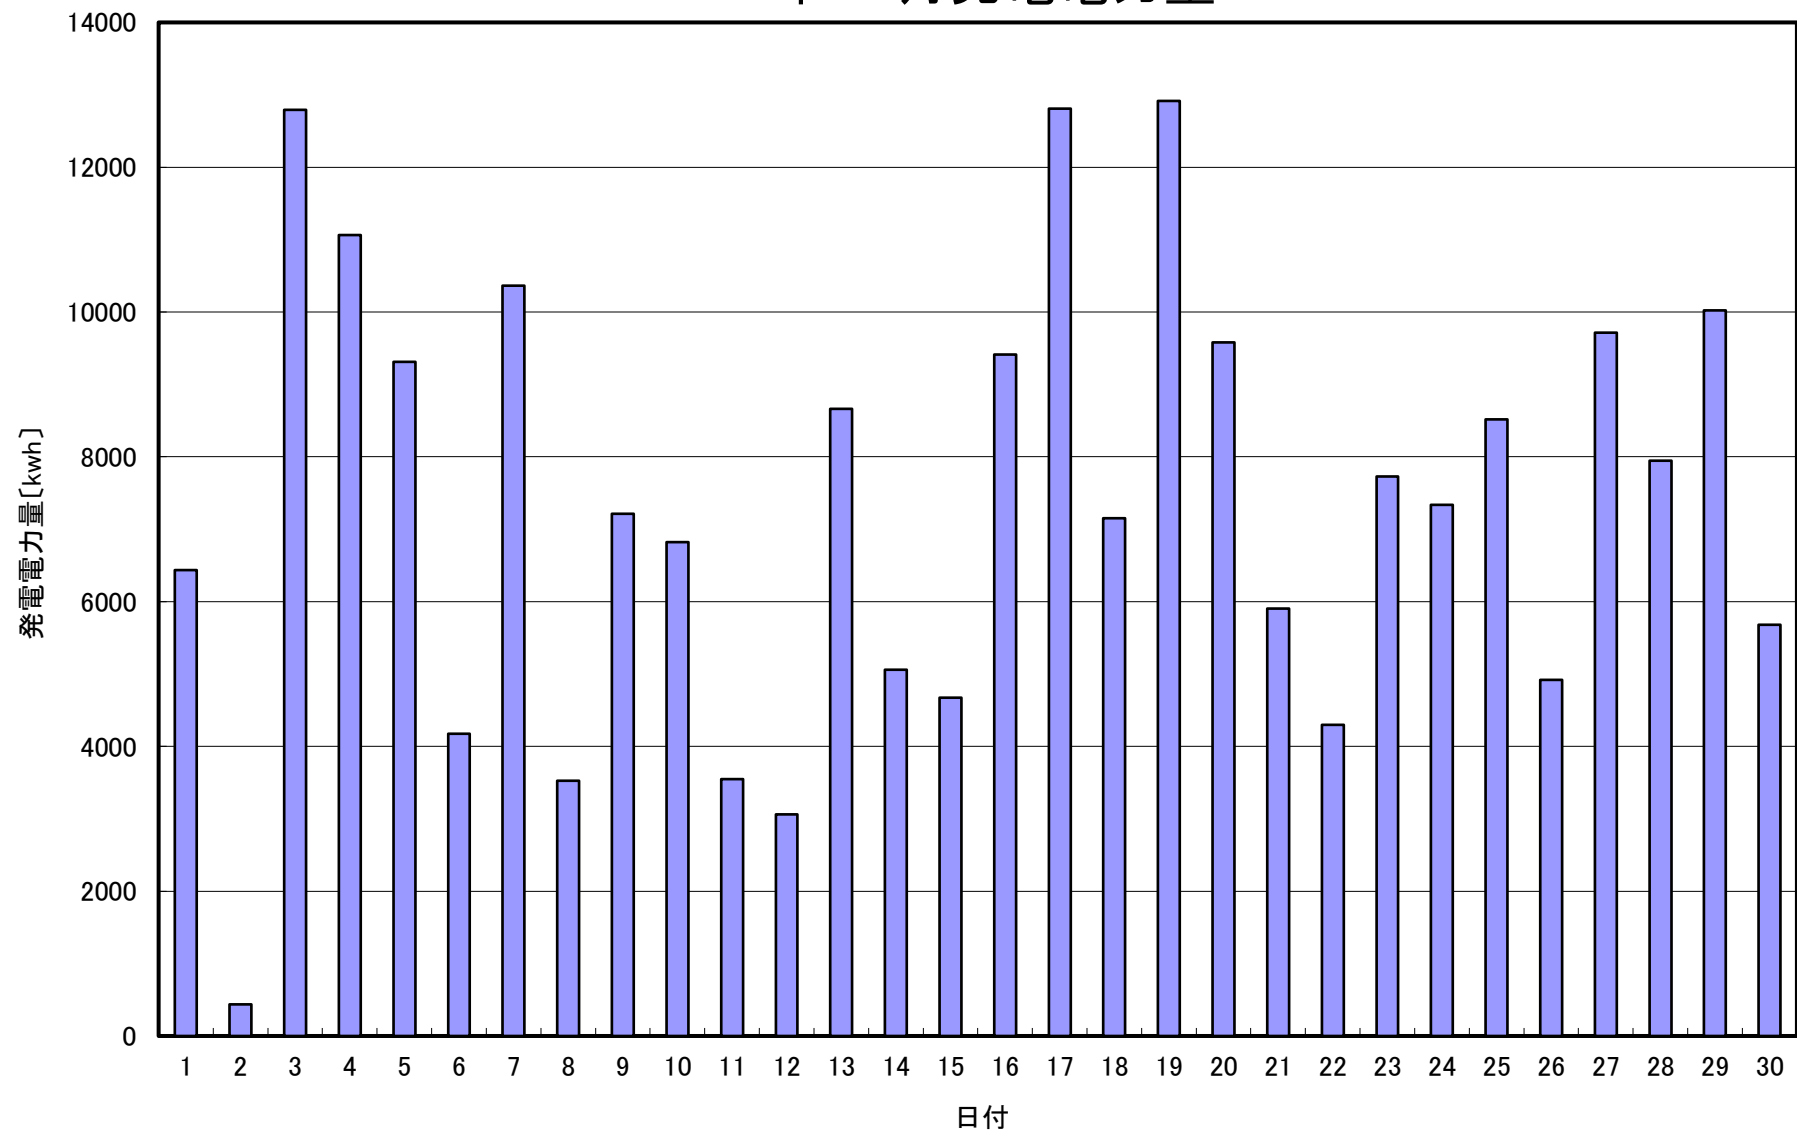

2023年 6月発電電力量

日付	6/1	6/2	6/3	6/4	6/5	6/6	6/7	6/8	6/9	6/10	6/11	6/12	6/13	6/14	6/15	
発電電力量 [kwh/日]	6,436	434	12,791	11,066	9,311	4,173	10,366	3,523	7,212	6,823	3,547	3,062	8,661	5,057	4,673	
日付	6/16	6/17	6/18	6/19	6/20	6/21	6/22	6/23	6/24	6/25	6/26	6/27	6/28	6/29	6/30	平均
発電電力量 [kwh/日]	9,411	12,807	7,152	12,915	9,581	5,902	4,296	7,726	7,334	8,515	4,921	9,713	7,944	10,022	5,681	7,369