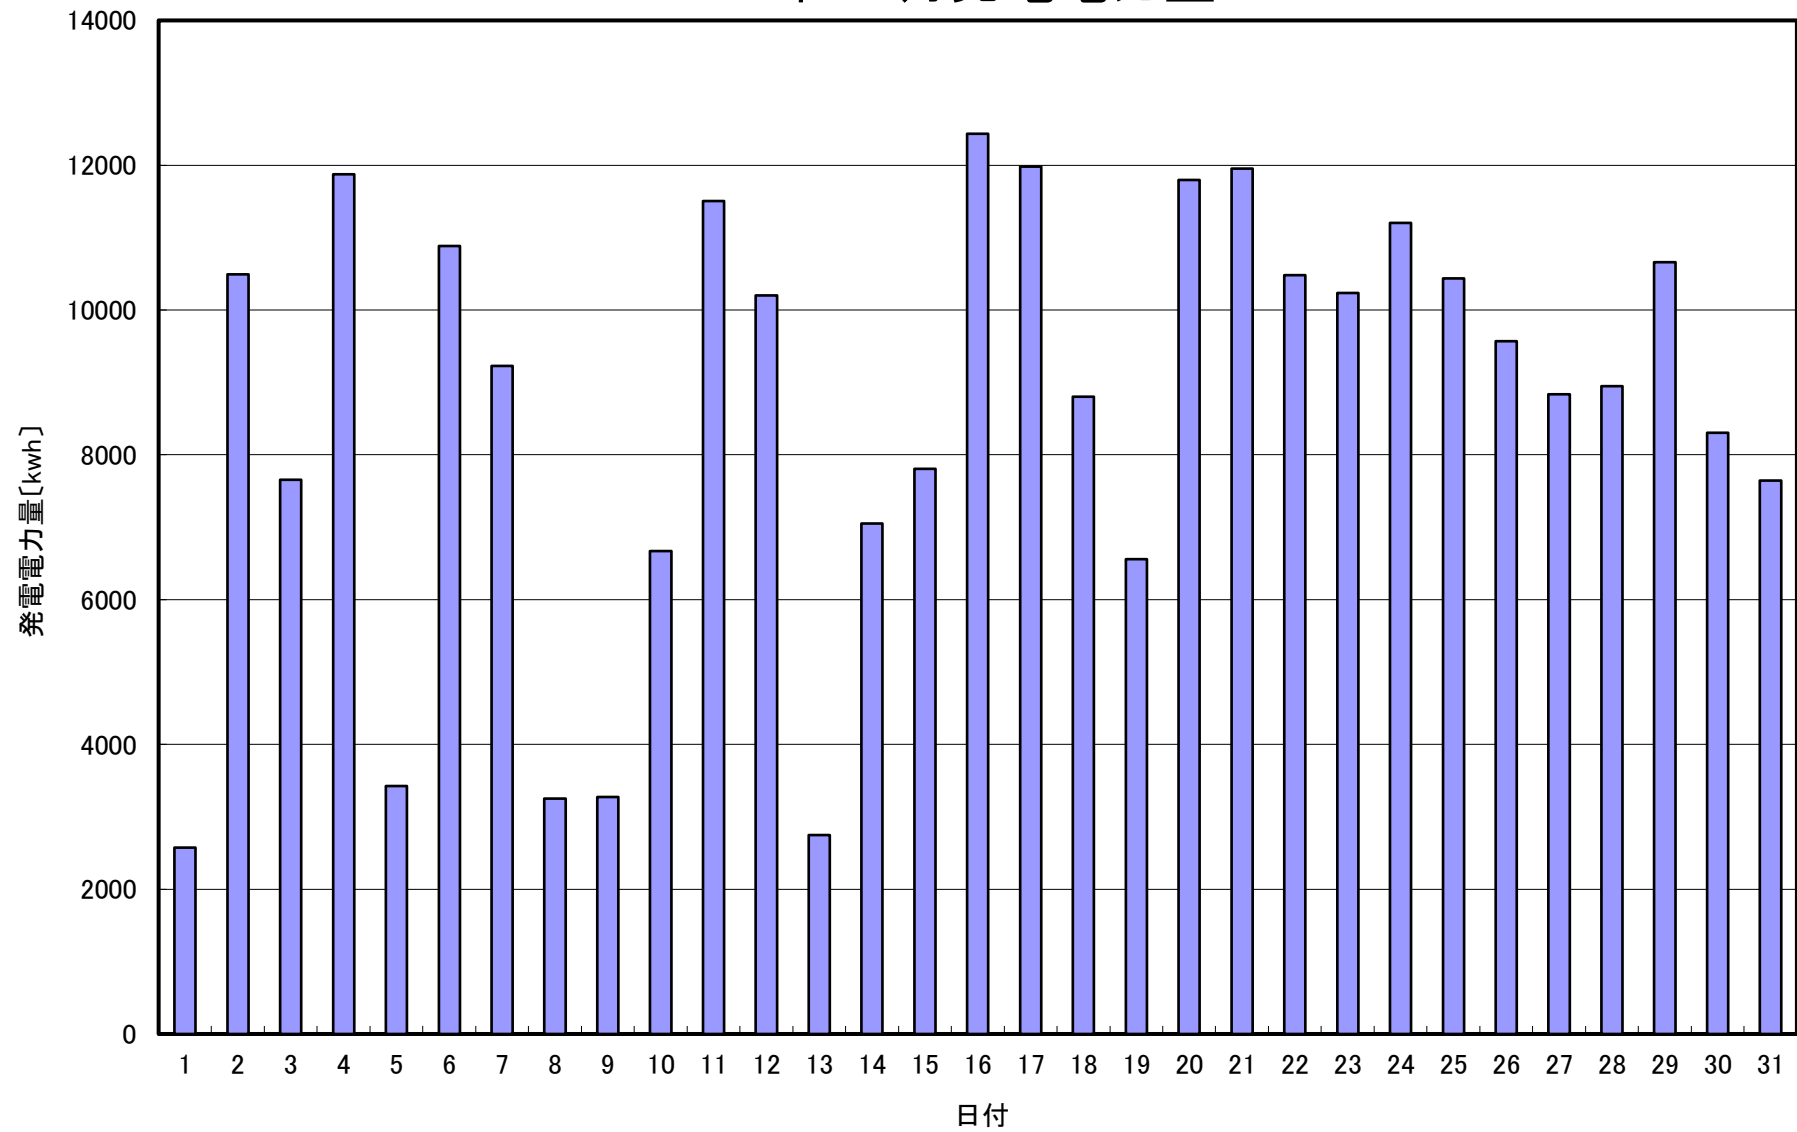

2023年 7月発電電力量

日付	7/1	7/2	7/3	7/4	7/5	7/6	7/7	7/8	7/9	7/10	7/11	7/12	7/13	7/14	7/15
発電電力量 [kwh/日]	2,575	10,492	7,656	11,873	3,425	10,883	9,230	3,249	3,271	6,668	11,508	10,204	2,750	7,053	7,804

日付	7/16	7/17	7/18	7/19	7/20	7/21	7/22	7/23	7/24	7/25	7/26	7/27	7/28	7/29	7/30	7/31	平均
発電電力量 [kwh/日]	12,433	11,981	8,804	6,557	11,797	11,954	10,479	10,234	11,204	10,439	9,567	8,836	8,949	10,658	8,305	7,644	8,661