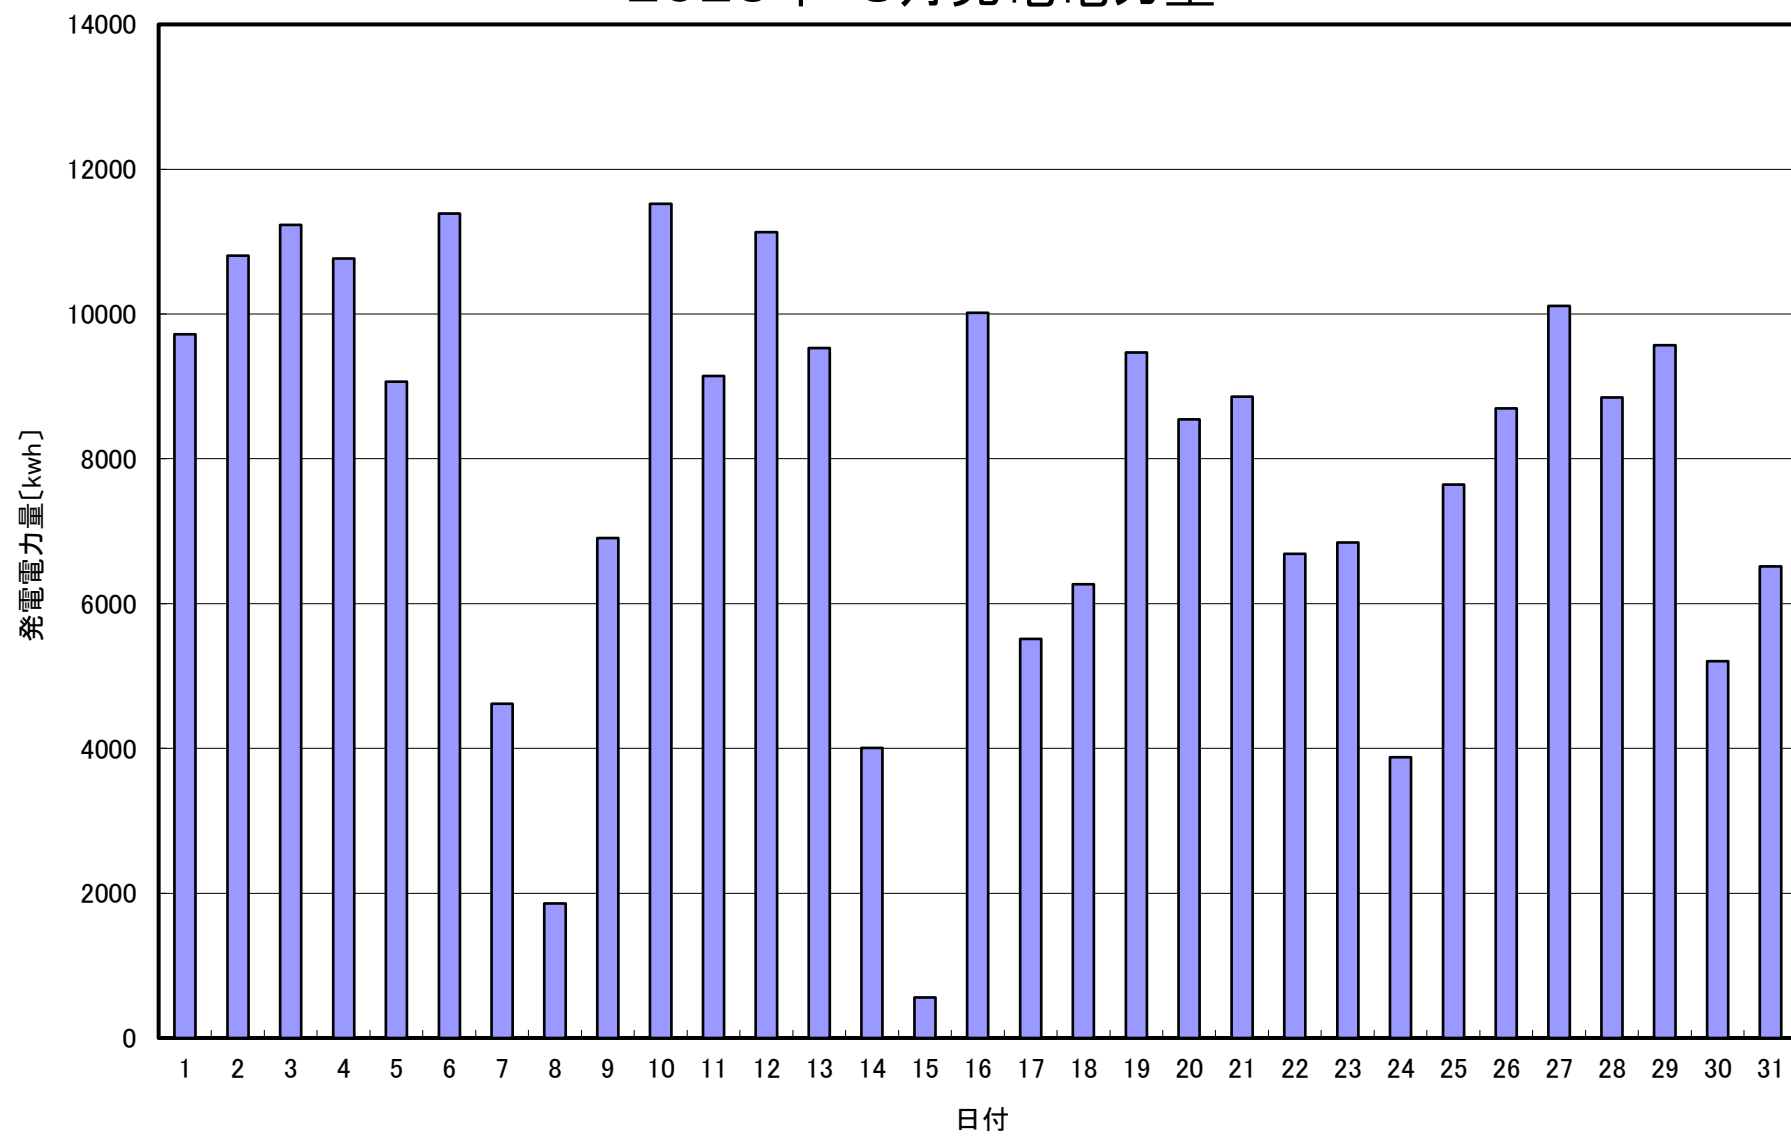

## 2023年 8月発電電力量

日付	8/1	8/2	8/3	8/4	8/5	8/6	8/7	8/8	8/9	8/10	8/11	8/12	8/13	8/14	8/15
発電電力量 [kwh/日]	9,721	10,804	11,233	10,765	9,065	11,387	4,618	1,855	6,908	11,520	9,142	11,132	9,532	4,006	560

日付	8/16	8/17	8/18	8/19	8/20	8/21	8/22	8/23	8/24	8/25	8/26	8/27	8/28	8/29	8/30	8/31	平均
発電電力量 [kwh/日]	10,016	5,510	6,266	9,469	8,544	8,856	6,686	6,842	3,881	7,642	8,695	10,115	8,848	9,567	5,205	6,516	7,900