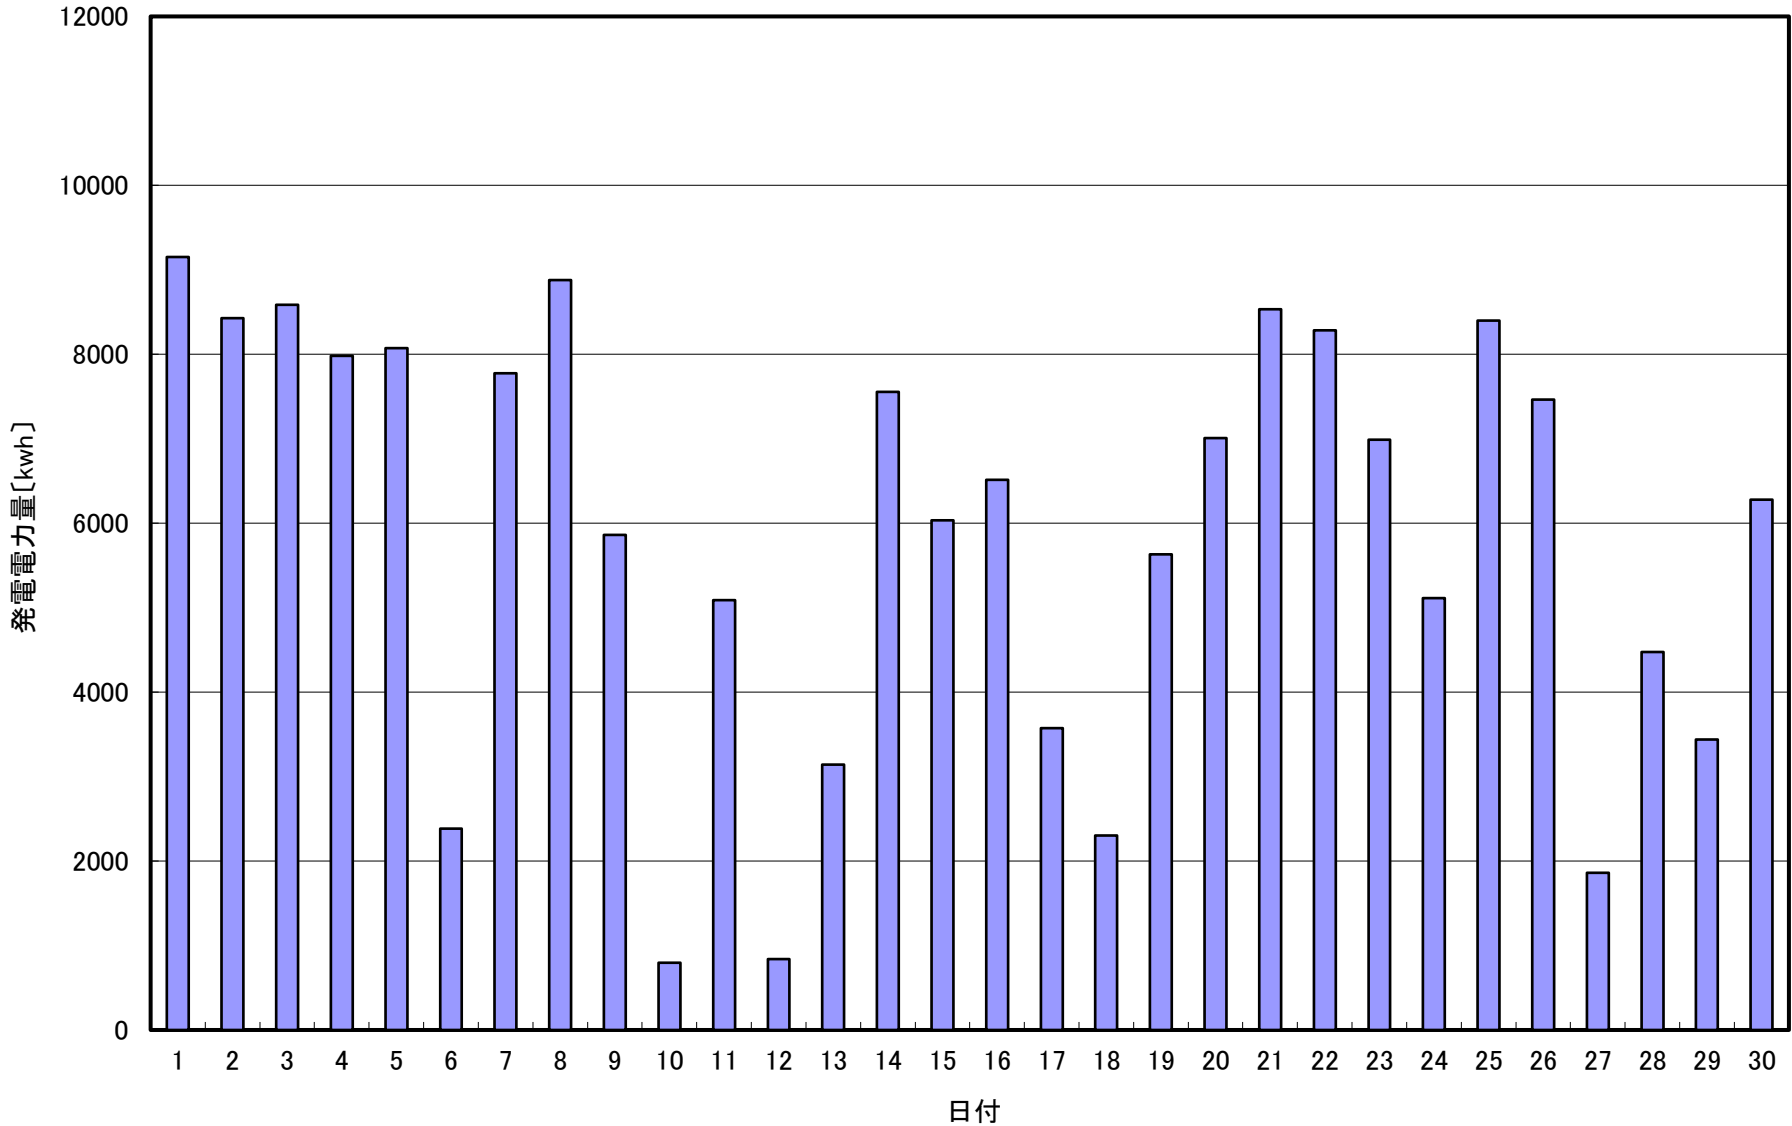

2023年 11月発電電力量

日付	11/1	11/2	11/3	11/4	11/5	11/6	11/7	11/8	11/9	11/10	11/11	11/12	11/13	11/14	11/15	
発電電力量 [kwh/日]	9,150	8,428	8,588	7,980	8,073	2,384	7,773	8,880	5,859	794	5,088	841	3,140	7,554	6,032	
日付	11/16	11/17	11/18	11/19	11/20	11/21	11/22	11/23	11/24	11/25	11/26	11/27	11/28	11/29	11/30	平均
発電電力量 [kwh/日]	6,512	3,575	2,304	5,631	7,006	8,532	8,282	6,988	5,113	8,399	7,466	1,862	4,475	3,441	6,277	5,881