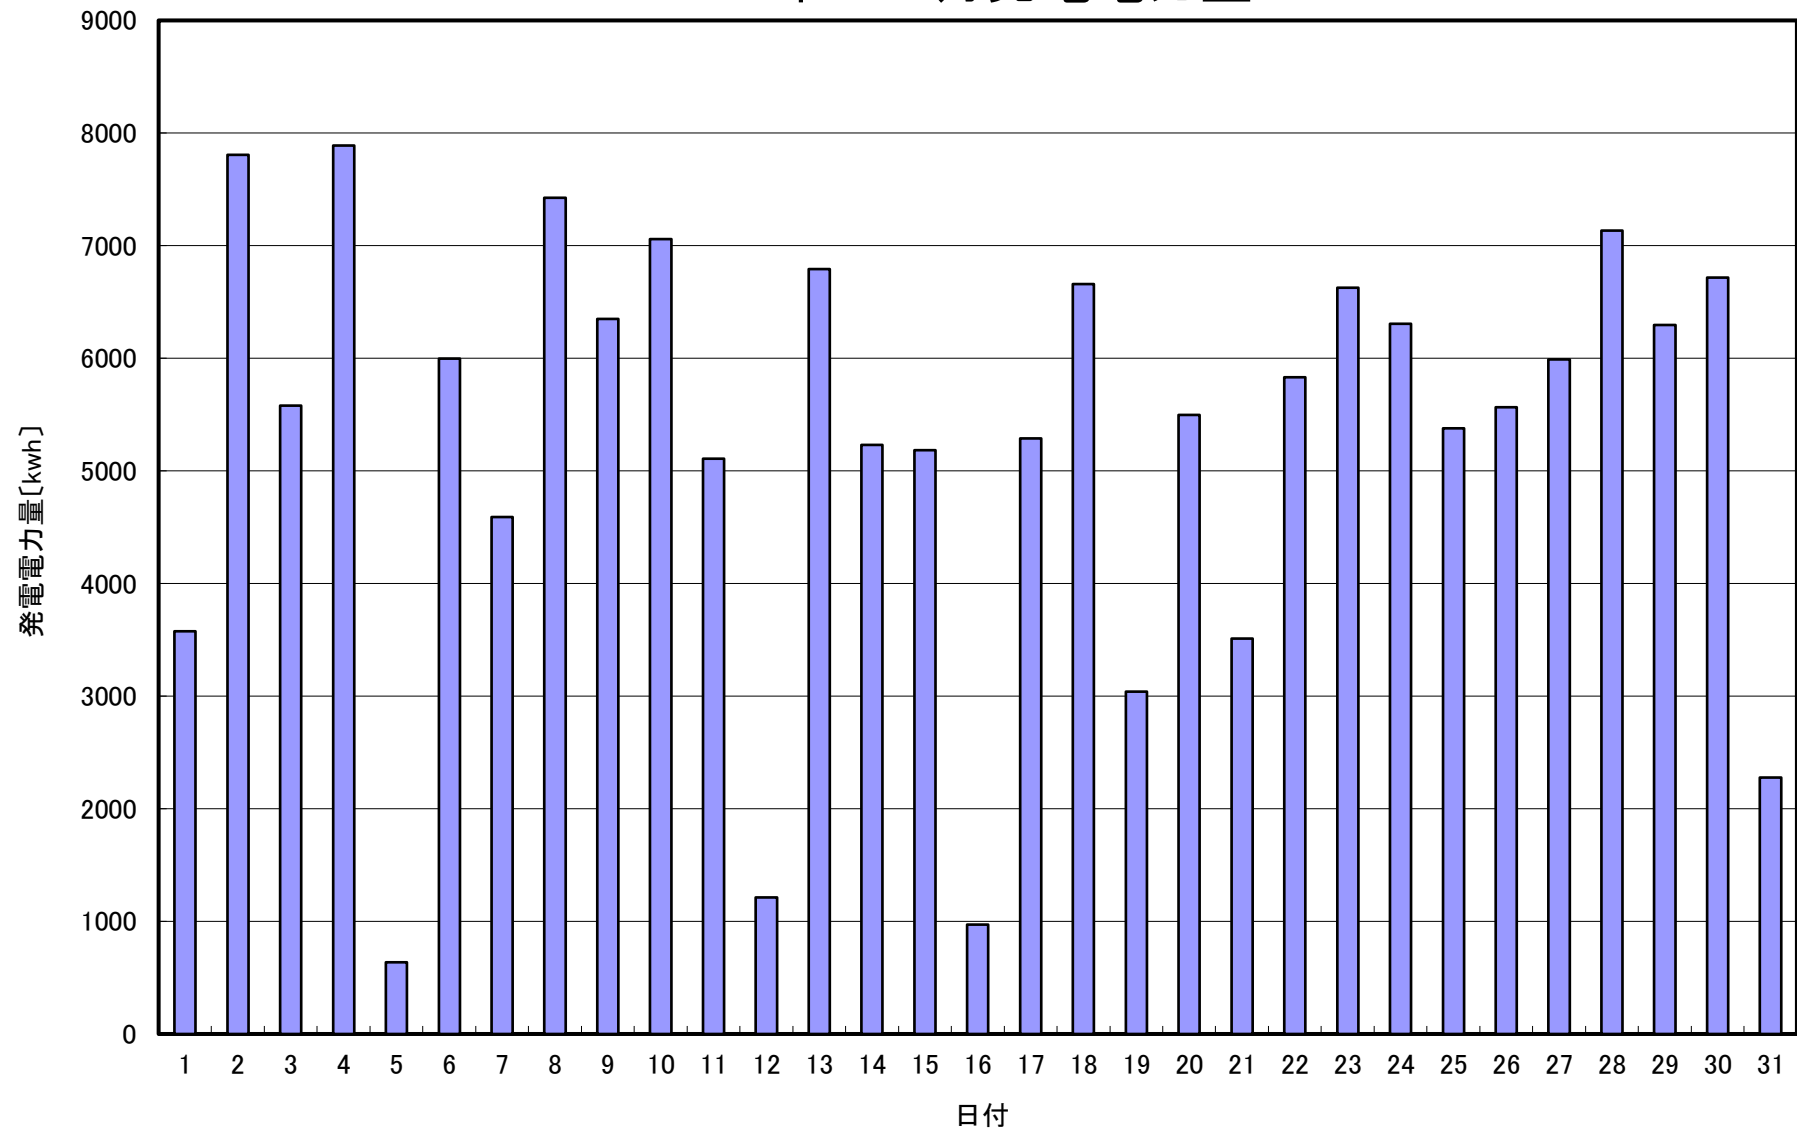

2023年 12月発電電力量

日付	12/1	12/2	12/3	12/4	12/5	12/6	12/7	12/8	12/9	12/10	12/11	12/12	12/13	12/14	12/15
発電電力量 [kwh/日]	3,577	7,807	5,579	7,888	636	5,999	4,592	7,427	6,351	7,058	5,108	1,213	6,790	5,232	5,185

日付	12/16	12/17	12/18	12/19	12/20	12/21	12/22	12/23	12/24	12/25	12/26	12/27	12/28	12/29	12/30	12/31	平均
発電電力量 [kwh/日]	971	5,290	6,659	3,040	5,497	3,509	5,832	6,626	6,308	5,377	5,565	5,989	7,135	6,295	6,716	2,277	5,275